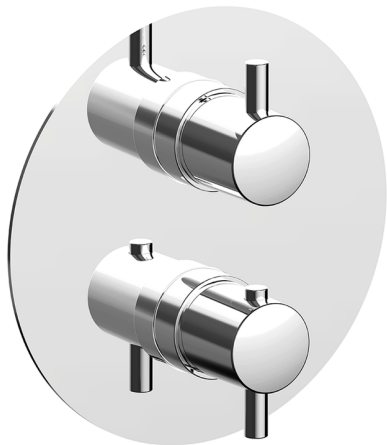

Completo Termostatico per One-Box ONE BOX_TV0BT030

MODELLO **TV0BT030**

Completo Termostatico per One-Box, con devia stop 1-2-3 uscite, profondità minima di installazione 67 mm, senza parte incasso, per art. ZB00B030-ZB00B031

FINITURE DISPONIBILI

CARATTERISTICHE

Ricambio Cartuccia **24.04A.PP**

Cartuccia Termostatica Plus P 8X20

Installazione **Incasso**

Parti Incasso necessarie **ZB00B031**

ZB00B030

DeviaStop

La tecnologia Devia Stop di Huber consente con un semplice movimento rotativo di gestire la portata dell'acqua e di scegliere la modalità d'erogazione (soffione, doccia a mano).

Termostatico

Il Termostatico Huber è il tuo personale gestore dell'acqua che ti aiuta a gestire e controllare acqua ed energia senza sprechi.

One-Box Universale per incasso, per termostatico o monocomando 1 o 2 o 3 uscite, senza parte esterna, con silenziosi, con guarnizione per sigillatura

FINITURE DISPONIBILI

 **04** 04 Senza Finitura

CARATTERISTICHE