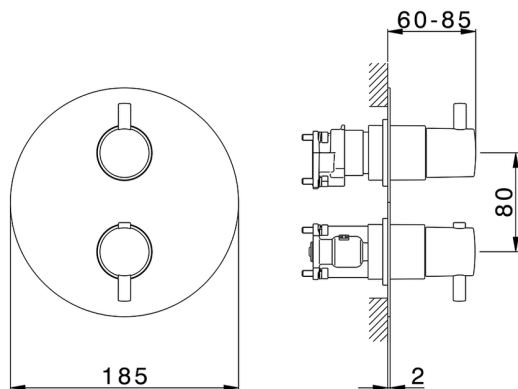

Completo Termostatico per One-Box ONE BOX_TV0BT030

MODELLO **TV0BT030**

Completo Termostatico per One-Box, con devia stop 1-2-3 uscite, profondità minima di installazione 67 mm, senza parte incasso, per art. ZB00B030-ZB00B031

FINITURE DISPONIBILI

CARATTERISTICHE

Ricambio Cartuccia **24.04A.PP**

Cartuccia Termostatica Plus P 8X20

Installazione **Incasso**

Parti Incasso necessarie **ZB00B031**

ZB00B030

DeviaStop