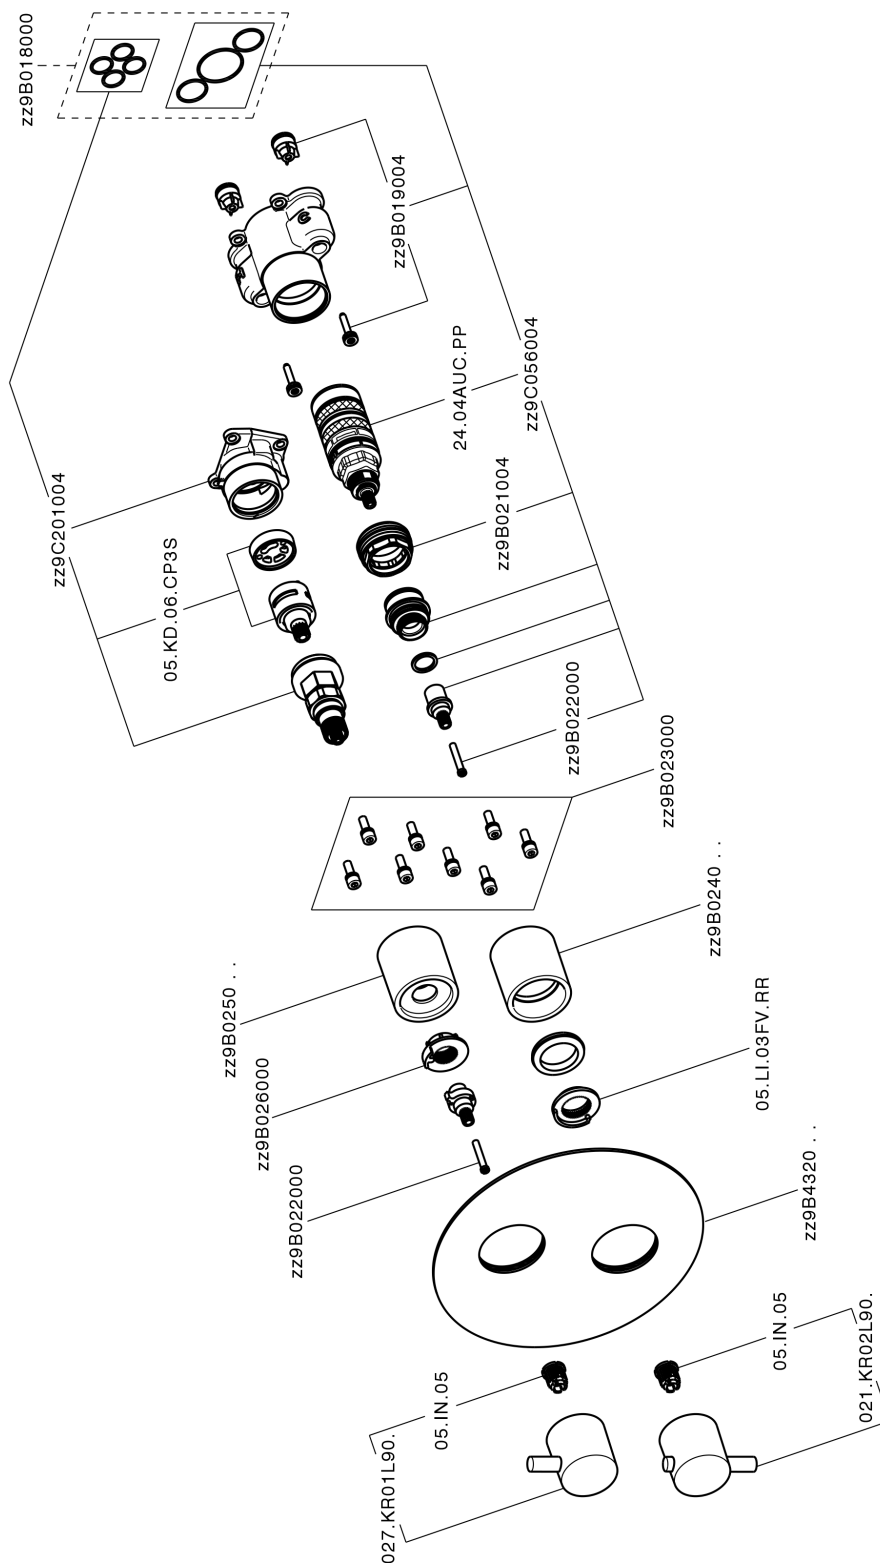

Completo Termostatico per One-Box ONE BOX_TV0BT030

MODELLO **TV0BT030**

Completo Termostatico per One-Box, con devia stop 1-2-3 uscite, profondità minima di installazione 67 mm, senza parte incasso, per art. ZB00B030-ZB00B031

FINITURE DISPONIBILI

CARATTERISTICHE

Ricambio Cartuccia **24.04A.PP**

Cartuccia Termostatica Plus P 8X20

Installazione **Incasso**

Parti Incasso necessarie **ZB00B031**

ZB00B030

DeviaStop

La tecnologia Devia Stop di Huber consente con un semplice movimento rotativo di gestire la portata dell'acqua e di scegliere la modalità d'erogazione (soffione, doccia a mano).

Termostatico

Il Termostatico Huber è il tuo personale gestore dell'acqua che ti aiuta a gestire e controllare acqua ed energia senza sprechi.

Completo Termostatico per One-Box ONE BOX_TV0BT030

TV0BT030

<https://huberitalia.com/completo-termostatico-per-one-box-one-box-tv0bt030>

One-Box Universale per incasso ONE BOX_ZB00B031

MODELLO **ZB00B031**