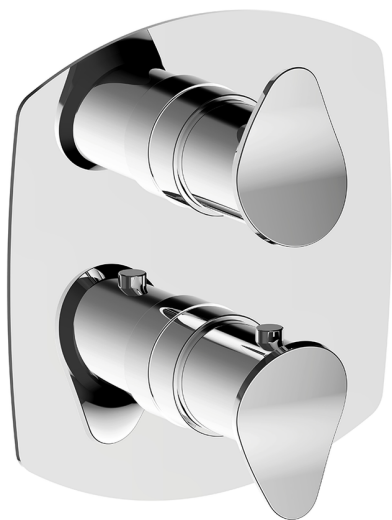

Completo Termostatico per One-Box HARLOCK_HC0BT030

MODELLO **HC0BT030**

Completo Termostatico per One-Box, con devia stop 1-2-3 uscite, profondità minima di installazione 67 mm, senza parte incasso, per art. ZB00B030-ZB00B031

FINITURE DISPONIBILI

-  **21** 21 Cromo
-  **2P** 2P Oro Rosa
-  **2Q** 2Q Black Titanium
-  **40** 40 Nero Opaco
-  **4Q** 4Q Bianco Opaco
-  **6T** 6T Cromo/Nero Opaco

CARATTERISTICHE

Ricambio Cartuccia **24.04A.PP**

Cartuccia Termostatica Plus P 8X20

Installazione **Incasso**

Parti Incasso necessarie **ZB00B031**

ZB00B030

DeviaStop

La tecnologia Devia Stop di Huber consente con un semplice movimento rotativo di gestire la portata dell'acqua e di scegliere la modalità d'erogazione (soffione, doccia a mano).

One-Box Universale per incasso ONE BOX_ZB00B031

MODELLO **ZB00B031**

One-Box Universale per incasso, per termostatico o monocomando 1 o 2 o 3 uscite, senza parte esterna, con silenziosi, con guarnizione per sigillatura