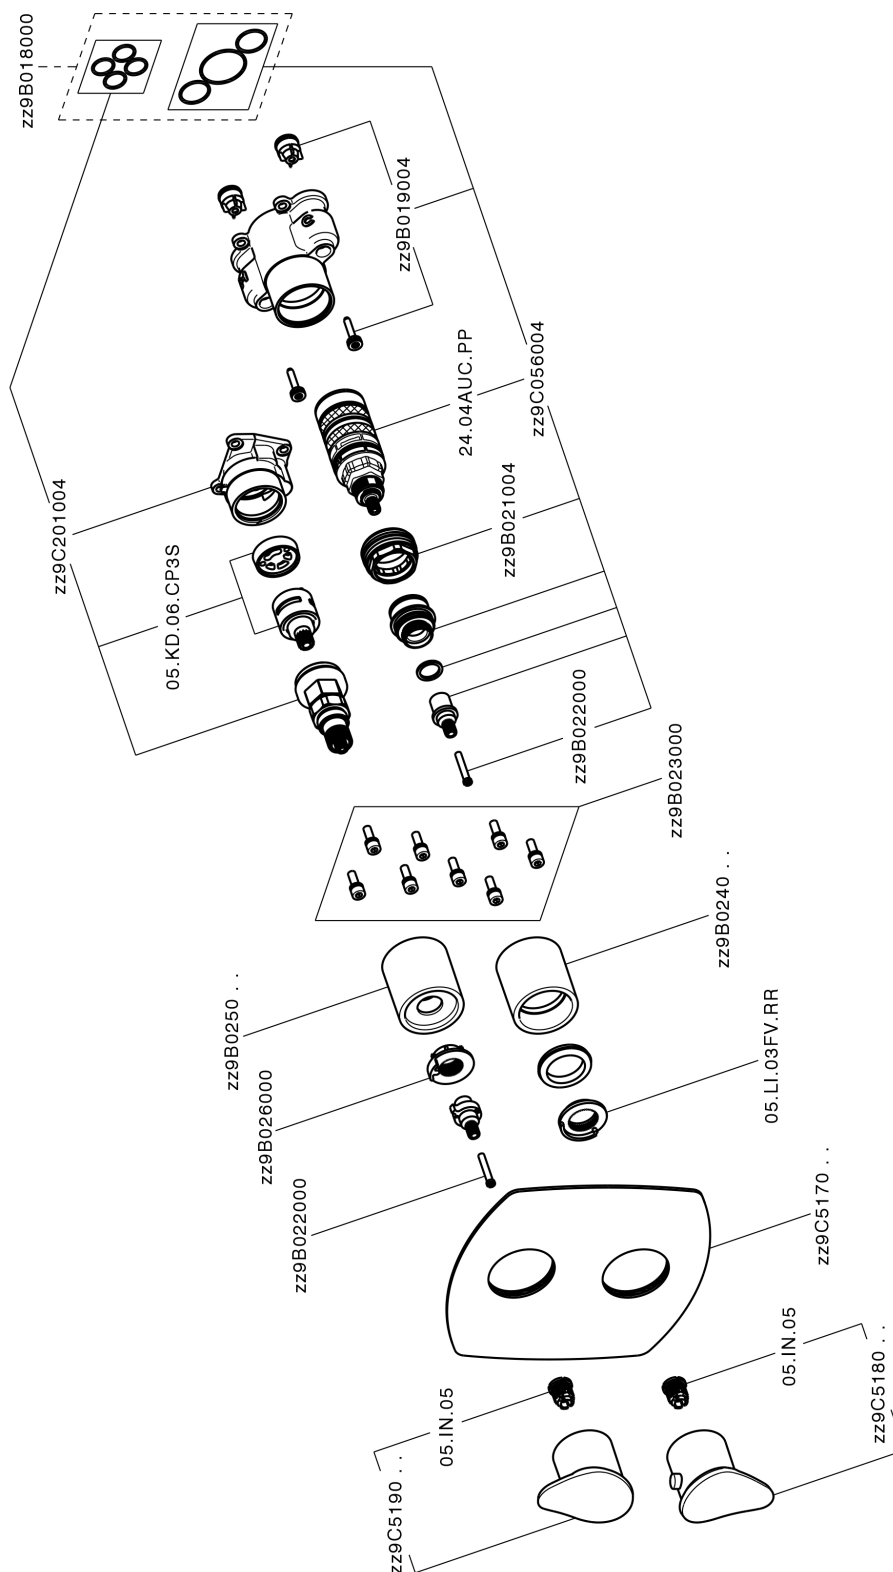

Completo Termostatico per One-Box HARLOCK_HC0BT030

MODELLO **HC0BT030**

Completo Termostatico per One-Box, con devia stop 1-2-3 uscite, profondità minima di installazione 67 mm, senza parte incasso, per art. ZB00B030-ZB00B031

FINITURE DISPONIBILI

-  **21** 21 Cromo
-  **2P** 2P Oro Rosa
-  **2Q** 2Q Black Titanium
-  **40** 40 Nero Opaco
-  **4Q** 4Q Bianco Opaco
-  **6T** 6T Cromo/Nero Opaco

CARATTERISTICHE

Ricambio Cartuccia **24.04A.PP**

Cartuccia Termostatica Plus P 8X20

Installazione **Incasso**

Parti Incasso necessarie **ZB00B031**

ZB00B030

DeviaStop

La tecnologia Devia Stop di Huber consente con un semplice movimento rotativo di gestire la portata dell'acqua e di scegliere la modalità d'erogazione (soffione, doccia a mano).

Termostatico

Il Termostatico Huber è il tuo personale gestore dell'acqua che ti aiuta a gestire e controllare acqua ed energia senza sprechi.

Completo Termostatico per One-Box HARLOCK_HC0BT030

HC0BT030

<https://huberitalia.com/completo-termostatico-per-one-box-harlock-hc0bt030>