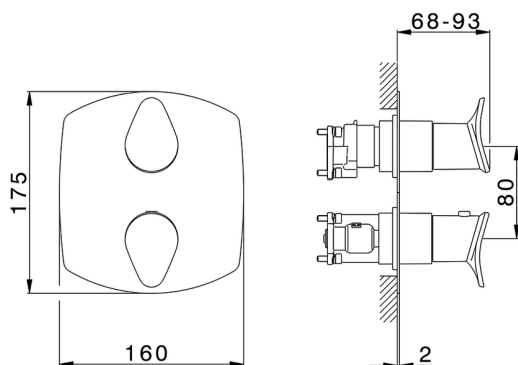

## Completo Termostatico per One-Box HARLOCK\_HC0BT030

MODELLO **HC0BT030**

Completo Termostatico per One-Box, con devia stop 1-2-3 uscite, profondità minima di installazione 67 mm, senza parte incasso, per art. ZB00B030-ZB00B031

### CARATTERISTICHE

Ricambio Cartuccia **24.04A.PP**

**Cartuccia Termostatica Plus P 8X20**

Installazione **Incasso**

Parti Incasso necessarie **ZB00B031**

**ZB00B030**