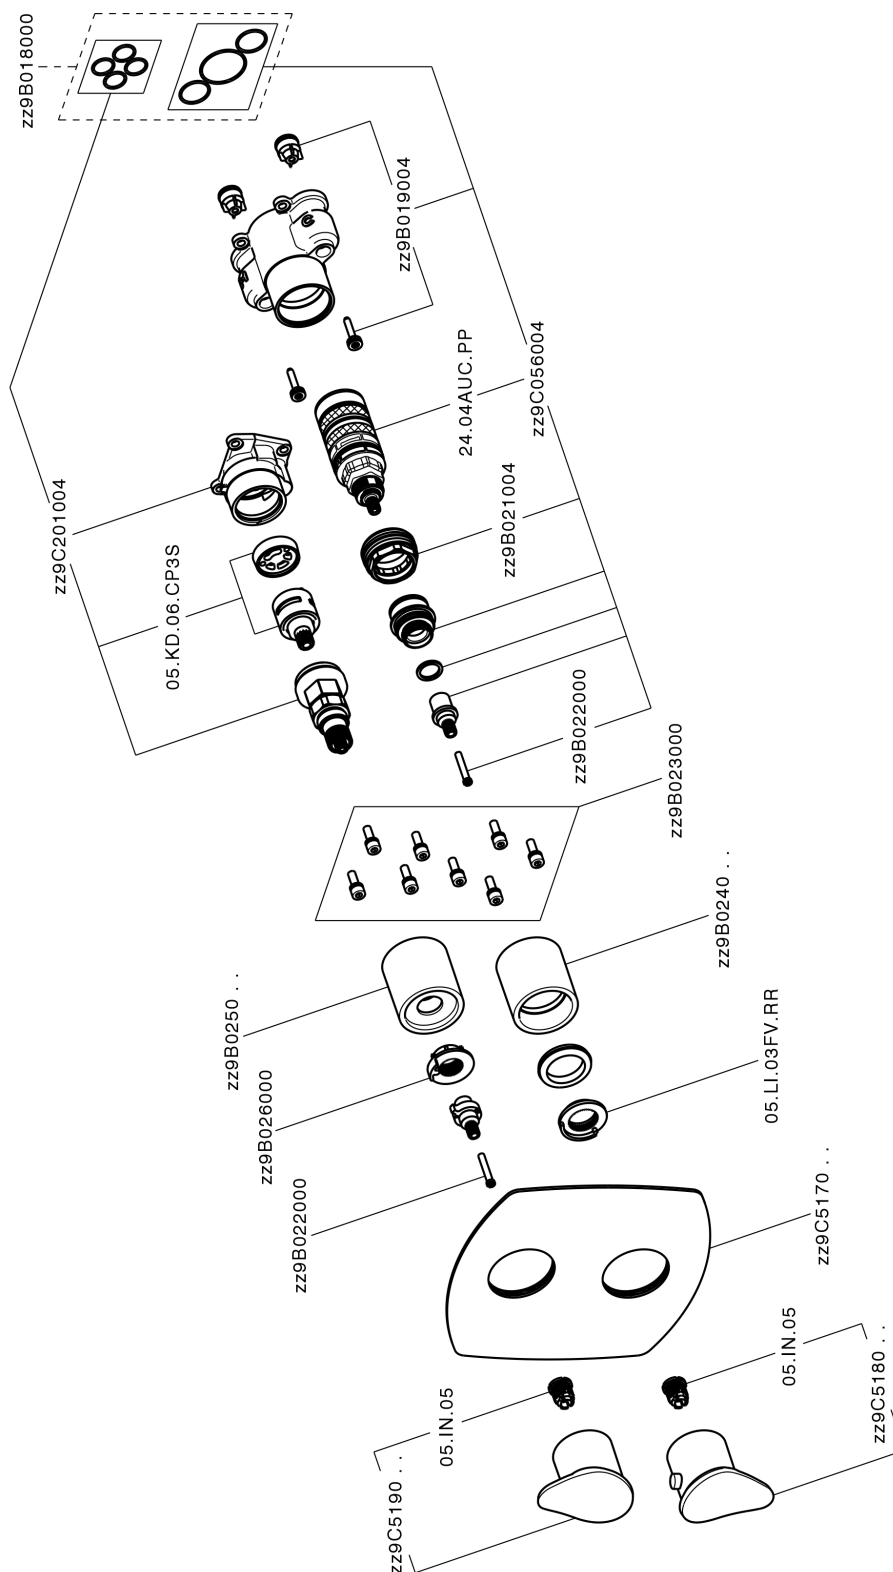

Completo Termostatico per One-Box HARLOCK_HC0BT030

HC0BT030

<https://huberitalia.com/completo-termostatico-per-one-box-harlock-hc0bt030>