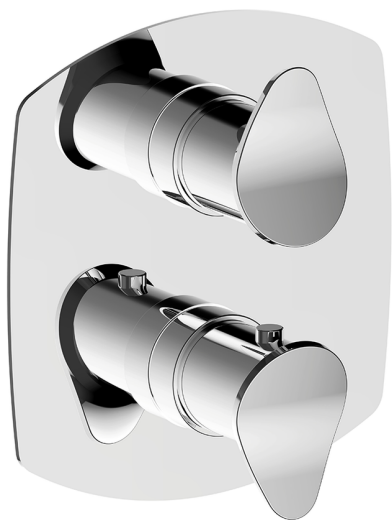

## Completo Termostatico per One-Box HARLOCK\_HC0BT030

MODELLO **HC0BT030**

Completo Termostatico per One-Box, con devia stop 1-2-3 uscite, profondità minima di installazione 67 mm, senza parte incasso, per art. ZB00B030-ZB00B031

#### DeviaStop

La tecnologia Devia Stop di Huber consente con un semplice movimento rotativo di gestire la portata dell'acqua e di scegliere la modalità d'erogazione (soffione, doccia a mano).