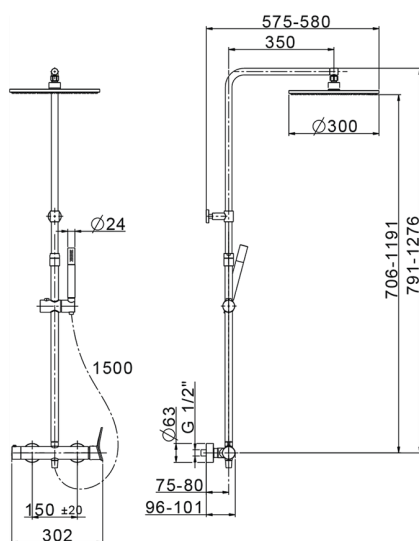

## Colonna doccia monocomando 2 funzioni HARLOCK\_HC004030

MODELLO **HC004030**

Colonna doccia monocomando 2 funzioni, devia stop 2 uscite, colonna telescopica, supporto doccetta scorrevole, doccetta monogetto minimale D.24mm in Ottone, soffione tondo D.300 mm in Ottone, flex liscio SUPREME 150 cm

### CARATTERISTICHE

Ricambio Cartuccia **ZZ95409000**

**Cartuccia Monocomando 35 mm**