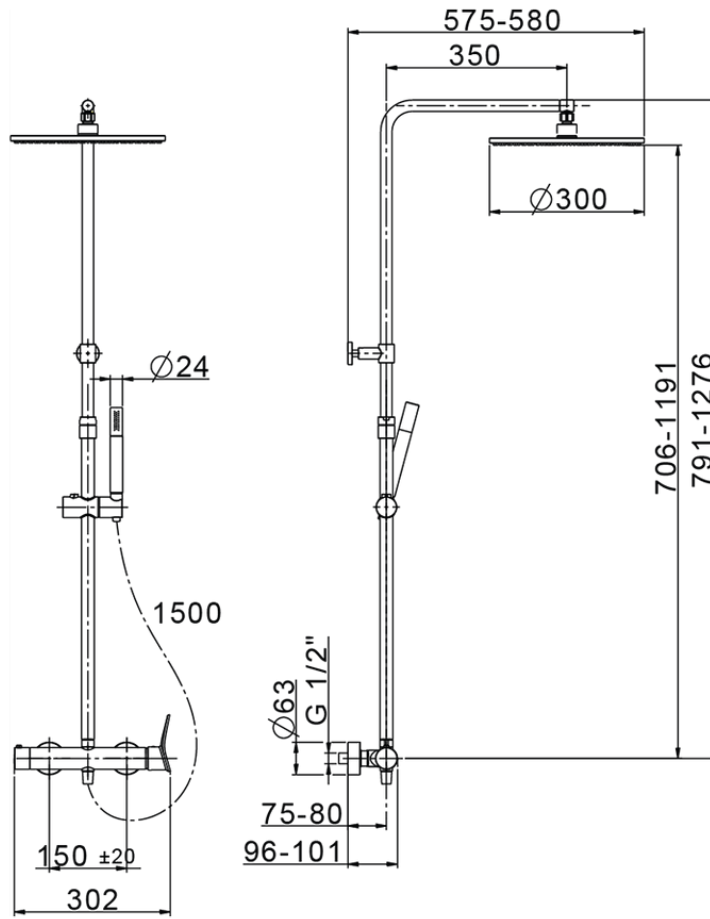

Colonna doccia monocomando 2 funzioni HARLOCK_HC004030

HC004030

<https://www.huberitalia.com/colonna-doccia-monocomando-2-funzioni-harlock-hc004030>

2025-01-21