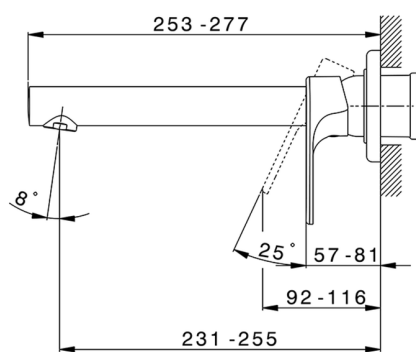

Parte esterna monocomando lavabo a parete H3_AH005512

MODELLO **AH005512**

Parte esterna monocomando lavabo a parete, senza parte incasso, bocca L.250 mm, per art. Easy-Box ZB002450 e art. ZB025510

FINITURE DISPONIBILI

-  **21** 21 Cromo
-  **2F** 2F Nichel Spazzolato
-  **40** 40 Nero Opaco

CARATTERISTICHE

Installazione **Incasso**
 Parti Incasso necessarie **ZB002450**

Parte esterna monocomando lavabo a parete H3_AH005512

AH005512

<https://huberitalia.com/parte-esterna-monocomando-lavabo-a-parete-h3-ah005512>

Parte incasso monocomando lavabo a parete Easy-Box INCASSO_ZB002450

MODELLO **ZB002450**

Parte incasso monocomando lavabo a parete Easy-Box, con scatola di protezione, senza parte esterna

FINITURE DISPONIBILI

CARATTERISTICHE

Incasso **1**
 Ricambio Cartuccia **ZZ95409000**
Cartuccia Monocomando 35 mm

Piastra/Plate/Plaque/Platte/Placa

2-3mm: XX 56-76

10mm: XX 48-68

EcoStop

Con il Dispositivo EcoStop l'apertura dell'acqua avviene con un punto duro al 50% circa della portata. Un fermo a metà apertura, da vincere con una leggera forza solo e soltanto quando ci sia una reale necessità di richiesta d'acqua alla massima portata. Ciò permette di consumare fino al 50% in meno di acqua.