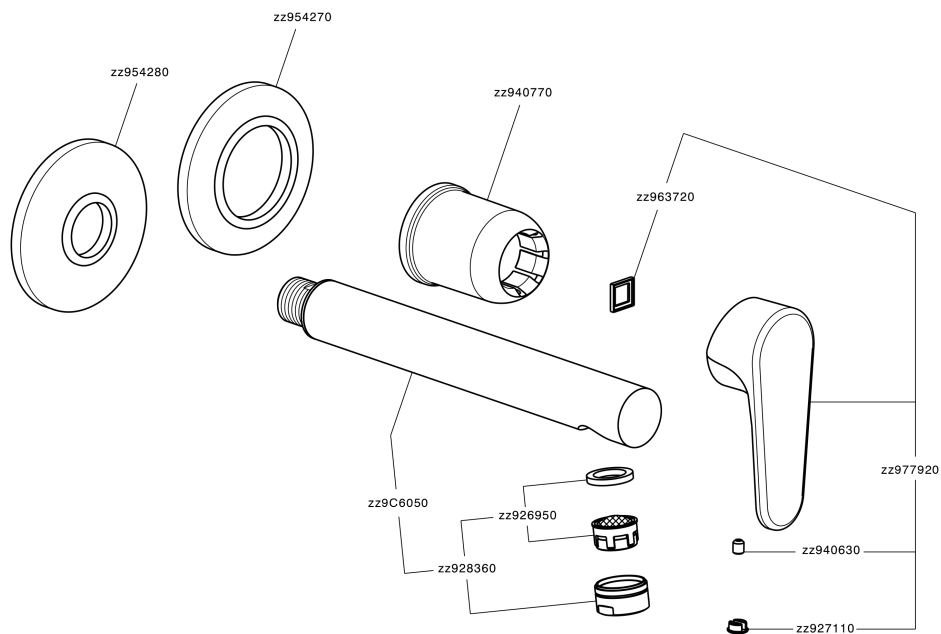

Parte esterna monocomando lavabo a parete H3_AH005512

MODELLO **AH005512**

Parte esterna monocomando lavabo a parete, senza parte incasso, bocca L.250 mm, per art. Easy-Box ZB002450 e art. ZB025510

FINITURE DISPONIBILI

-  **21** 21 Cromo
-  **2F** 2F Nichel Spazzolato
-  **40** 40 Nero Opaco

CARATTERISTICHE

Installazione **Incasso**
 Parti Incasso necessarie **ZB002450**

Parte esterna monocomando lavabo a parete H3_AH005512

AH005512

<https://huberitalia.com/parte-esterna-monocomando-lavabo-a-parete-h3-ah005512>

Parte incasso monocomando lavabo a parete Easy-Box INCASSO_ZB002450

MODELLO **ZB002450**

Parte incasso monocomando lavabo a parete Easy-Box, con scatola di protezione, senza parte esterna

FINITURE DISPONIBILI

CARATTERISTICHE

Incasso **1**
 Ricambio Cartuccia **ZZ95409000**
Cartuccia Monocomando 35 mm

Piastra/Plate/Plaque/Platte/Placa

2-3mm: XX 56-76

10mm: XX 48-68

EcoStop

Con il Dispositivo EcoStop l'apertura dell'acqua avviene con un punto duro al 50% circa della portata. Un fermo a metà apertura, da vincere con una leggera forza solo e soltanto quando ci sia una reale necessità di richiesta d'acqua alla massima portata. Ciò permette di consumare fino al 50% in meno di acqua.