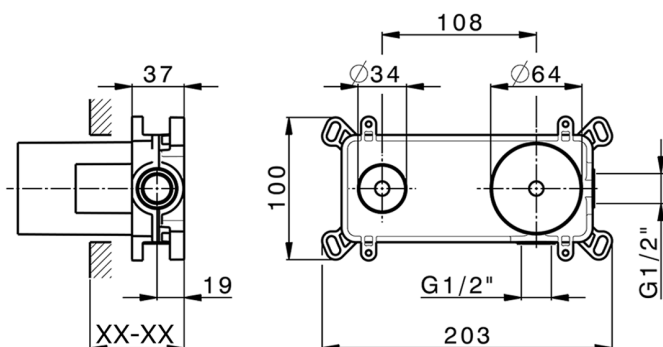

Parte esterna monocomando lavabo a parete H3_AH005512

MODELLO **AH005512**

Parte esterna monocomando lavabo a parete, senza parte incasso, bocca L.250 mm, per art. Easy-Box ZB002450 e art. ZB025510

FINITURE DISPONIBILI

-  **21** 21 Cromo
-  **2F** 2F Nichel Spazzolato
-  **40** 40 Nero Opaco

CARATTERISTICHE

Installazione **Incasso**
 Parti Incasso necessarie **ZB002450**

Parte esterna monocomando lavabo a parete H3_AH005512

AH005512

<https://huberitalia.com/parte-esterna-monocomando-lavabo-a-parete-h3-ah005512>

Parte incasso monocomando lavabo a parete Easy-Box INCASSO_ZB002450

MODELLO **ZB002450**

Parte incasso monocomando lavabo a parete Easy-Box, con scatola di protezione, senza parte esterna

FINITURE DISPONIBILI

CARATTERISTICHE

Incasso **1**
 Ricambio Cartuccia **ZZ95409000**
Cartuccia Monocomando 35 mm

Piastra/Plate/Plaque/Platte/Placa

2-3mm: XX 56-76

10mm: XX 48-68

EcoStop

Con il Dispositivo EcoStop l'apertura dell'acqua avviene con un punto duro al 50% circa della portata. Un fermo a metà apertura, da vincere con una leggera forza solo e soltanto quando ci sia una reale necessità di richiesta d'acqua alla massima portata. Ciò permette di consumare fino al 50% in meno di acqua.