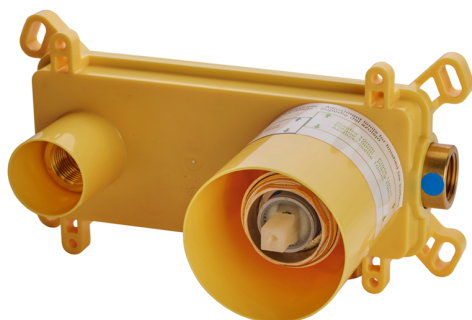

Parte esterna monocomando lavabo a parete H3_AH005512

MODELLO **AH005512**

Parte esterna monocomando lavabo a parete, senza parte incasso, bocca L.250 mm, per art. Easy-Box ZB002450 e art. ZB025510

FINITURE DISPONIBILI

-  **21** 21 Cromo
-  **2F** 2F Nichel Spazzolato
-  **40** 40 Nero Opaco

CARATTERISTICHE

Installazione **Incasso**
 Parti Incasso necessarie **ZB002450**

Parte esterna monocomando lavabo a parete H3_AH005512

AH005512

<https://huberitalia.com/parte-esterna-monocomando-lavabo-a-parete-h3-ah005512>

Parte incasso monocomando lavabo a parete Easy-Box INCASSO_ZB002450

MODELLO **ZB002450**

Parte incasso monocomando lavabo a parete Easy-Box, con scatola di protezione, senza parte esterna

FINITURE DISPONIBILI

CARATTERISTICHE

Incasso **1**
 Ricambio Cartuccia **ZZ95409000**
Cartuccia Monocomando 35 mm

Piastra/Plate/Plaque/Platte/Placa

2-3mm: XX 56-76

10mm: XX 48-68

EcoStop

Con il Dispositivo EcoStop l'apertura dell'acqua avviene con un punto duro al 50% circa della portata. Un fermo a metà apertura, da vincere con una leggera forza solo e soltanto quando ci sia una reale necessità di richiesta d'acqua alla massima portata. Ciò permette di consumare fino al 50% in meno di acqua.