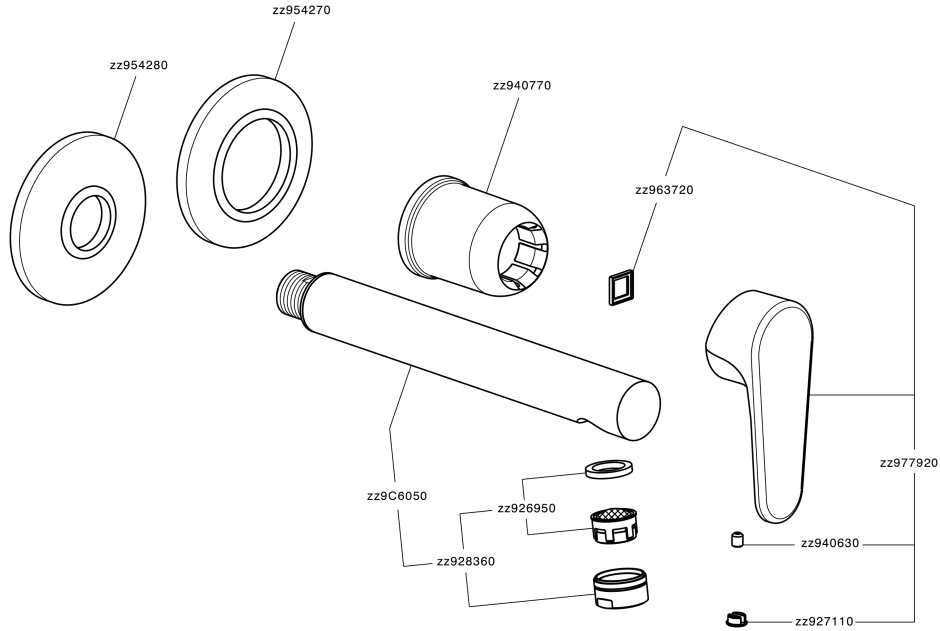

## Parte esterna monocomando lavabo a parete H3\_AH005512

AH005512

<https://huberitalia.com/parte-esterna-monocomando-lavabo-a-parete-h3-ah005512>

Parte incasso monocomando lavabo a parete Easy-Box INCASSO\_ZB002450

ZB002450

<https://huberitalia.com/parte-incasso-monocomando-lavabo-a-parete-easy-box-incasso-zb002450>

2024-11-23