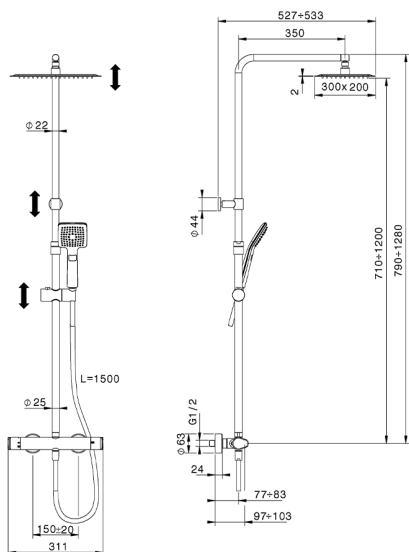

## Colonna doccia termostatica 2 funzioni COLUMNS\_H3C8403A

MODELLO **H3C8403A21**

Colonna doccia termostatica 2 funzioni, devia stop 2 uscite, colonna telescopica, supporto doccetta scorrevole, doccetta 3 getti 96x96 mm ABS, soffione rettangolare 300x200 sp.2 mm Inox, flessibile liscio SUPREME 150 cm

FINITURE DISPONIBILI

21 Cromo

CARATTERISTICHE

Ricambio Cartuccia **22.04A.AR - ZZ97279004**

**Cartuccia Termostatica Argo 2 (filtro lungo)**

### DeviaStop

La tecnologia Devia Stop di Huber consente con un semplice movimento rotativo di gestire la portata dell'acqua e di scegliere la modalità d'erogazione (soffione, doccetta a mano).