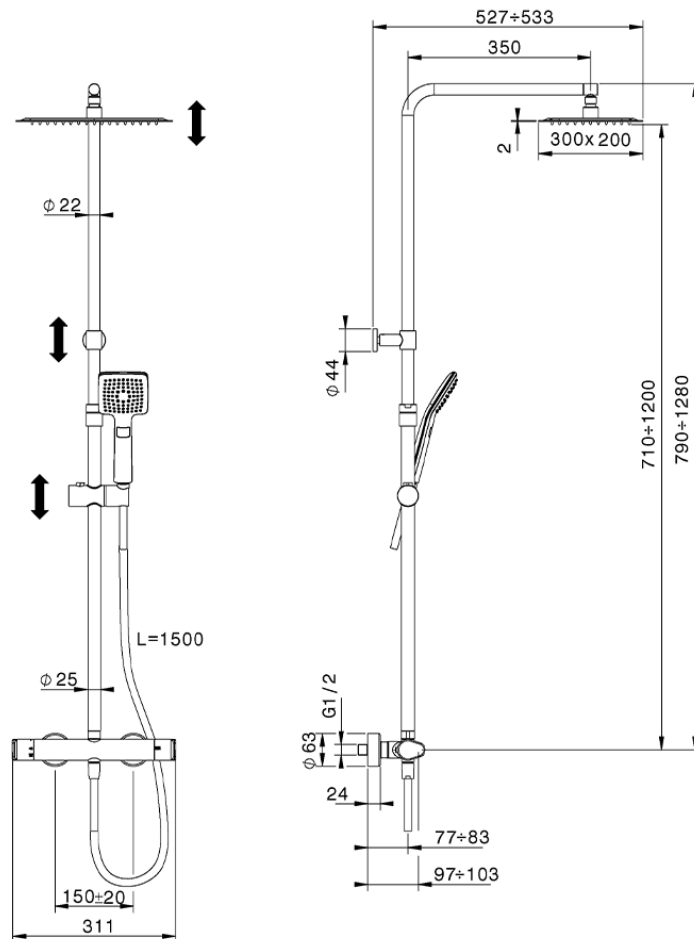

Colonna doccia termostatica 2 funzioni COLUMNS_H3C8403A

H3C8403A21

<https://www.huberitalia.com/colonna-doccia-termostatica-2-funzioni-columns-h3c8403a>

2024-12-22