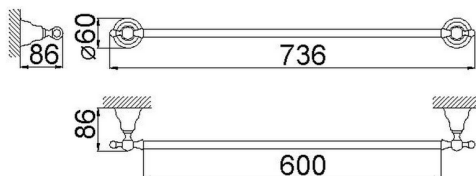

## Porta salviette 60 cm CROISETTE\_4014.01H.

MODELLO **4014.01H.**

Porta salviette 60 cm

FINITURE DISPONIBILI

-  **AC** AC Nichel Satinato Spazzolato
-  **BA** BA Vecchio Bronzo
-  **CR** CR Cromo
-  **2W** 2W Oro Spazzolato