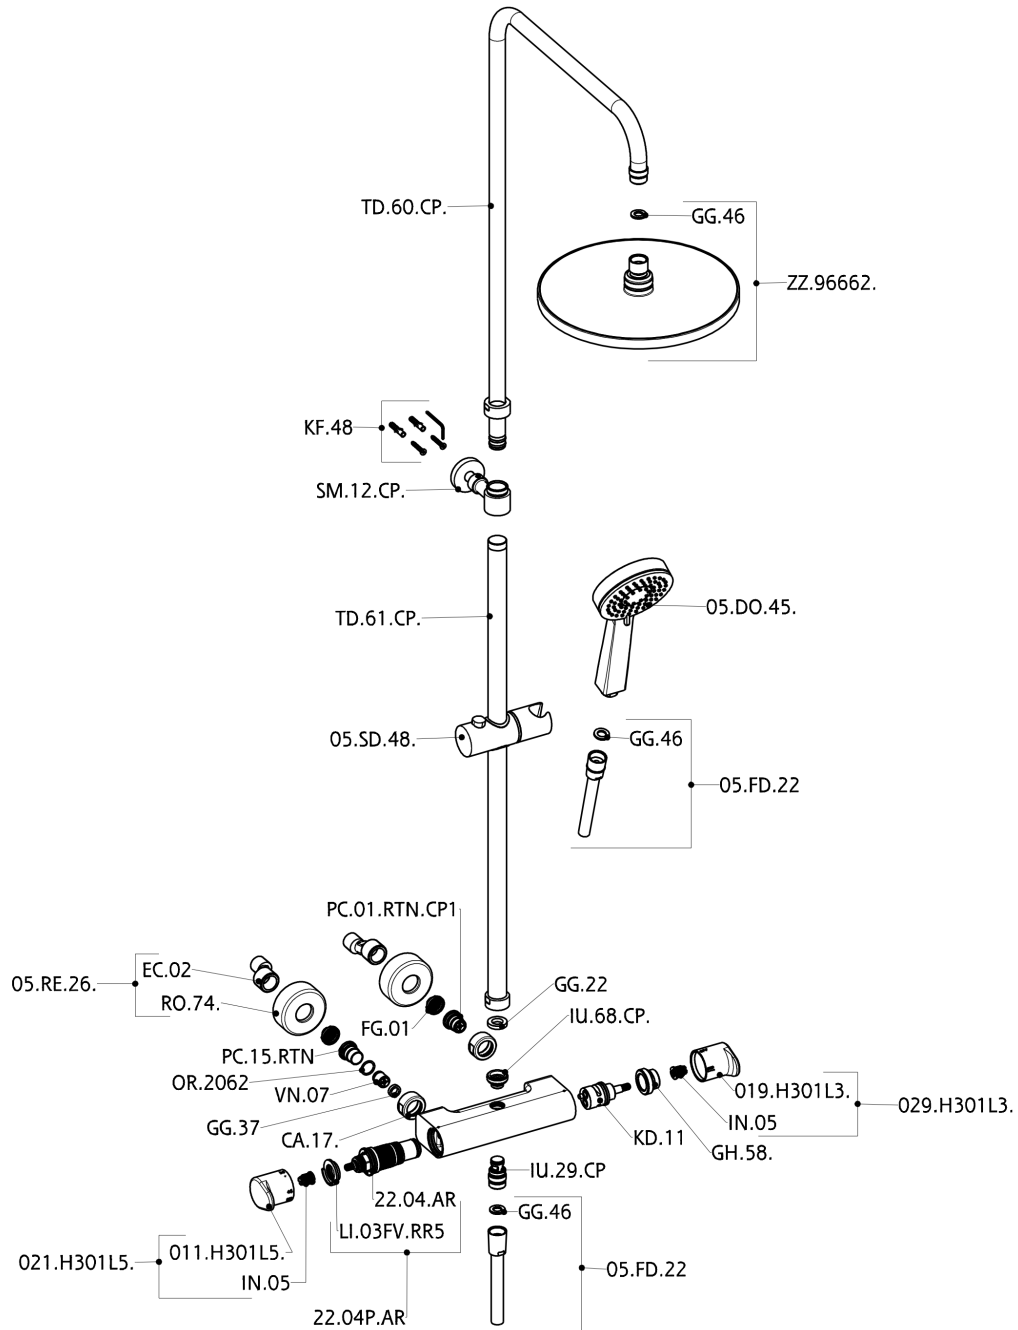

Colonna doccia termostatica 2 funzioni H3_H3C82010

H3C82010

<https://www.huberitalia.com/colonna-doccia-termostatica-2-funzioni-h3-h3c82010>

2025-01-02