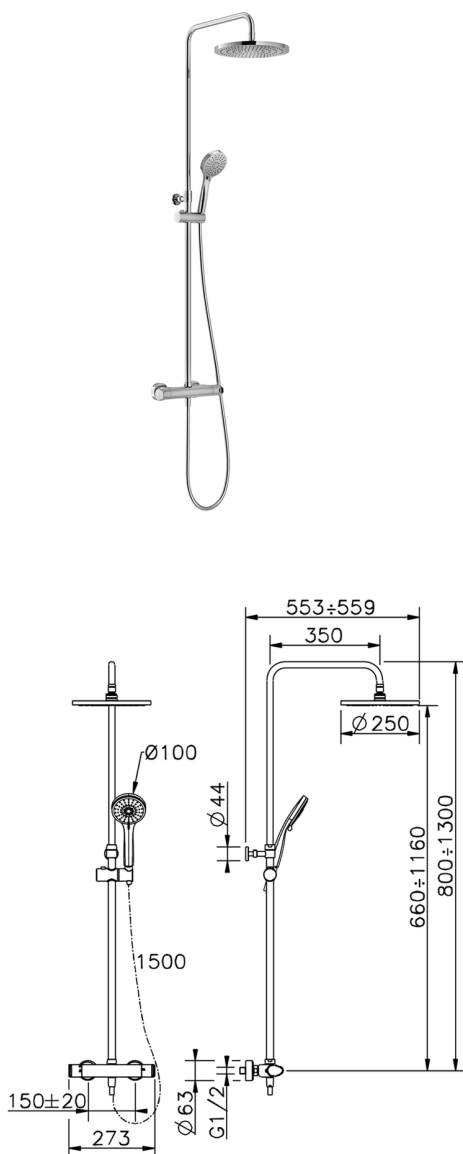

## Colonna doccia termostatica 2 funzioni H3\_H3C82010

MODELLO **H3C82010**

Colonna doccia termostatica 2 funzioni, devia stop 2 uscite, colonna telescopica, supporto doccetta scorrevole, doccetta 3 getti D.100 mm ABS, soffione tondo D.250 mm in ABS, flessibile liscio SILVERFLEX 150 cm

FINITURE DISPONIBILI

CARATTERISTICHE

Ricambio Cartuccia **22.04A.AR - ZZ97279004**

**Cartuccia Termostatica Argo 2 (filtro lungo)**

### DeviaStop

La tecnologia Devia Stop di Huber consente con un semplice movimento rotativo di gestire la portata dell'acqua e di scegliere la modalità d'erogazione (soffione, doccetta a mano).

### SafeTouch

Il sistema SafeTouch Huber mantiene il corpo del miscelatore freddo al tatto durante il funzionamento.