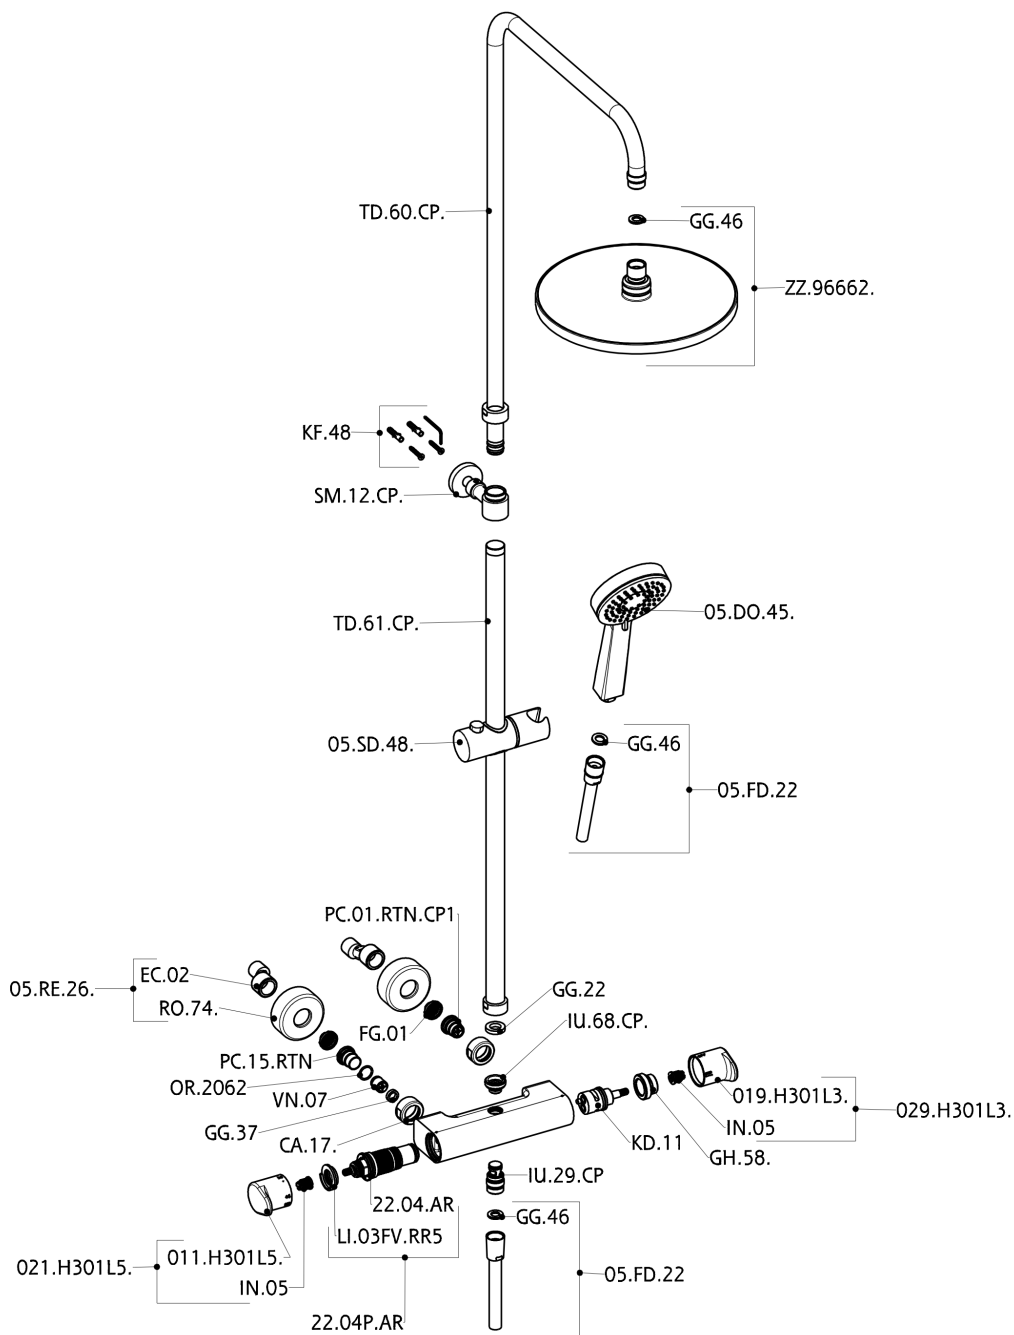

## Colonna doccia termostatica 2 funzioni H3\_H3C82010

H3C82010

<https://www.huberitalia.com/colonna-doccia-termostatica-2-funzioni-h3-h3c82010>

2025-01-02