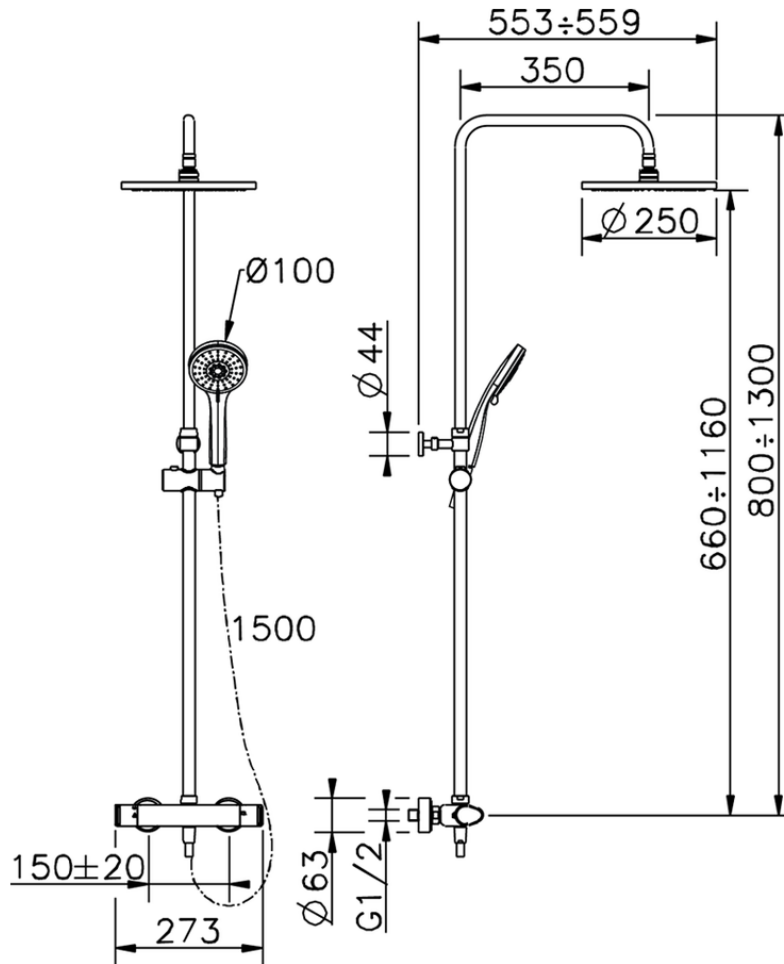

## Colonna doccia termostatica 2 funzioni H3\_H3C82010

H3C82010

<https://www.huberitalia.com/colonna-doccia-termostatica-2-funzioni-h3-h3c82010>

2025-01-02