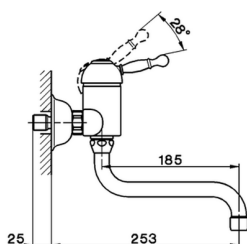

Miscelatore monocomando lavello a parete KITCHEN_AY900400

MODELLO **AY900400**

Miscelatore monocomando lavello a parete, bocca girevole

FINITURE DISPONIBILI

-  **21** 21 Cromo
-  **26** 26 Vecchio Rame
-  **27** 27 Vecchio Bronzo
-  **2A** 2A Nichel Satinato Spazzolato

CARATTERISTICHE

Ricambio Cartuccia **ZZ92909000**

Cartuccia Monocomando 43 mm

2025-02-23