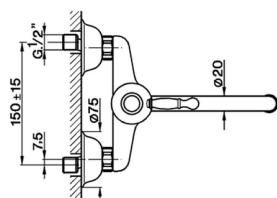

Miscelatore monocomando lavello a parete KITCHEN_AY900400

MODELLO **AY900400**

Miscelatore monocomando lavello a parete, bocca girevole

FINITURE DISPONIBILI

-  **21** 21 Cromo
-  **26** 26 Vecchio Rame
-  **27** 27 Vecchio Bronzo
-  **2A** 2A Nichel Satinato Spazzolato

CARATTERISTICHE

Ricambio Cartuccia **ZZ92909000**

Cartuccia Monocomando 43 mm

2025-02-23