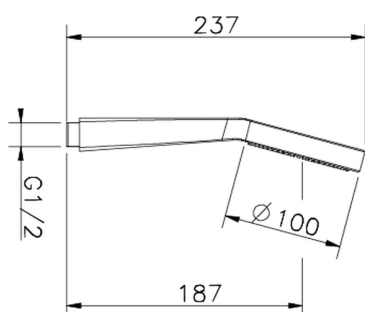

Doccetta Melody ABS SHOWER_05.DO.44H.

MODELLO **05.DO.44H.**

Doccetta Melody ABS, monogetto D.100 mm

FINITURE DISPONIBILI

CARATTERISTICHE

2025-02-22