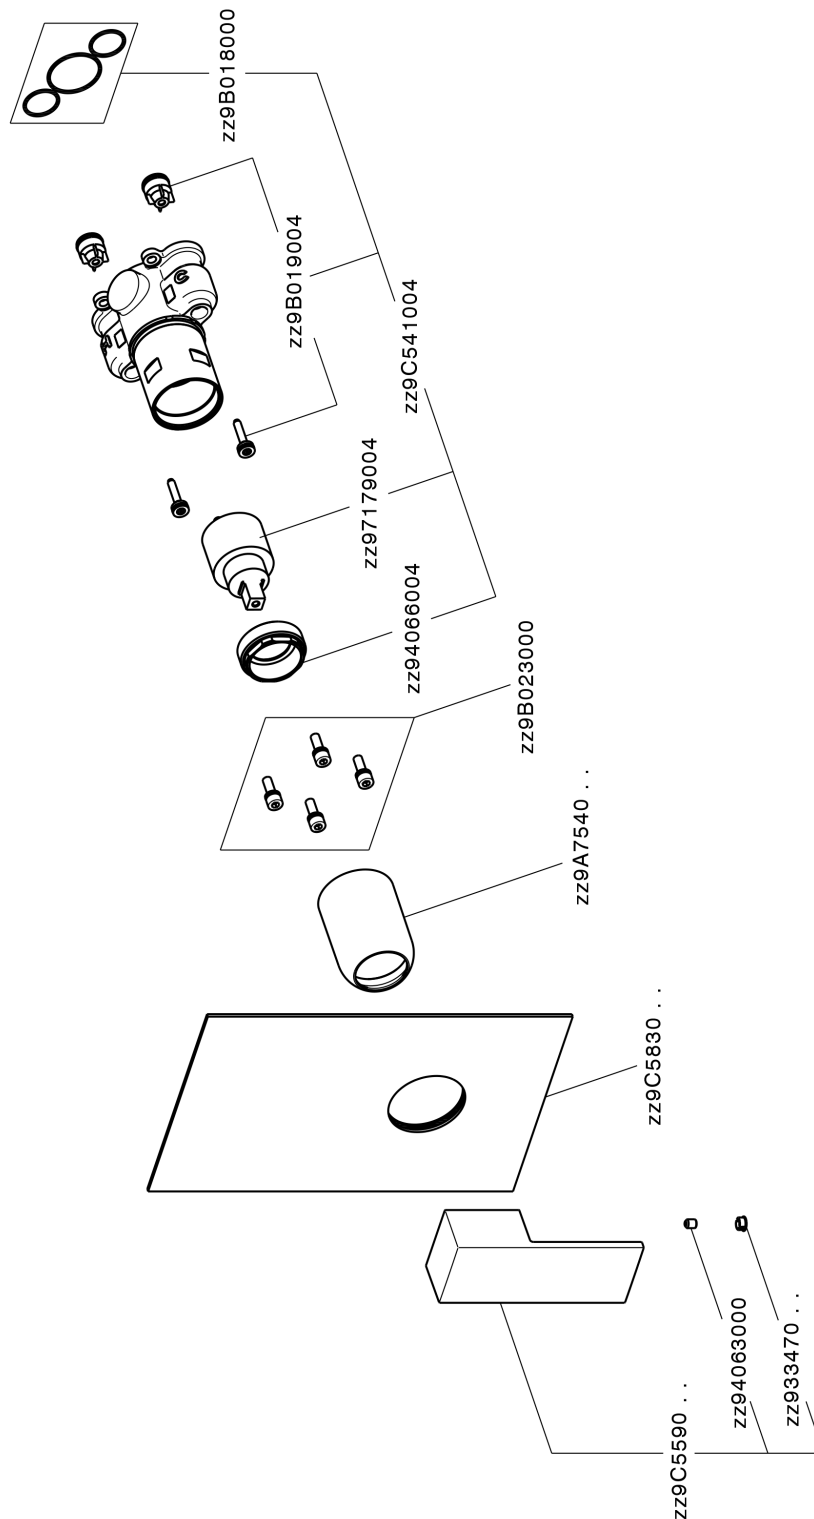

Completo Monocomando per One-Box ONE BOX_NE0BM010

MODELLO **NE0BM010**

Completo Monocomando per One-Box, 1 uscita, profondità minima di installazione 67 mm, senza parte incasso, per art. ZB00B030-ZB00B031

FINITURE DISPONIBILI

-  **21** 21 Cromo
-  **2F** 2F Nichel Spazzolato
-  **40** 40 Nero Opaco
-  **4Q** 4Q Bianco Opaco

CARATTERISTICHE

Ricambio Cartuccia **ZZ97179000**

Cartuccia Monocomando 35 mm

Installazione **Incasso**

Parti Incasso necessarie **ZB00B031**

ZB00B030

Completo Monocomando per One-Box ONE BOX_NE0BM010

NE0BM010

<https://www.huberitalia.com/completo-monocomando-per-one-box-one-box-ne0bm010>

One-Box Universale per incasso ONE BOX_ZB00B031

MODELLO **ZB00B031**

One-Box Universale per incasso, per termostatico o monocomando 1 o 2 o 3 uscite, senza parte esterna, con silenziosi, con guarnizione per sigillatura

FINITURE DISPONIBILI

04 04 Senza Finitura