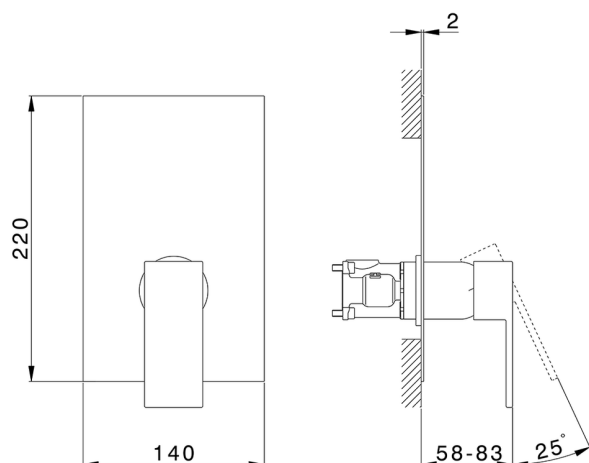

## Completo Monocomando per One-Box ONE BOX\_NE0BM010

MODELLO **NE0BM010**

Completo Monocomando per One-Box, 1 uscita, profondità minima di installazione 67 mm, senza parte incasso, per art. ZB00B030-ZB00B031

### CARATTERISTICHE

Ricambio Cartuccia **ZZ97179000**

**Cartuccia Monocomando 35 mm**

Installazione **Incasso**

Parti Incasso necessarie **ZB00B031**

**ZB00B030**