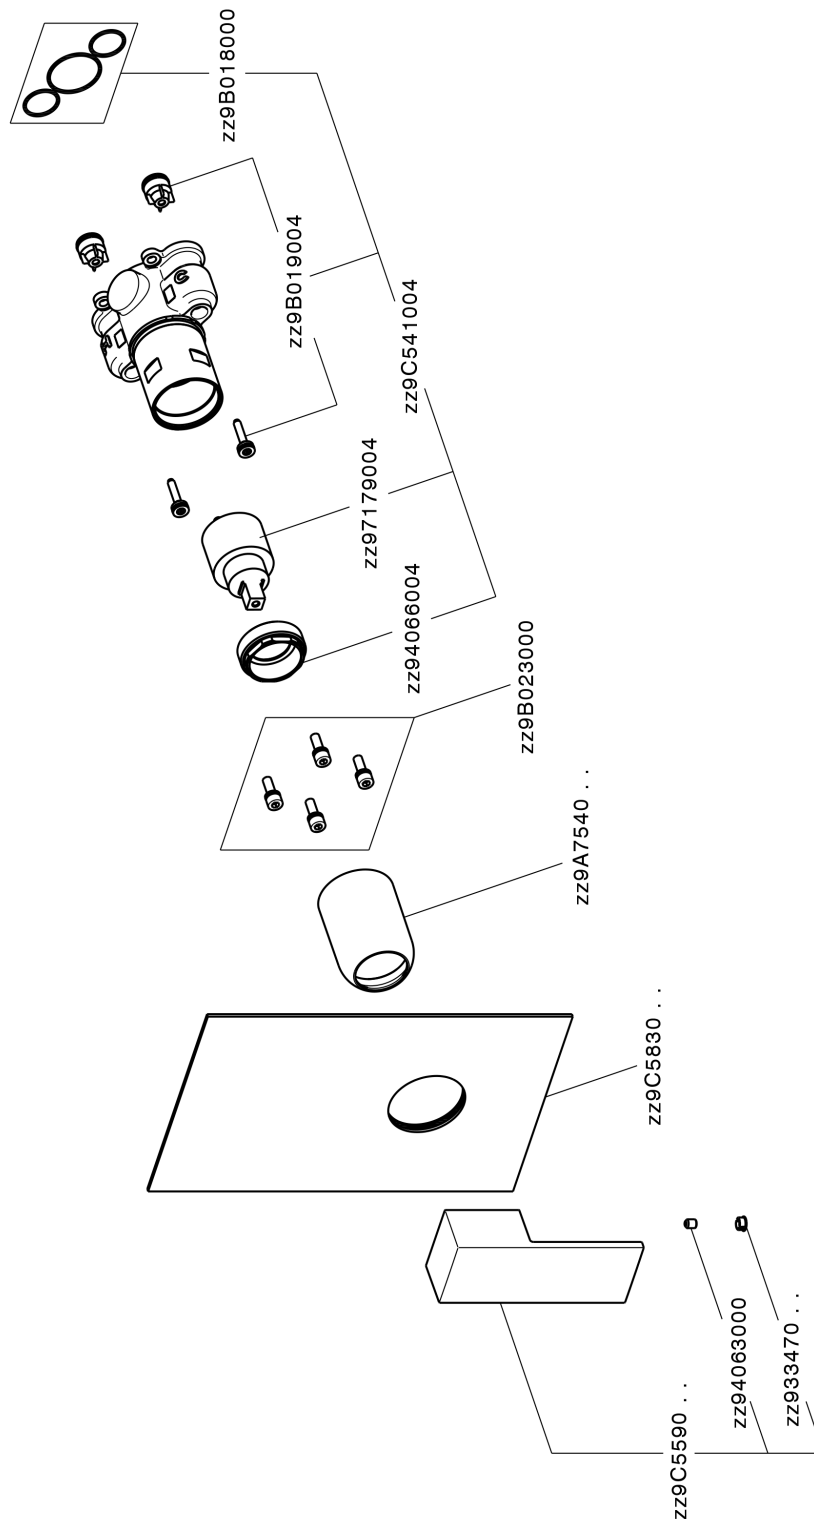

Completo Monocomando per One-Box ONE BOX_NE0BM010

NE0BM010

<https://www.huberitalia.com/completo-monocomando-per-one-box-one-box-ne0bm010>