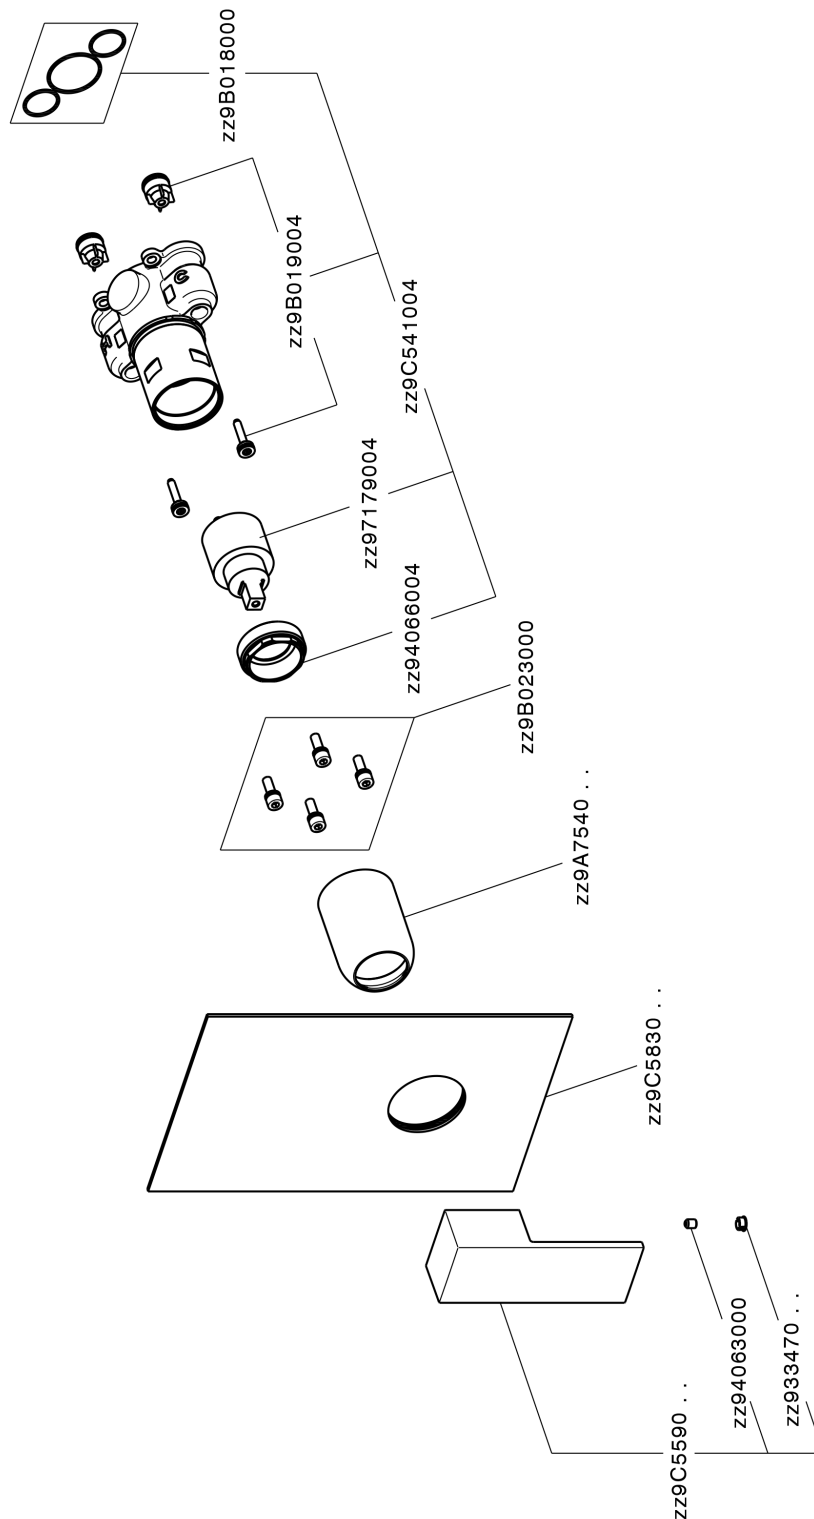

Completo Monocomando per One-Box ONE BOX_NE0BM010

MODELLO **NE0BM010**

Completo Monocomando per One-Box, 1 uscita, profondità minima di installazione 67 mm, senza parte incasso, per art. ZB00B030-ZB00B031

FINITURE DISPONIBILI

-  **21** 21 Cromo
-  **2F** 2F Nichel Spazzolato
-  **40** 40 Nero Opaco
-  **4Q** 4Q Bianco Opaco

CARATTERISTICHE

Ricambio Cartuccia **ZZ97179000**

Cartuccia Monocomando 35 mm

Installazione **Incasso**

Parti Incasso necessarie **ZB00B031**

ZB00B030

Completo Monocomando per One-Box ONE BOX_NE0BM010

NE0BM010

<https://www.huberitalia.com/completo-monocomando-per-one-box-one-box-ne0bm010>

One-Box Universale per incasso ONE BOX_ZB00B031

MODELLO **ZB00B031**

One-Box Universale per incasso, per termostatico o monocomando 1 o 2 o 3 uscite, senza parte esterna, con silenziosi, con guarnizione per sigillatura

FINITURE DISPONIBILI

 **04** 04 Senza Finitura