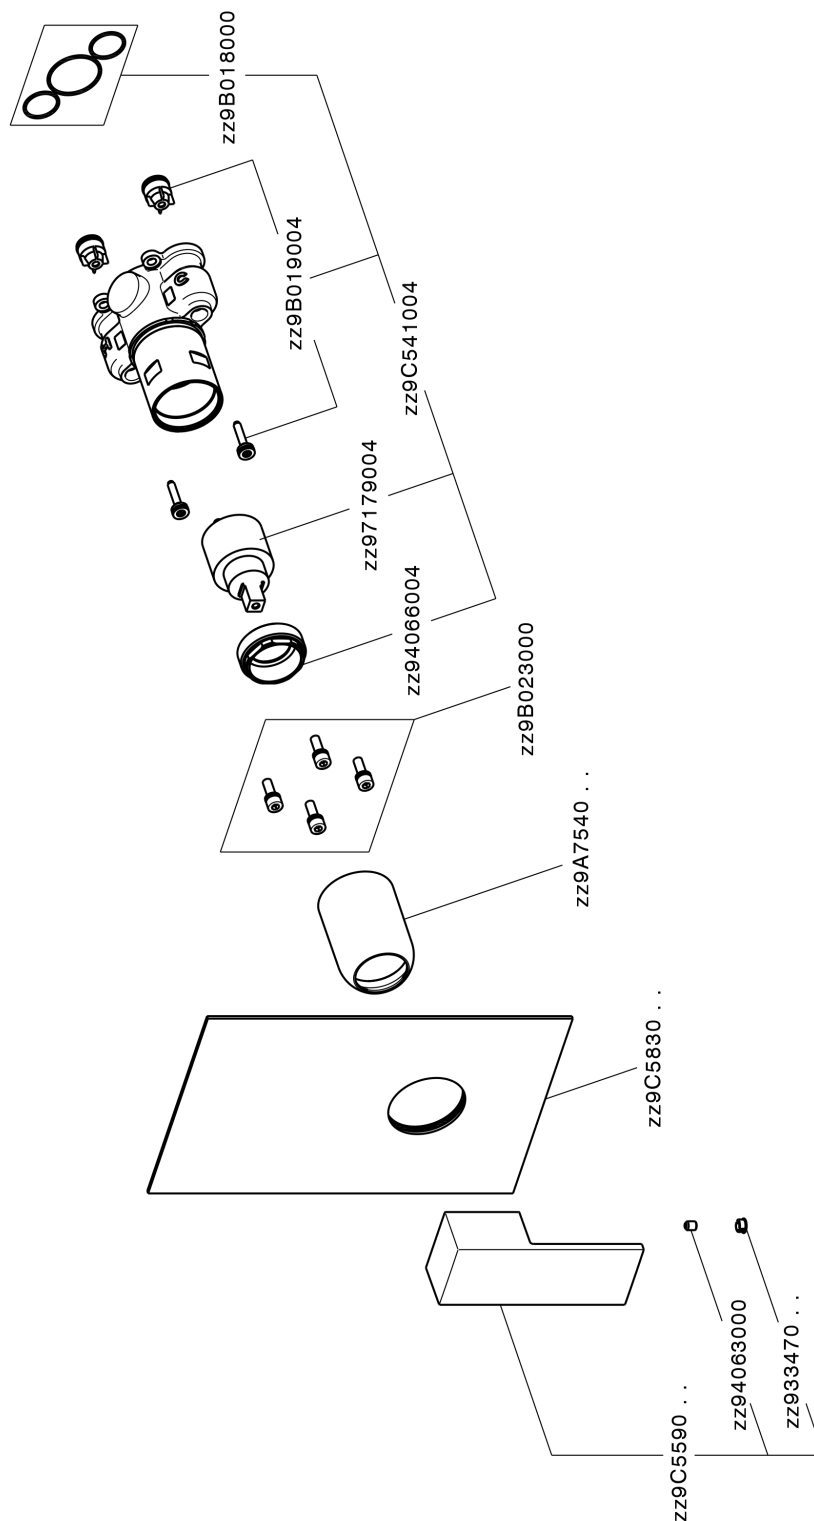

Completo Monocomando per One-Box ONE BOX_NE0BM010

MODELLO **NE0BM010**

Completo Monocomando per One-Box, 1 uscita, profondità minima di installazione 67 mm, senza parte incasso, per art. ZB00B030-ZB00B031

FINITURE DISPONIBILI

-  **21** 21 Cromo
-  **2F** 2F Nichel Spazzolato
-  **40** 40 Nero Opaco
-  **4Q** 4Q Bianco Opaco

CARATTERISTICHE

Ricambio Cartuccia **ZZ97179000**

Cartuccia Monocomando 35 mm

Installazione **Incasso**

Parti Incasso necessarie **ZB00B031**
ZB00B030

Completo Monocomando per One-Box ONE BOX_NE0BM010

NE0BM010

<https://www.huberitalia.com/completo-monocomando-per-one-box-one-box-ne0bm010>

One-Box Universale per incasso ONE BOX_ZB00B031

MODELLO **ZB00B031**

One-Box Universale per incasso, per termostatico o monocomando 1 o 2 o 3 uscite, senza parte esterna, con silenziosi, con guarnizione per sigillatura

FINITURE DISPONIBILI

04 04 Senza Finitura