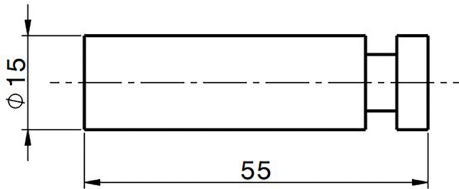

Appendino singolo LYNOX_LX090711

MODELLO **LX090711**

Appendino singolo, Inox AISI 304

FINITURE DISPONIBILI

D1 D1 Inox Spazzolato

CARATTERISTICHE

2024-11-21