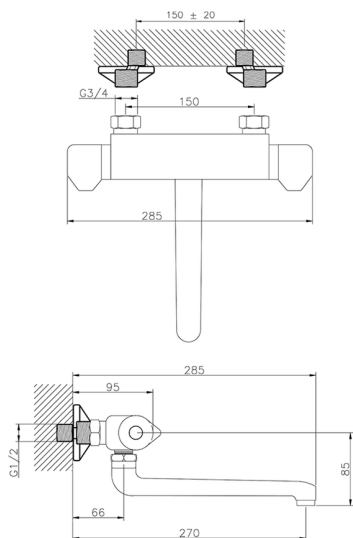

Miscelatore termostatico lavello a parete KITCHEN_CLT70010

MODELLO **CLT70010**

Miscelatore termostatico lavello a parete, bocca girevole

FINITURE DISPONIBILI

21 21 Cromo

CARATTERISTICHE

Ricambio Cartuccia **24.04A.PP**

Cartuccia Termostatica Plus P 8X20

Termostatico

Il Termostatico Huber è il tuo personale gestore dell'acqua che ti aiuta a gestire e controllare acqua ed energia senza sprechi.

2024-12-21