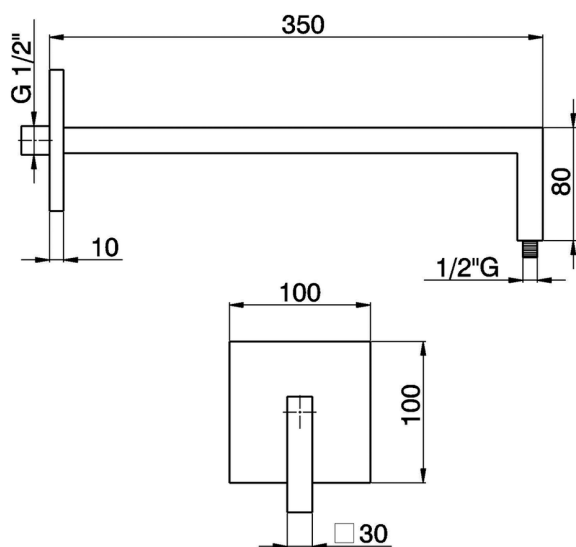

Braccio doccia Zen SHOWER_SS013430

MODELLO **SS013430**

Braccio doccia, L.350 mm D.30 mm, acciaio inox

FINITURE DISPONIBILI

-  **D1** D1 Inox Spazzolato
-  **D2** D2 Inox Lucido

CARATTERISTICHE

2024-11-21