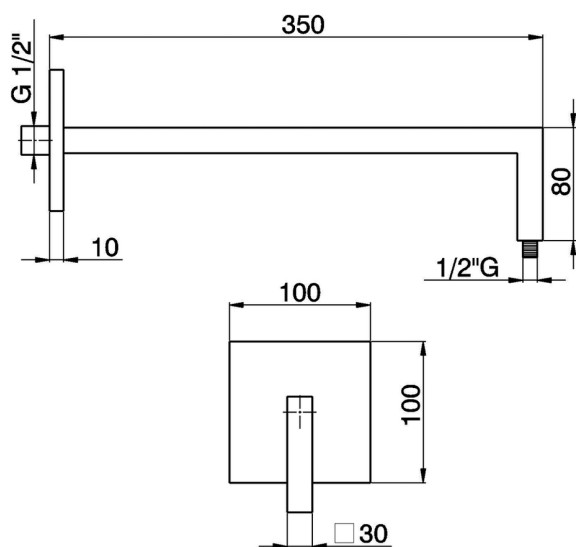

Braccio doccia Zen SHOWER_SS013430

MODELLO **SS013430**

Braccio doccia, L.350 mm D.30 mm, acciaio inox

FINITURE DISPONIBILI

-  **D1** D1 Inox Spazzolato
-  **D2** D2 Inox Lucido

CARATTERISTICHE

2024-11-23