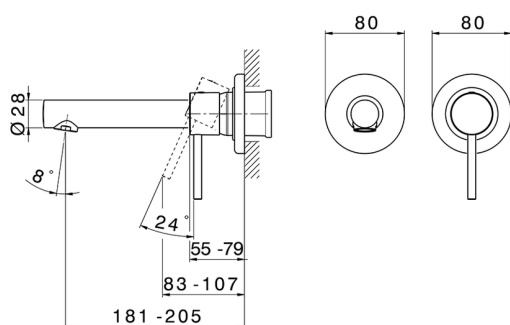

Parte esterna monocomando lavabo a parete TRATTO EVO_TV005511

MODELLO **TV005511**

Parte esterna monocomando lavabo a parete, senza parte incasso, bocca L.200 mm, per art. Easy-Box ZB002450 e art. ZB025510

FINITURE DISPONIBILI

CARATTERISTICHE

Installazione **Incasso**

Parti Incasso necessarie **ZB002450**

Parte incasso monocomando lavabo a parete Easy-Box INCASSO_ZB002450

MODELLO **ZB002450**

Parte incasso monocomando lavabo a parete Easy-Box, con scatola di protezione, senza parte esterna

FINITURE DISPONIBILI

CARATTERISTICHE

Incasso **1**
 Ricambio Cartuccia **ZZ95409000**
Cartuccia Monocomando 35 mm

Piastra/Plate/Plaque/Platte/Placa

2-3mm: XX 56-76

10mm: XX 48-68

EcoStop

Con il Dispositivo EcoStop l'apertura dell'acqua avviene con un punto duro al 50% circa della portata. Un fermo a metà apertura, da vincere con una leggera forza solo e soltanto quando ci sia una reale necessità di richiesta d'acqua alla massima portata. Ciò permette di consumare fino al 50% in meno di acqua.