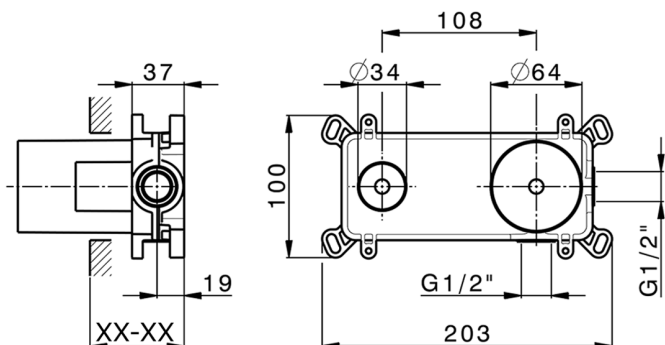

Parte esterna monocomando lavabo a parete TRATTO EVO_TV005511

MODELLO **TV005511**

Parte esterna monocomando lavabo a parete, senza parte incasso, bocca L.200 mm, per art. Easy-Box ZB002450 e art. ZB025510

FINITURE DISPONIBILI

CARATTERISTICHE

Installazione **Incasso**

Parti Incasso necessarie **ZB002450**

Parte incasso monocomando lavabo a parete Easy-Box INCASSO_ZB002450

MODELLO **ZB002450**

Parte incasso monocomando lavabo a parete Easy-Box, con scatola di protezione, senza parte esterna

FINITURE DISPONIBILI

CARATTERISTICHE

Incasso **1**
 Ricambio Cartuccia **ZZ95409000**
Cartuccia Monocomando 35 mm

Piastra/Plate/Plaque/Platte/Placa

2-3mm: XX 56-76

10mm: XX 48-68

EcoStop

Con il Dispositivo EcoStop l'apertura dell'acqua avviene con un punto duro al 50% circa della portata. Un fermo a metà apertura, da vincere con una leggera forza solo e soltanto quando ci sia una reale necessità di richiesta d'acqua alla massima portata. Ciò permette di consumare fino al 50% in meno di acqua.