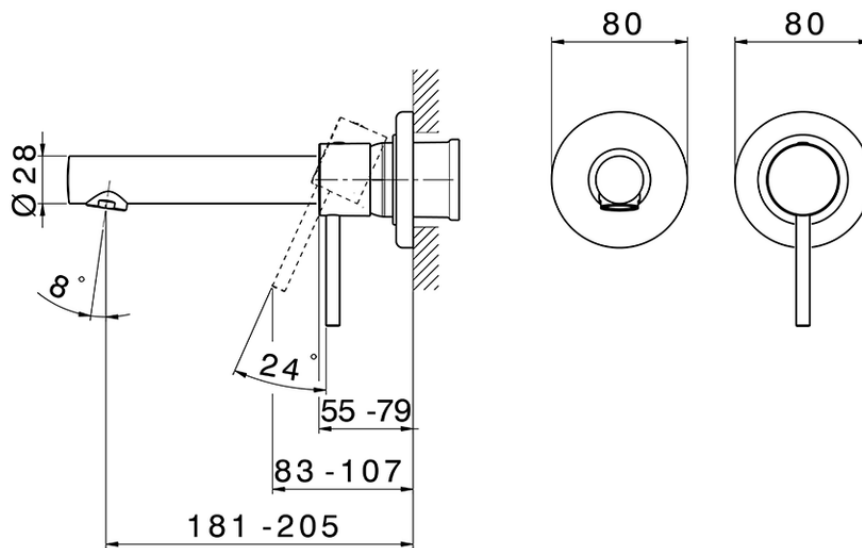

## Parte esterna monocomando lavabo a parete TRATTO EVO\_TV005511

TV005511

<https://www.huberitalia.com/parte-esterna-monocomando-lavabo-a-parete-tratto-evo-tv005511>

Piastra/Plate/Plaque/Platte/Placa

2-3mm: XX 56-76

10mm: XX 48-68