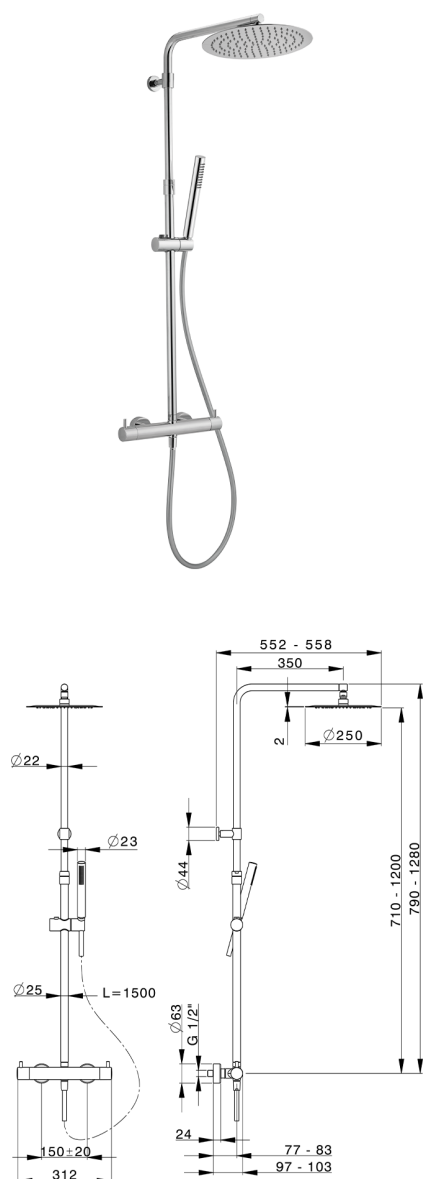

## Colonna doccia termostatica 2 funzioni M32\_MTC8401D

MODELLO **MTC8401D**

Colonna doccia termostatica 2 funzioni, colonna telescopica regolabile in altezza, doccetta monogetto D.23 mm in Ottone, soffione tondo D.250 mm sp.2 mm in INOX, flessibile liscio SUPREME 150 cm

FINITURE DISPONIBILI

CARATTERISTICHE

Ricambio Cartuccia **22.04A.AR - ZZ97279004****Cartuccia Termostatica Argo 2 (filtro lungo)****DeviaStop**

La tecnologia Devia Stop di Huber consente con un semplice movimento rotativo di gestire la portata dell'acqua e di scegliere la modalità d'erogazione (soffione, doccetta a mano).

**SafeTouch**

Il sistema SafeTouch Huber mantiene il corpo del miscelatore freddo al tatto durante il funzionamento.

**Termostatico**

Il Termostatico Huber è il tuo personale gestore dell'acqua che ti aiuta a gestire e controllare acqua ed energia senza sprechi.