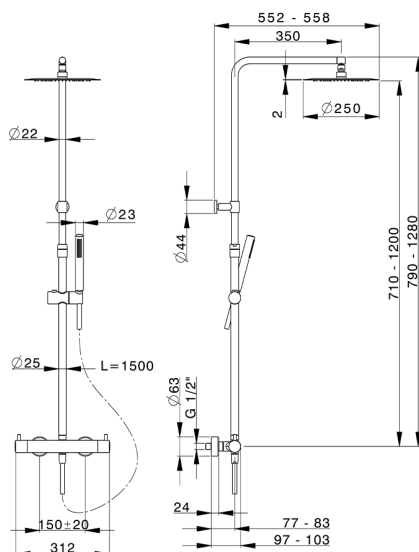

Colonna doccia termostatica 2 funzioni M32_MTC8401D

MODELLO **MTC8401D**

Colonna doccia termostatica 2 funzioni, colonna telescopica regolabile in altezza, doccetta monogetto D.23 mm in Ottone, soffione tondo D.250 mm sp.2 mm in INOX, flessibile liscio SUPREME 150 cm

FINITURE DISPONIBILI

CARATTERISTICHE

Ricambio Cartuccia **22.04A.AR - ZZ97279004**

Cartuccia Termostatica Argo 2 (filtro lungo)

DeviaStop

La tecnologia Devia Stop di Huber consente con un semplice movimento rotativo di gestire la portata dell'acqua e di scegliere la modalità d'erogazione (soffione, doccetta a mano).