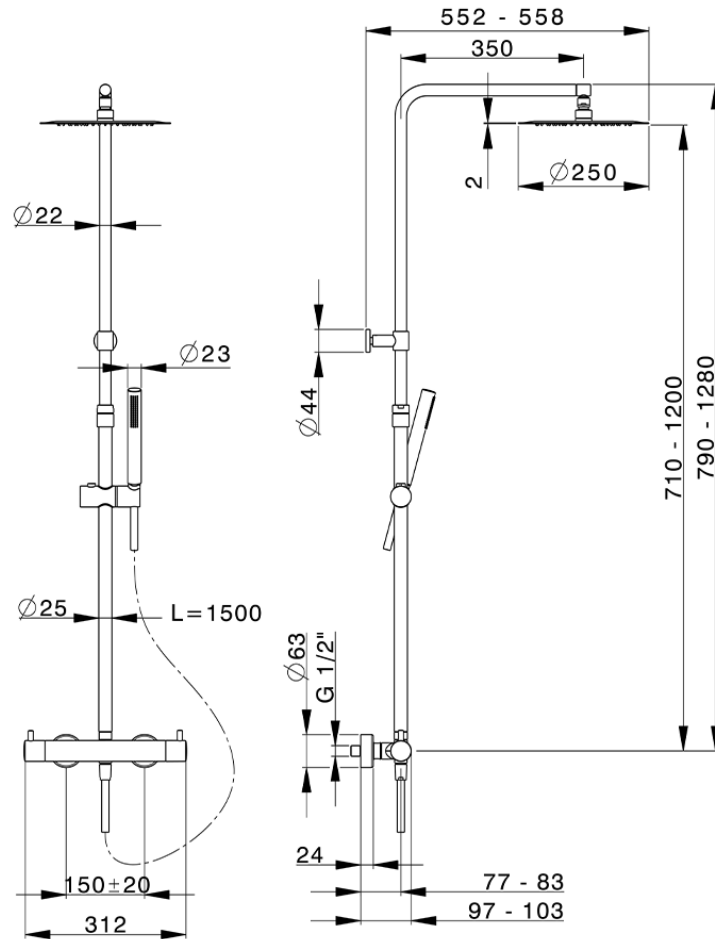

**Colonna doccia termostatica 2 funzioni M32\_MTC8401D**

MTC8401D

<https://www.huberitalia.com/colonna-doccia-termostatica-2-funzioni-m32-mtc8401d>

2024-12-22