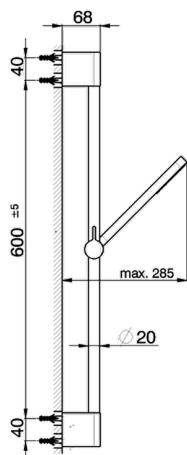

Completo doccia saliscendi Levity SHOWER_SS010600

MODELLO **SS010600**

Completo doccia saliscendi, asta 60 cm con supporto scorrevole, doccetta monogetto minimalista piatta in ABS, flessibile liscio SUPREME 150 cm

FINITURE DISPONIBILI

CARATTERISTICHE

2024-12-22