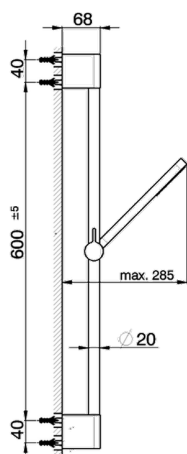

Completo doccia saliscendi Levity SHOWER_SS010600

MODELLO **SS010600**

Completo doccia saliscendi, asta 60 cm con supporto scorrevole, doccetta monogetto minimalista piatta in ABS, flessibile liscio SUPREME 150 cm

FINITURE DISPONIBILI

CARATTERISTICHE

2025-01-29