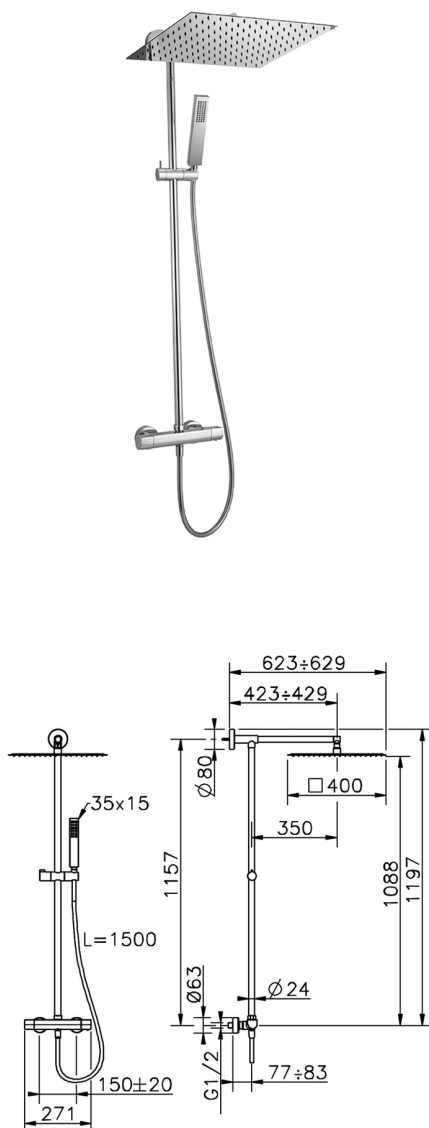

Colonna doccia termostatica 2 funzioni COLUMNS_DCC78030

MODELLO **DCC78030**

Colonna doccia termostatica 2 funzioni, devia stop 2 uscite, colonna fissa, supporto doccetta scorrevole, doccetta monogetto minimalista 35x15 mm Ottone, soffione quadro 400x400 mm sp.2 mm in INOX, flessibile liscio SUPREME 150 cm

FINITURE DISPONIBILI

21 21 Cromo

CARATTERISTICHE

Ricambio Cartuccia **24.04A.PP**

Cartuccia Termostatica Plus P 8X20

DeviaStop

La tecnologia Devia Stop di Huber consente con un semplice movimento rotativo di gestire la portata dell'acqua e di scegliere la modalità d'erogazione (soffione, doccetta a mano).

SafeTouch

Il sistema SafeTouch Huber mantiene il corpo del miscelatore freddo al tatto durante il funzionamento.

Termostatico

Il Termostatico Huber è il tuo personale gestore dell'acqua che ti aiuta a gestire e controllare acqua ed energia senza sprechi.