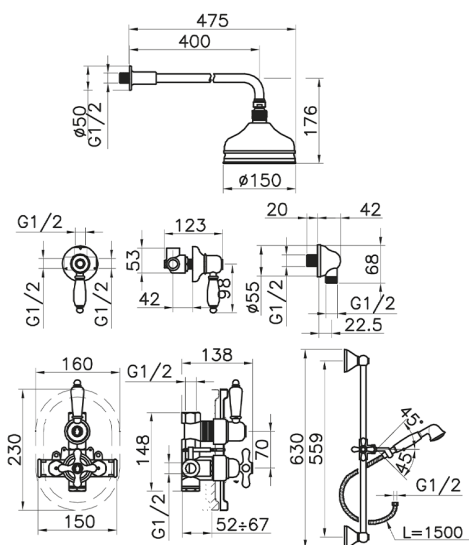

## Completo miscelatore termostatico doccia incasso CROISETTE\_912.CS01H.

MODELLO **912.CS01H.**

Completo miscelatore termostatico doccia incasso, miscelatore termostatico incasso 1/2", rubinetto d'arresto con uscita 1/2", deviatore 2 uscite, asta 56 cm con supporto scorrevole, braccio doccia con soffione L.400 mm in ottone, soffione tondo D.150 mm in Ottone, doccetta monogetto Classica in Ottone D.53 mm, presa d'acqua 1/2", flex Ottone 150 cm

### CARATTERISTICHE

Ricambio Cartuccia **24.04A.PP**  
**Cartuccia Termostatica Plus P 8X20**  
 Installazione **Incasso**