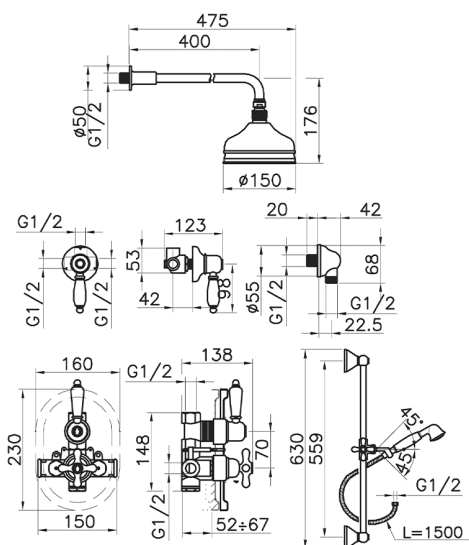

Completo miscelatore termostatico doccia incasso CROISSETTE_912.CS01H.

MODELLO **912.CS01H.**

Completo miscelatore termostatico doccia incasso, miscelatore termostatico incasso 1/2", rubinetto d'arresto con uscita 1/2", deviatore 2 uscite, asta 56 cm con supporto scorrevole, braccio doccia con soffione L.400 mm in ottone, soffione tondo D.150 mm in Ottone, doccetta monogetto Classica in Ottone D.53 mm, presa d'acqua 1/2", flex Ottone 150 cm

FINITURE DISPONIBILI

-  **AG** AG Oro Antico
-  **BA** BA Vecchio Bronzo
-  **CR** CR Cromo
-  **2W** 2W Oro Spazzolato

CARATTERISTICHE

Ricambio Cartuccia **24.04A.PP**
Cartuccia Termostatica Plus P 8X20
 Installazione **Incasso**