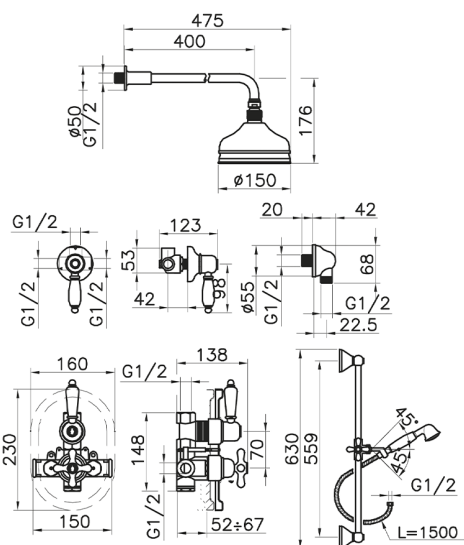

## Completo miscelatore termostatico doccia incasso CROISSETTE\_912.CS01H.

MODELLO **912.CS01H.**

Completo miscelatore termostatico doccia incasso, miscelatore termostatico incasso 1/2", rubinetto d'arresto con uscita 1/2", deviatore 2 uscite, asta 56 cm con supporto scorrevole, braccio doccia con soffione L.400 mm in ottone, soffione tondo D.150 mm in Ottone, doccetta monogetto Classica in Ottone D.53 mm, presa d'acqua 1/2", flex Ottone 150 cm

### CARATTERISTICHE

Ricambio Cartuccia **24.04A.PP**  
**Cartuccia Termostatica Plus P 8X20**  
 Installazione **Incasso**