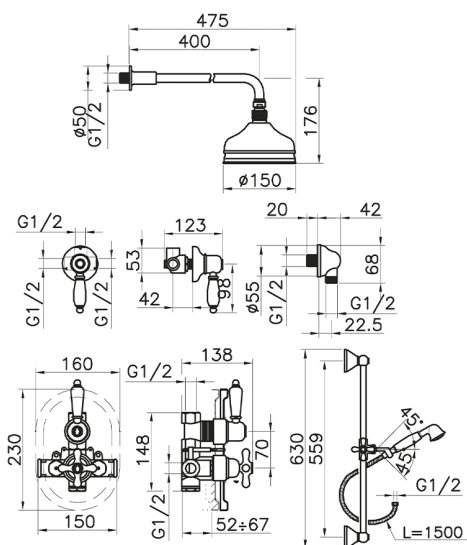

Completo miscelatore termostatico doccia incasso CROISETTE_912.CS01H.

MODELLO **912.CS01H.**

Completo miscelatore termostatico doccia incasso, miscelatore termostatico incasso 1/2", rubinetto d'arresto con uscita 1/2", deviatore 2 uscite, asta 56 cm con supporto scorrevole, braccio doccia con soffione L.400 mm in ottone, soffione tondo D.150 mm in Ottone, doccetta monogetto Classica in Ottone D.53 mm, presa d'acqua 1/2", flex Ottone 150 cm

FINITURE DISPONIBILI

-  **AG** AG Oro Antico
-  **BA** BA Vecchio Bronzo
-  **CR** CR Cromo
-  **2W** 2W Oro Spazzolato

CARATTERISTICHE

Ricambio Cartuccia **24.04A.PP**
Cartuccia Termostatica Plus P 8X20
 Installazione **Incasso**