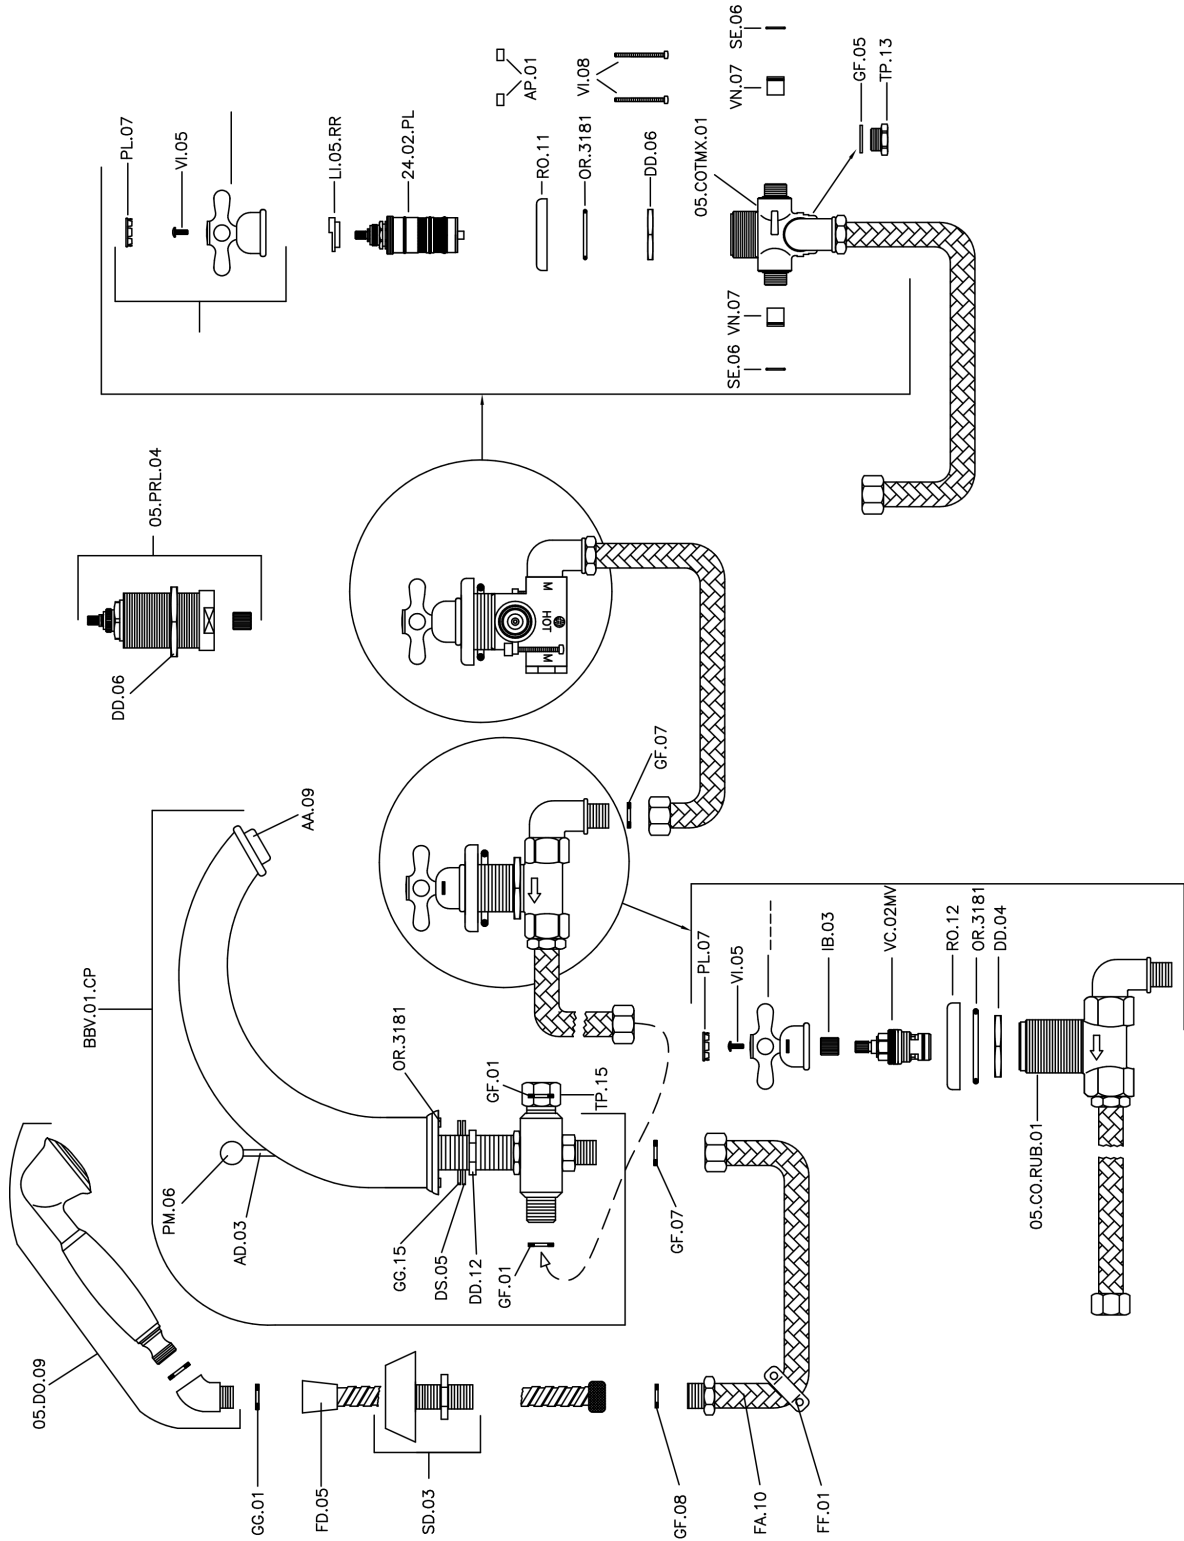

## Miscelatore termostatico bordo vasca 4 fori CROISSETTE\_CST76010

MODELLO **CST76010**

Miscelatore termostatico bordo vasca 4 fori,deviatore 2 uscite,doccetta monogetto Classica in Ottone D.53 mm,flessibile estraibile 150 cm

### CARATTERISTICHE

Ricambio Cartuccia **24.04A.PP**

**Cartuccia Termostatica Plus P 8X20**

## Miscelatore termostatico bordo vasca 4 fori CROISSETTE\_CST76010

CST76010

<https://www.huberitalia.com/miscelatore-termostatico-bordo-vasca-4-fori-croisette-cst76010>

2025-02-05