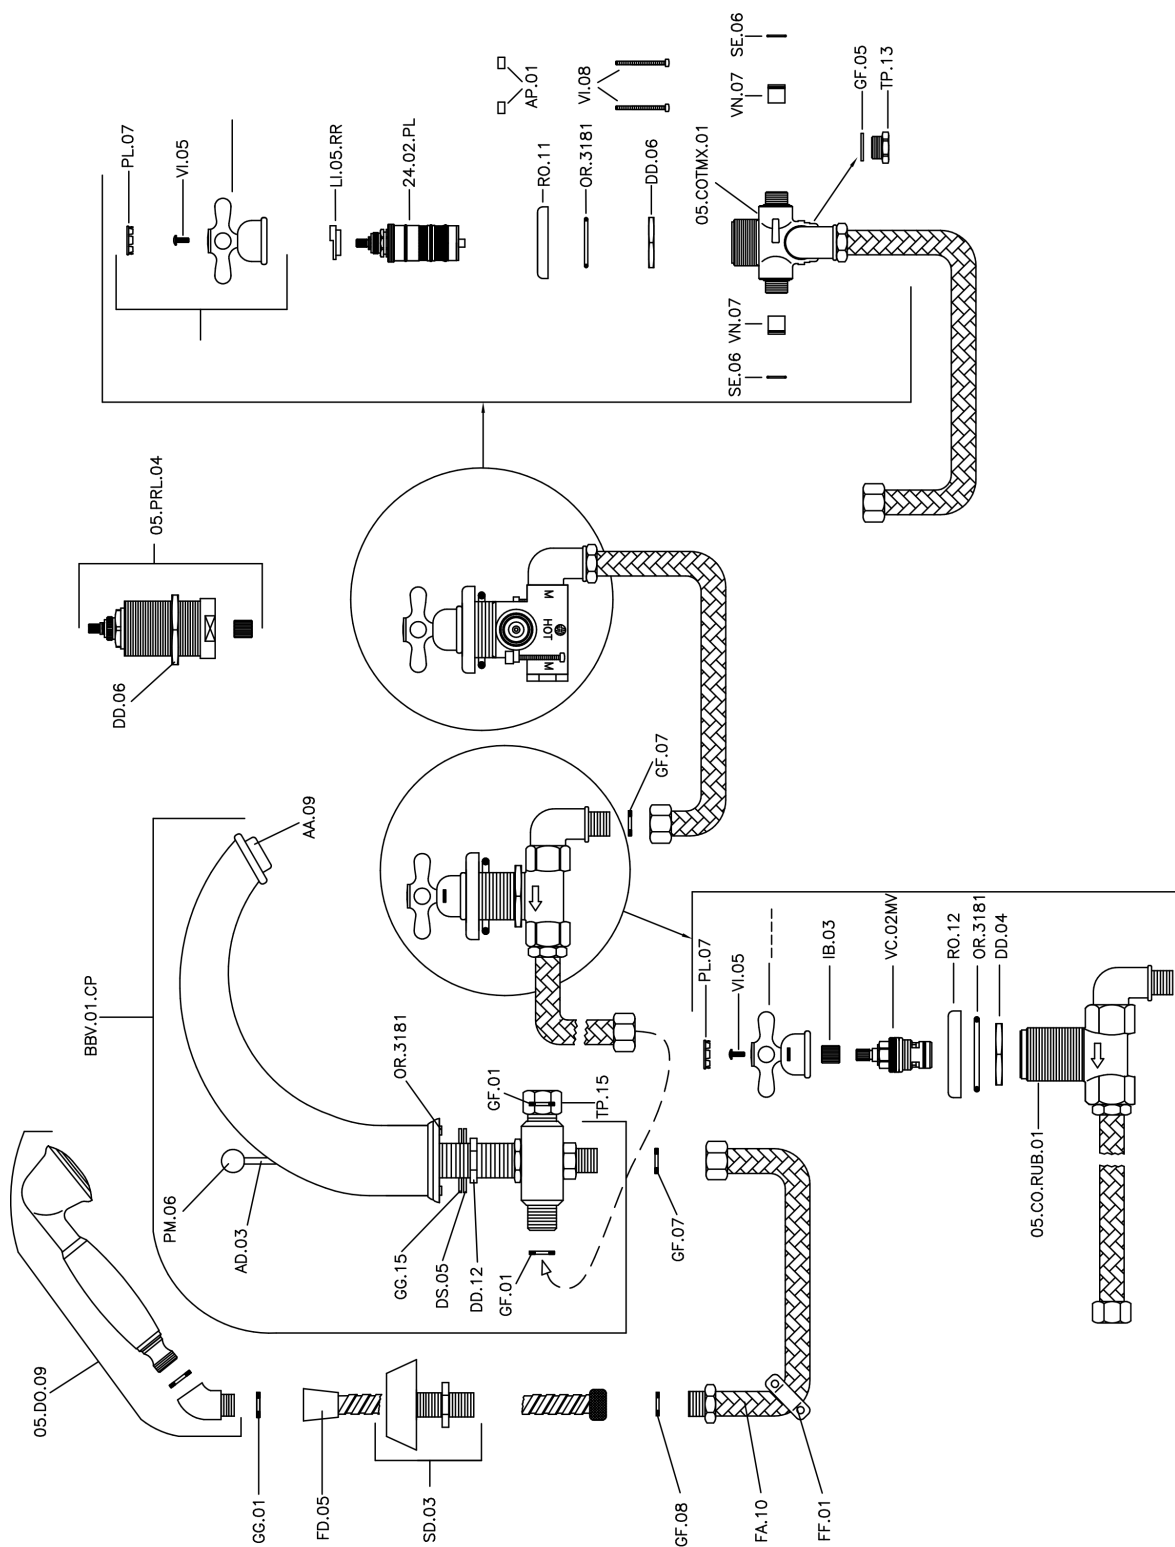

## Miscelatore termostatico bordo vasca 4 fori CROISSETTE\_CST76010

MODELLO **CST76010**

Miscelatore termostatico bordo vasca 4 fori,deviatore 2 uscite,doccetta monogetto Classica in Ottone D.53 mm,flessibile estraibile 150 cm

### CARATTERISTICHE

Ricambio Cartuccia **24.04A.PP**

**Cartuccia Termostatica Plus P 8X20**

## Miscelatore termostatico bordo vasca 4 fori CROISSETTE\_CST76010

CST76010

<https://www.huberitalia.com/miscelatore-termostatico-bordo-vasca-4-fori-croisette-cst76010>

2024-12-22