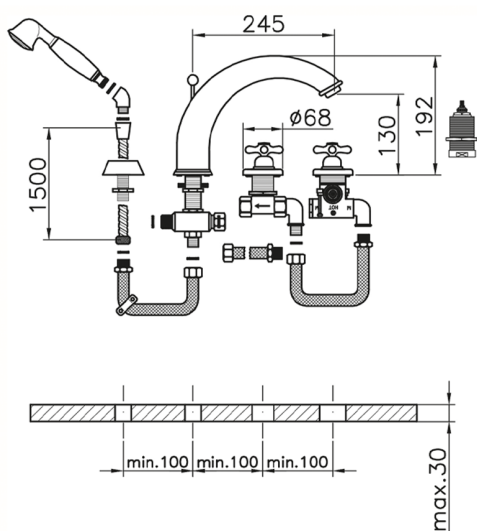

## Miscelatore termostatico bordo vasca 4 fori CROISSETTE\_CST76010

MODELLO **CST76010**

Miscelatore termostatico bordo vasca 4 fori,deviatore 2 uscite,doccetta monogetto Classica in Ottone D.53 mm,flessibile estraibile 150 cm

### CARATTERISTICHE

Ricambio Cartuccia **24.04A.PP**

**Cartuccia Termostatica Plus P 8X20**