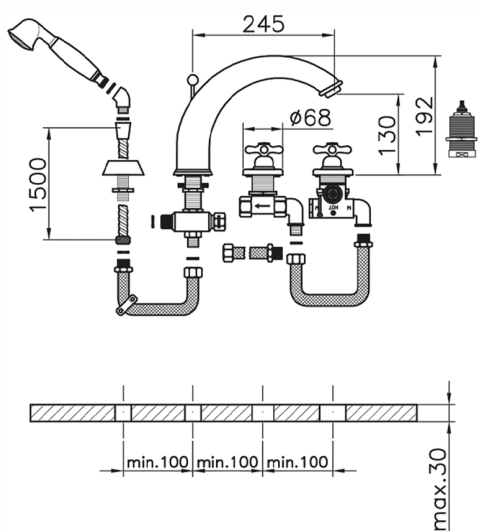

## Miscelatore termostatico bordo vasca 4 fori CROISSETTE\_CST76010

MODELLO **CST76010**

Miscelatore termostatico bordo vasca 4 fori,deviatore 2 uscite,doccetta monogetto Classica in Ottone D.53 mm,flessibile estraibile 150 cm

### CARATTERISTICHE

Ricambio Cartuccia **24.04A.PP**

**Cartuccia Termostatica Plus P 8X20**