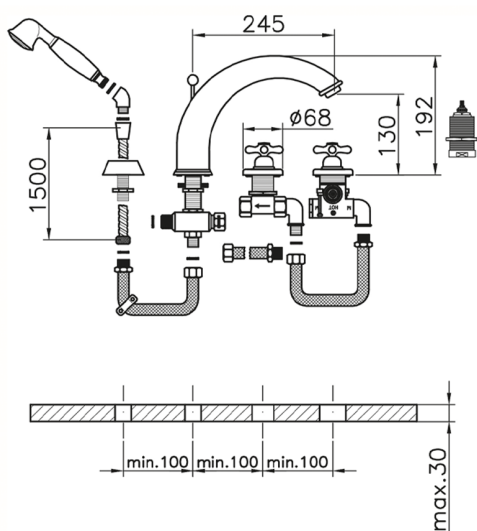

## Miscelatore termostatico bordo vasca 4 fori CROISSETTE\_CST76010

MODELLO **CST76010**

Miscelatore termostatico bordo vasca 4 fori, deviatore 2 uscite, doccetta monogetto Classica in Ottone D.53 mm, flessibile estraibile 150 cm

### CARATTERISTICHE

Ricambio Cartuccia **24.04A.PP**

**Cartuccia Termostatica Plus P 8X20**