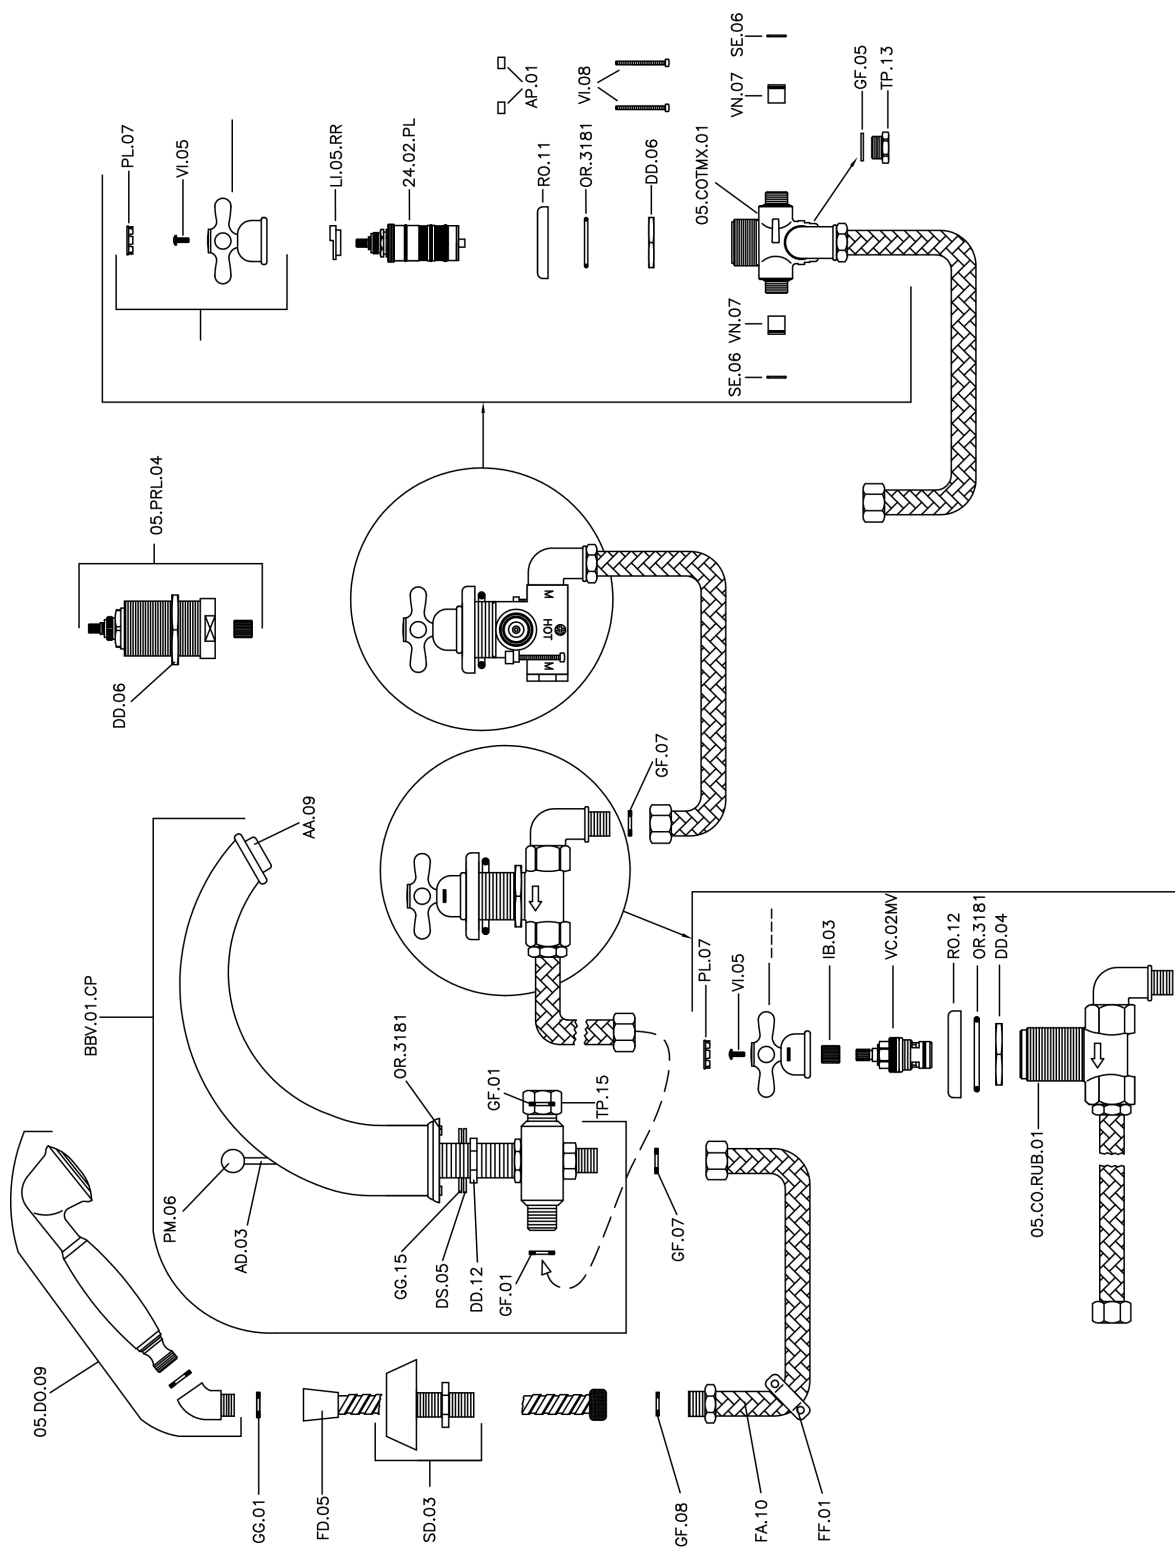

Miscelatore termostatico bordo vasca 4 fori CROISSETTE_CST76010

MODELLO **CST76010**

Miscelatore termostatico bordo vasca 4 fori, deviatore 2 uscite, doccetta monogetto Classica in Ottone D.53 mm, flessibile estraibile 150 cm

FINITURE DISPONIBILI

-  **21** 21 Cromo
-  **27** 27 Vecchio Bronzo
-  **2G** 2G Oro Antico
-  **2W** 2W Oro Spazzolato

CARATTERISTICHE

Ricambio Cartuccia **24.04A.PP**

Cartuccia Termostatica Plus P 8X20

Termostatico

Il Termostatico Huber è il tuo personale gestore dell'acqua che ti aiuta a gestire e controllare acqua ed energia senza sprechi.

Miscelatore termostatico bordo vasca 4 fori CROISSETTE_CST76010

CST76010

<https://www.huberitalia.com/miscelatore-termostatico-bordo-vasca-4-fori-croisette-cst76010>