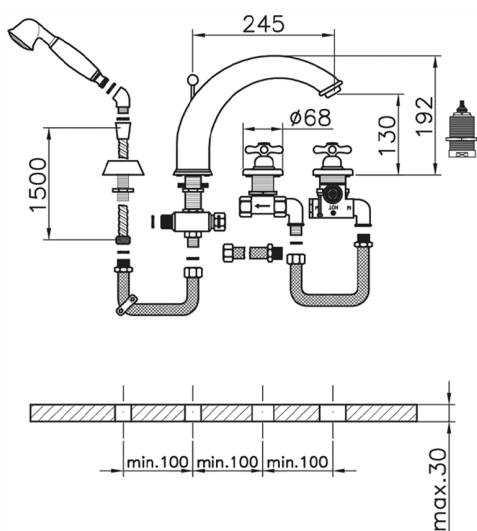

Miscelatore termostatico bordo vasca 4 fori CROISSETTE_CST76010

MODELLO **CST76010**

Miscelatore termostatico bordo vasca 4 fori, deviatore 2 uscite, doccetta monogetto Classica in Ottone D.53 mm, flessibile estraibile 150 cm

FINITURE DISPONIBILI

-  **21** 21 Cromo
-  **27** 27 Vecchio Bronzo
-  **2G** 2G Oro Antico
-  **2W** 2W Oro Spazzolato

CARATTERISTICHE

Ricambio Cartuccia **24.04A.PP**

Cartuccia Termostatica Plus P 8X20

Termostatico

Il Termostatico Huber è il tuo personale gestore dell'acqua che ti aiuta a gestire e controllare acqua ed energia senza sprechi.

Miscelatore termostatico bordo vasca 4 fori CROISSETTE_CST76010

CST76010

<https://www.huberitalia.com/miscelatore-termostatico-bordo-vasca-4-fori-croisette-cst76010>