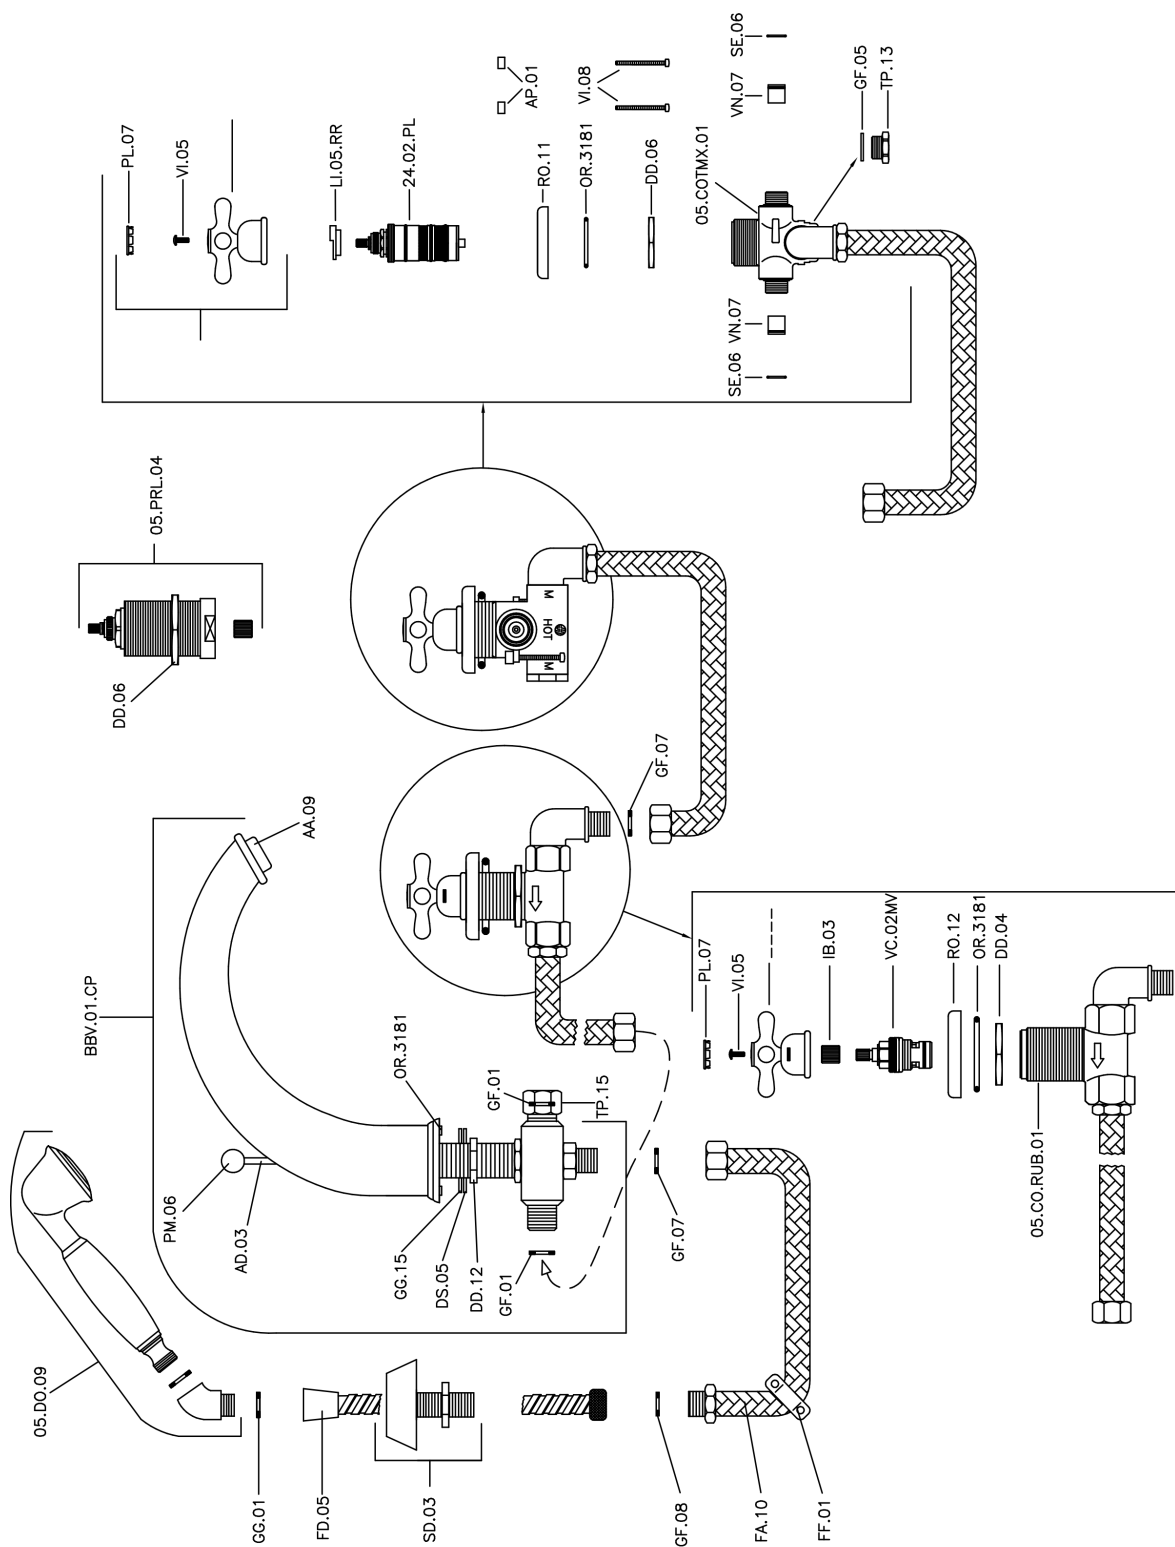

## Miscelatore termostatico bordo vasca 4 fori CROISSETTE\_CST76010

MODELLO **CST76010**

Miscelatore termostatico bordo vasca 4 fori, deviatore 2 uscite, doccetta monogetto Classica in Ottone D.53 mm, flessibile estraibile 150 cm

### CARATTERISTICHE

Ricambio Cartuccia **24.04A.PP**

**Cartuccia Termostatica Plus P 8X20**

## Miscelatore termostatico bordo vasca 4 fori CROISSETTE\_CST76010

CST76010

<https://www.huberitalia.com/miscelatore-termostatico-bordo-vasca-4-fori-croisette-cst76010>

2025-02-05