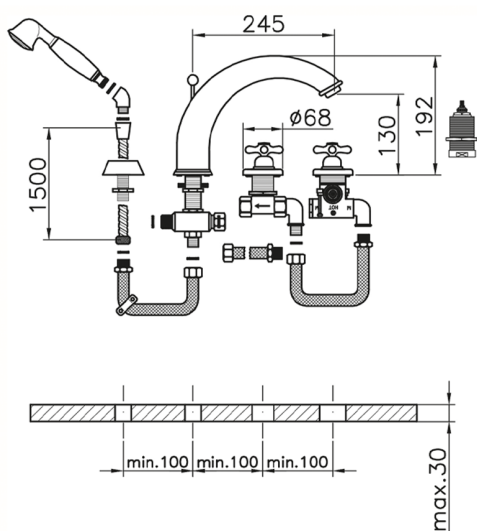

Miscelatore termostatico bordo vasca 4 fori CROISETTE_CST76010

MODELLO **CST76010**

Miscelatore termostatico bordo vasca 4 fori,deviatore 2 uscite,doccetta monogetto Classica in Ottone D.53 mm,flessibile estraibile 150 cm

FINITURE DISPONIBILI

-  **21** 21 Cromo
-  **27** 27 Vecchio Bronzo
-  **2G** 2G Oro Antico
-  **2W** 2W Oro Spazzolato

CARATTERISTICHE

Ricambio Cartuccia **24.04A.PP**

Cartuccia Termostatica Plus P 8X20

Termostatico

Il Termostatico Huber è il tuo personale gestore dell'acqua che ti aiuta a gestire e controllare acqua ed energia senza sprechi.

Miscelatore termostatico bordo vasca 4 fori CROISSETTE_CST76010

CST76010

<https://www.huberitalia.com/miscelatore-termostatico-bordo-vasca-4-fori-croisette-cst76010>