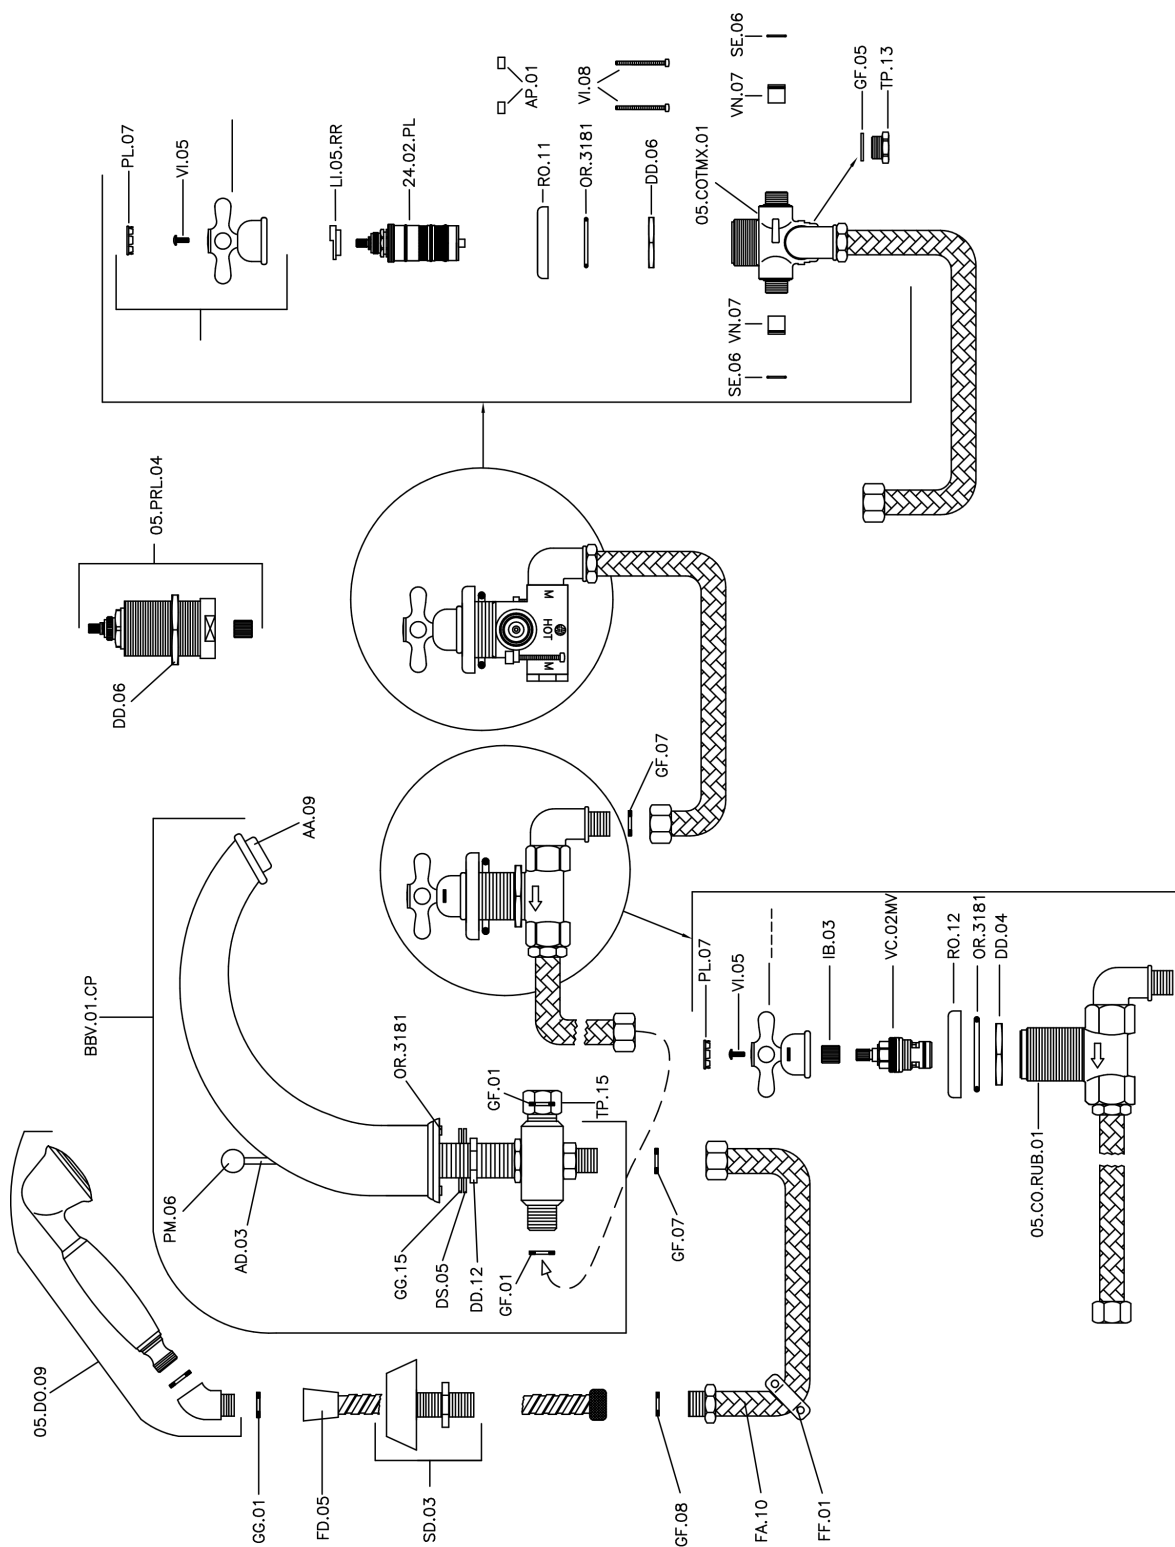

Miscelatore termostatico bordo vasca 4 fori CROISETTE_CST76010

MODELLO **CST76010**

Miscelatore termostatico bordo vasca 4 fori,deviatore 2 uscite,doccetta monogetto Classica in Ottone D.53 mm,flessibile estraibile 150 cm

FINITURE DISPONIBILI

-  **21** 21 Cromo
-  **27** 27 Vecchio Bronzo
-  **2G** 2G Oro Antico
-  **2W** 2W Oro Spazzolato

CARATTERISTICHE

Ricambio Cartuccia **24.04A.PP**

Cartuccia Termostatica Plus P 8X20

Termostatico

Il Termostatico Huber è il tuo personale gestore dell'acqua che ti aiuta a gestire e controllare acqua ed energia senza sprechi.

Miscelatore termostatico bordo vasca 4 fori CROISSETTE_CST76010

CST76010

<https://www.huberitalia.com/miscelatore-termostatico-bordo-vasca-4-fori-croisette-cst76010>