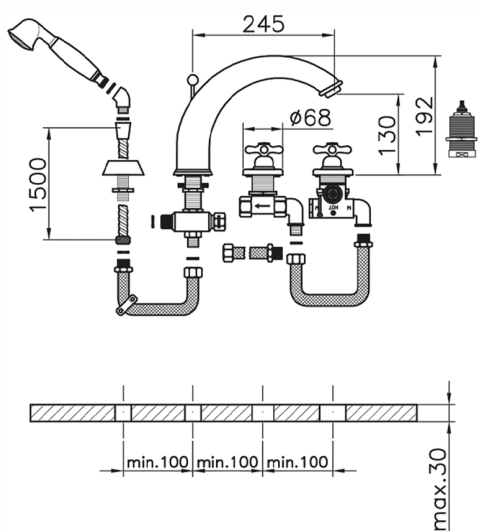

Miscelatore termostatico bordo vasca 4 fori CROISETTE_CST76010

MODELLO **CST76010**

Miscelatore termostatico bordo vasca 4 fori,deviatore 2 uscite,doccetta monogetto Classica in Ottone D.53 mm,flessibile estraibile 150 cm

FINITURE DISPONIBILI

-  **21** 21 Cromo
-  **27** 27 Vecchio Bronzo
-  **2G** 2G Oro Antico
-  **2W** 2W Oro Spazzolato

CARATTERISTICHE

Ricambio Cartuccia **24.04A.PP**

Cartuccia Termostatica Plus P 8X20

Termostatico

Il Termostatico Huber è il tuo personale gestore dell'acqua che ti aiuta a gestire e controllare acqua ed energia senza sprechi.

Miscelatore termostatico bordo vasca 4 fori CROISSETTE_CST76010

CST76010

<https://www.huberitalia.com/miscelatore-termostatico-bordo-vasca-4-fori-croisette-cst76010>