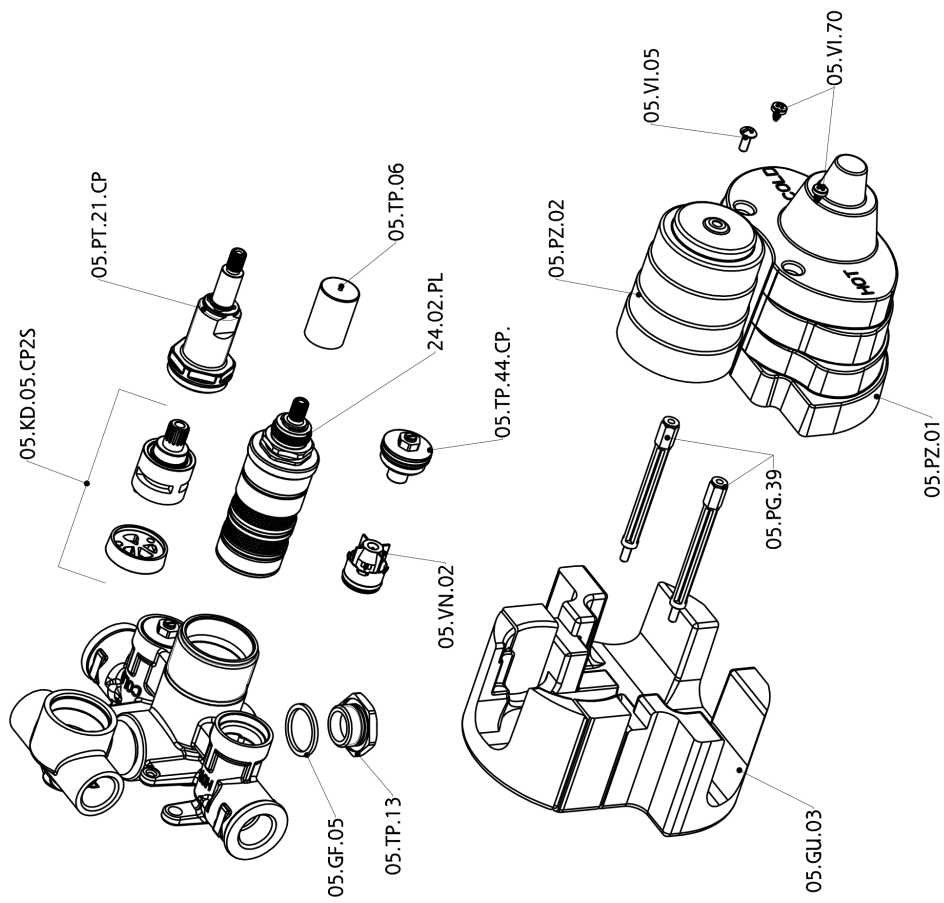

## Parte esterna termostatico doccia incasso 2 uscite SUITE\_SU018100

SU018100

<https://www.huberitalia.com/parte-esterna-termostatico-doccia-incasso-2-uscite-suite-su018100>

## Parte incasso termostatico doccia 2 uscite INCASSO\_ZB018101

ZB018101

<https://www.huberitalia.com/parte-incasso-termostatico-doccia-2-uscite-incasso-zb018101>

2025-01-30