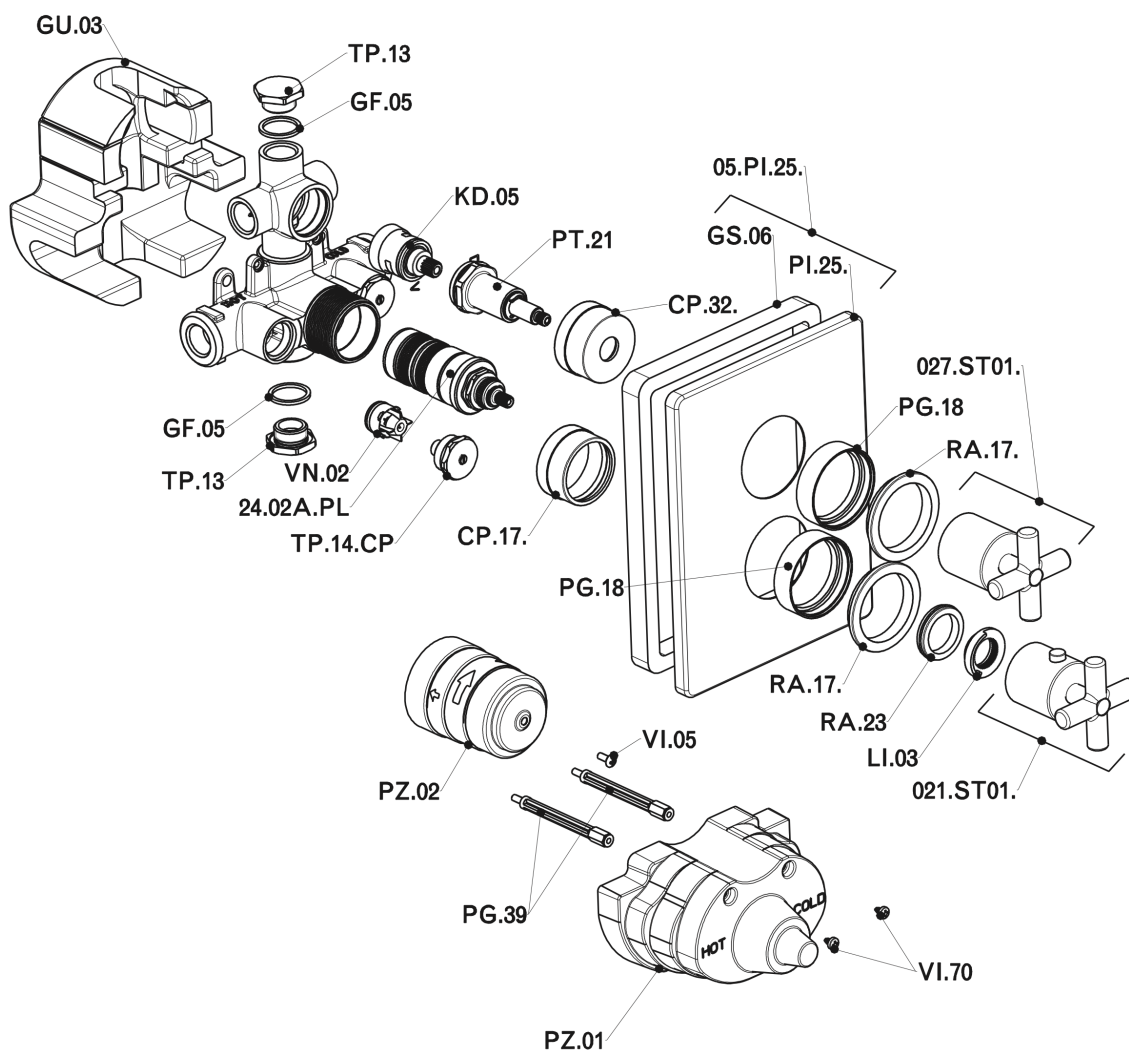

## Parte esterna termostatico doccia incasso 2 uscite SUITE\_SU018100

SU018100

<https://www.huberitalia.com/parte-esterna-termostatico-doccia-incasso-2-uscite-suite-su018100>

## Parte incasso termostatico doccia 2 uscite INCASSO\_ZB018101

ZB018101

<https://www.huberitalia.com/parte-incasso-termostatico-doccia-2-uscite-incasso-zb018101>

2025-01-30