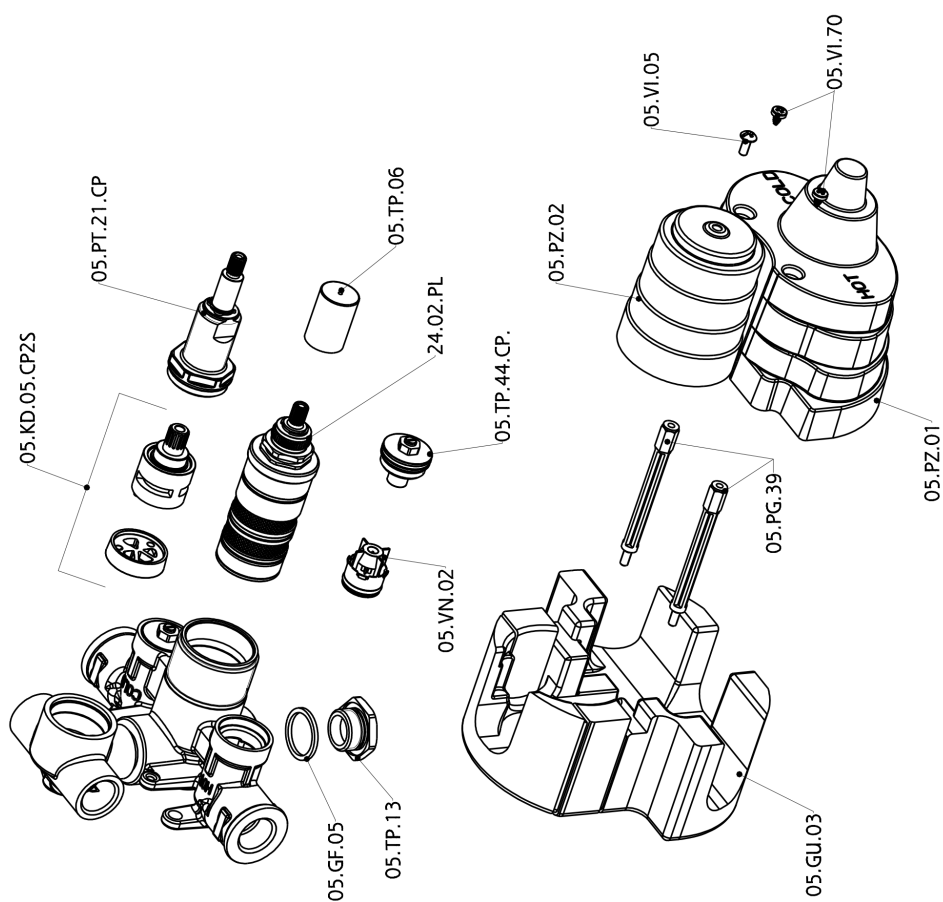

## Parte esterna termostatico doccia incasso 2 uscite SUITE\_SU018100

SU018100

<https://www.huberitalia.com/parte-esterna-termostatico-doccia-incasso-2-uscite-suite-su018100>

## Parte incasso termostatico doccia 2 uscite INCASSO\_ZB018101

ZB018101

<https://www.huberitalia.com/parte-incasso-termostatico-doccia-2-uscite-incasso-zb018101>

2024-12-22