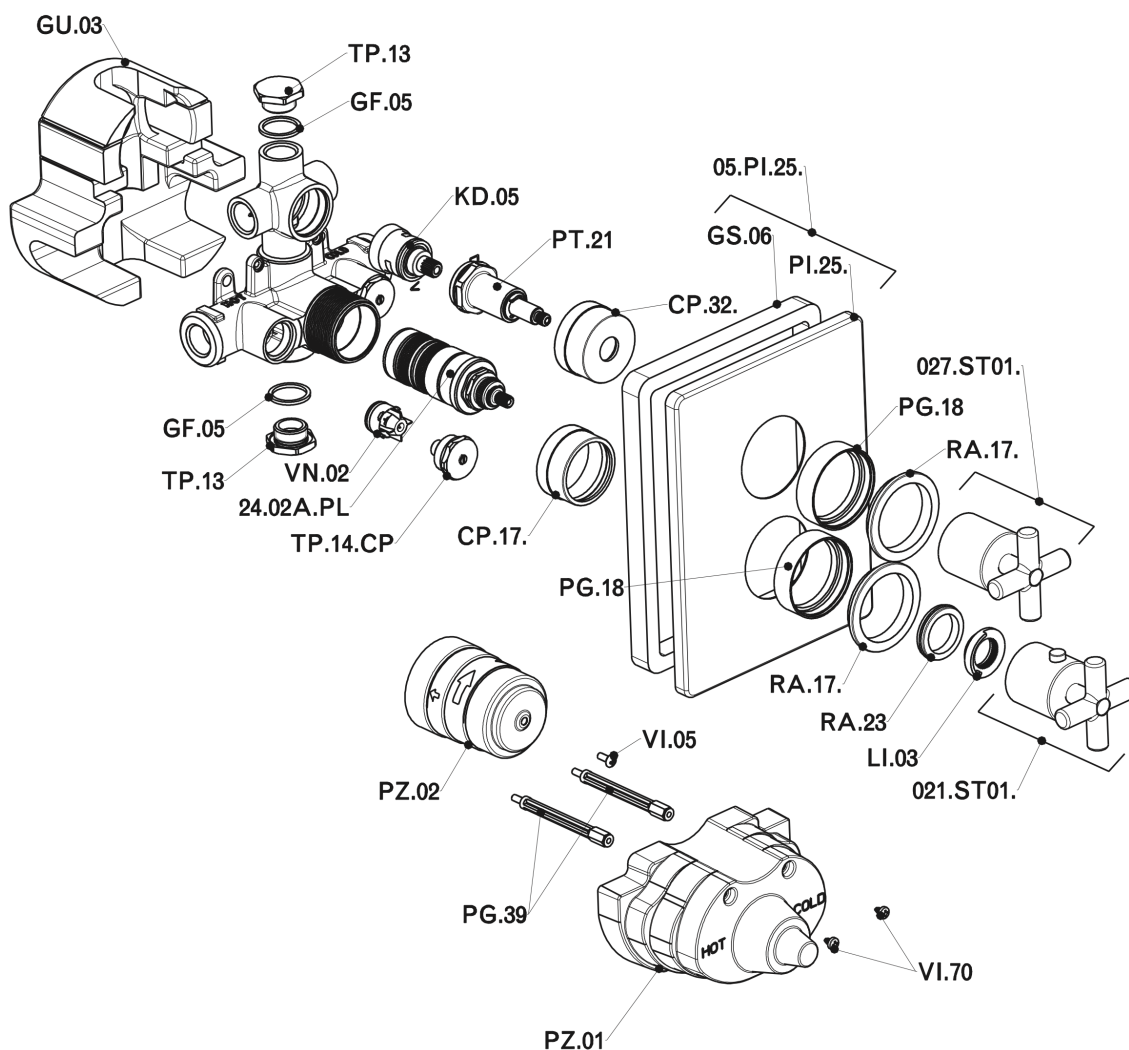

## Parte esterna termostatico doccia incasso 2 uscite SUITE\_SU018100

SU018100

<https://www.huberitalia.com/parte-esterna-termostatico-doccia-incasso-2-uscite-suite-su018100>

## Parte incasso termostatico doccia 2 uscite INCASSO\_ZB018101

ZB018101

<https://www.huberitalia.com/parte-incasso-termostatico-doccia-2-uscite-incasso-zb018101>

2024-12-22