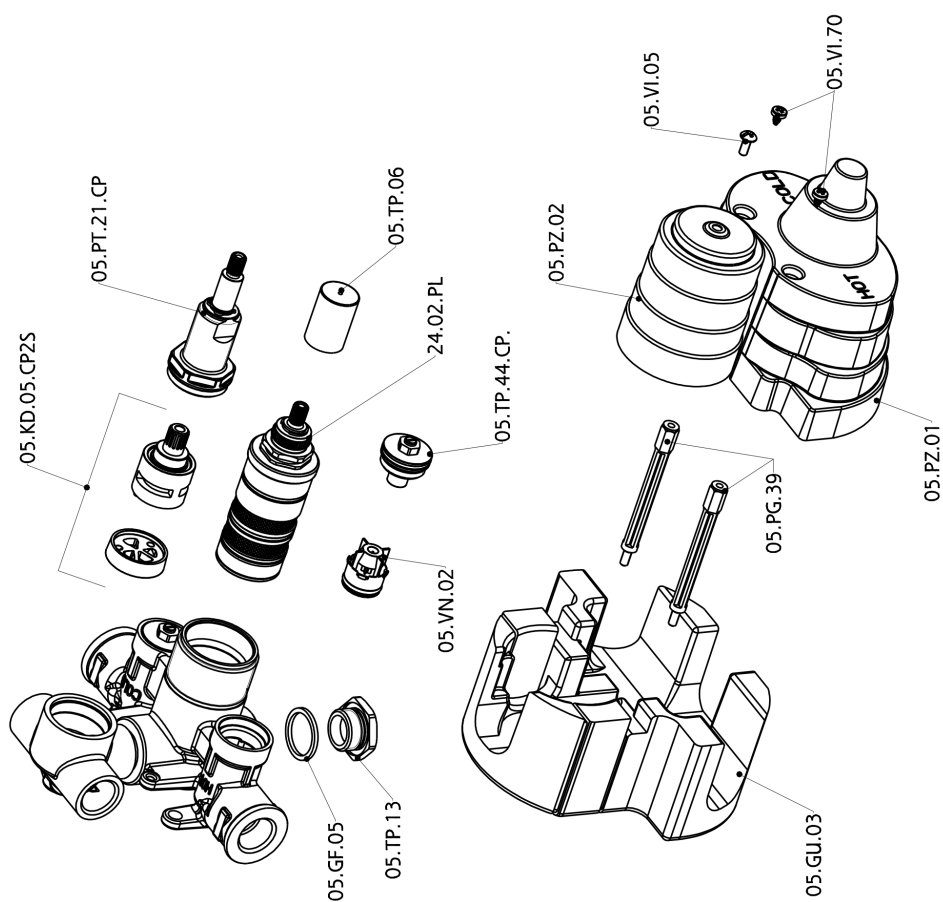

Parte esterna termostatico doccia incasso 2 uscite SUITE_SU018100

SU018100

<https://www.huberitalia.com/parte-esterna-termostatico-doccia-incasso-2-uscite-suite-su018100>

Parte incasso termostatico doccia 2 uscite INCASSO_ZB018101

ZB018101

<https://www.huberitalia.com/parte-incasso-termostatico-doccia-2-uscite-incasso-zb018101>

2025-01-30