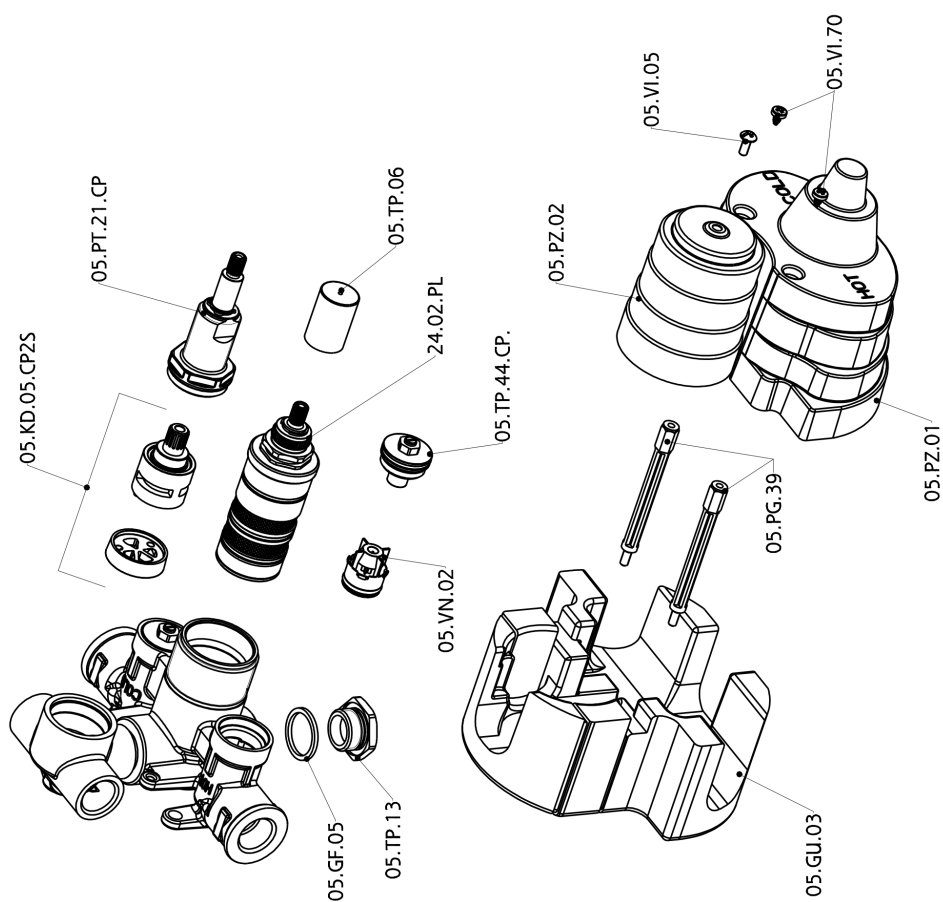

## Parte esterna termostatico doccia incasso 2 uscite SUITE\_SU018100

SU018100

<https://www.huberitalia.com/parte-esterna-termostatico-doccia-incasso-2-uscite-suite-su018100>

## Parte incasso termostatico doccia 2 uscite INCASSO\_ZB018101

ZB018101

<https://www.huberitalia.com/parte-incasso-termostatico-doccia-2-uscite-incasso-zb018101>

2025-01-30