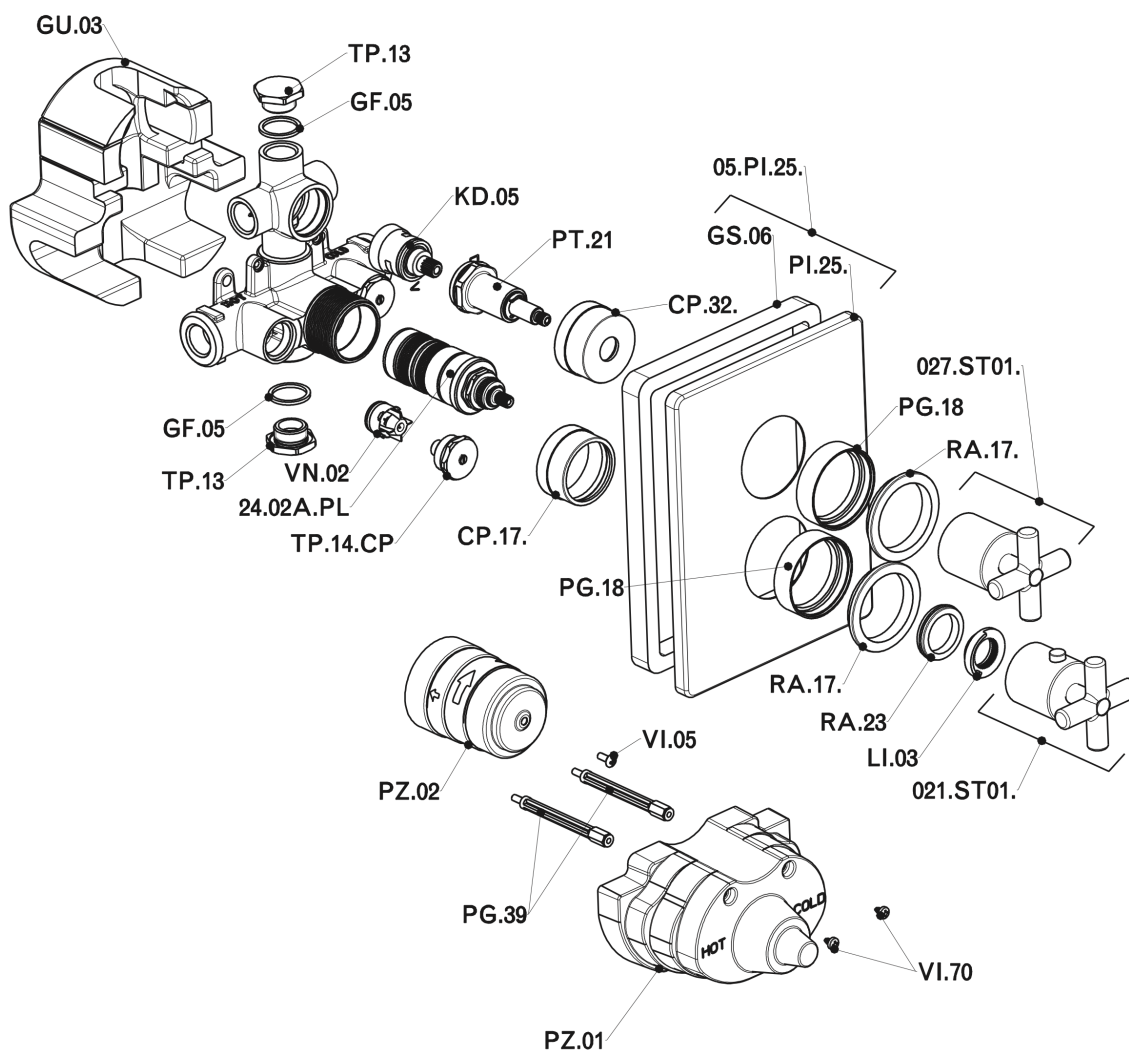

Parte esterna termostatico doccia incasso 2 uscite SUITE_SU018100

SU018100

<https://www.huberitalia.com/parte-esterna-termostatico-doccia-incasso-2-uscite-suite-su018100>

Parte incasso termostatico doccia 2 uscite INCASSO_ZB018101

ZB018101

<https://www.huberitalia.com/parte-incasso-termostatico-doccia-2-uscite-incasso-zb018101>

2025-01-30