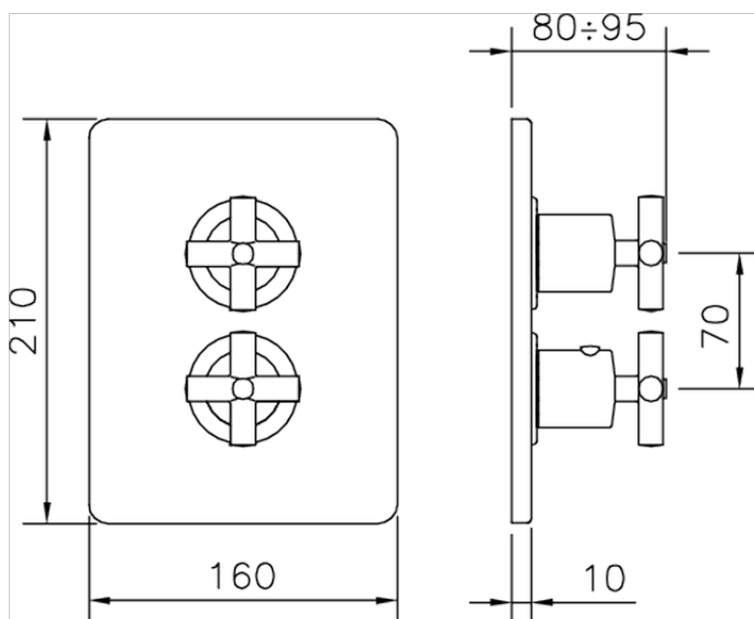

## Parte esterna termostatico doccia incasso 2 uscite SUITE\_SU018100

SU018100

<https://www.huberitalia.com/parte-esterna-termostatico-doccia-incasso-2-uscite-suite-su018100>

## Piastra/Plate/Plaque/Platte/Placa

2-3mm: XX 25-40 YY 76-91

10 mm: XX 16-31 YY 65-80

ZB018101

<https://www.huberitalia.com/parte-incasso-termostatico-doccia-2-uscite-incasso-zb018101>

2025-01-30