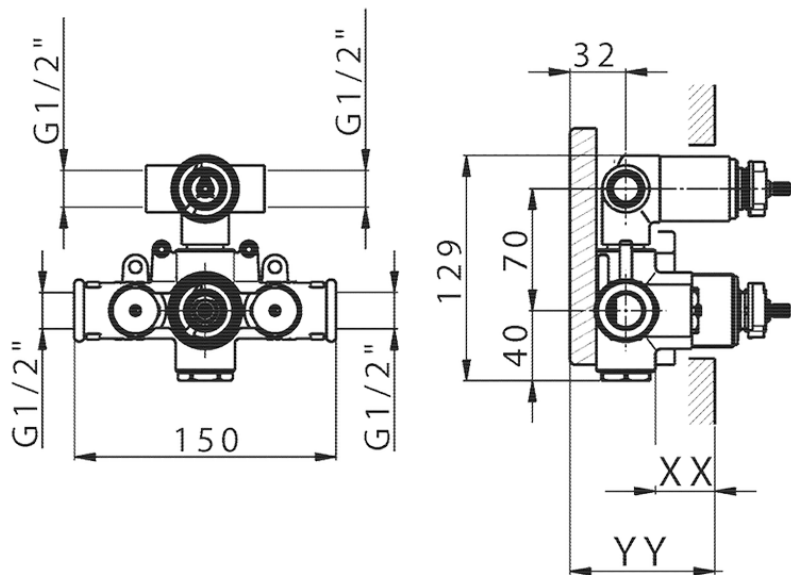

## Parte esterna termostatico doccia incasso 2 uscite SUITE\_SU018100

SU018100

<https://www.huberitalia.com/parte-esterna-termostatico-doccia-incasso-2-uscite-suite-su018100>

## Piastra/Plate/Plaque/Platte/Placa

2-3mm: XX 25-40 YY 76-91

10 mm: XX 16-31 YY 65-80

ZB018101

<https://www.huberitalia.com/parte-incasso-termostatico-doccia-2-uscite-incasso-zb018101>

2025-01-30