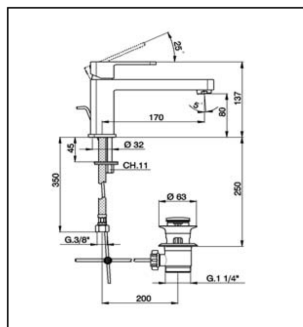

Miscelatore monocomando lavabo DADO_DD001510

DD 00151 0

NR	DESCRIZIONE DESCRIPTION DESCRIPCION	N.CODICE NR.CODE CODE NO. WERSKNR. N.CÓDIGO
	Leva monocomando "DD" Lever "DD" Hebel "DD" Palanca monocomando "DD" Placchetta maniglia LS Plaque cache - vis crois LS	ZZ955930
1-1	Cap for handle LS Abdeckkappe LS Griff Plaquita maneta LS Grano punta coppa inox M.5x6 Vis speciale inox M.5x6	ZZ933710
1-2	Screw-stainless steel M.5x6 Madenschraube M.5x6 Clavija con punta copa acero inox M.5x6	ZZ940630
2	Copricartuccia monocomando Couvre-cartouche Escutcheon cartridge Abdeckkappe Cubre-cartucho monomando Calotta bloccaggio cartuccia Ecrou pour cartouche	ZZ955210
3	Nut for mixing valve Mutter fuer Kartusche Casquete de fijación cartucho Cartuccia monocomando Cartouche mitigeurs	ZZ955220
4	Mixing valve Kartusche Cartucho monomando	ZZ942400

NR	DESCRIZIONE DESCRIPTION DESCRIPCION	N.CODICE NR.CODE CODE NO. WERSKNR. N.CÓDIGO
5	Aeratore M24x1 IA Cascade Mousseur M24x1 IA Cascade Mousseur M24x1 IA Cascade Perlator M24x1 IA Cascade Aireador M24x1 IA Cascade	ZZ944150
5-1	Cartuccia per aeratore M.24x1 Cascade Cartouche pour mousseur M.24x1 Cascade Mousseur cartridge M.24x1 Cascade Kartusche fuer Perlator M.24x1 Cascade Cartucho para aireador M.24x1 Cascade	ZZ933990
6	Scarico automatico 1"1/4 sabbliato Vidage automatique 1"1/4 sabbliato Pop up waste 1"1/4 sabbliato Ablaufgarnitur 1"1/4 sabbliato Desagüe automático 1"1/4 arenado	ZZ927540
6-1	Tappo completo scarico automatico 1"1/4 Bonde-vidage 1"1/4 Plug for pop up waste 1"1/4 Stopfen fuer Ablaufgarnitur kpl 1"1/4 Tapón completo columna desagüe automático 1"1	ZZ929250
6-2	Piletta per scarico automatico 1"1/4 Crépine pour vidage 1"1/4 Waste for bath drain 1"1/4 Ablauf fuer Ablaufgarnitur 1"1/4 Válvula para desagüe automático 1"1/4	ZZ929240
7	Basetta monocomando "DD" Bague "DD" Assembling ring "DD" Basis "DD" Base monomando lavabo "DD"	ZZ955230

NR	DESCRIZIONE DESCRIPTION DESCRIPCION	N.CODICE NR.CODE CODE NO. WERSKNR. N.CÓDIGO
8	Set installazione monocomando monoforo Set installation Installation set single hole Befestigungsset Juego de instalación monomando	ZZ940690
9	Flex M10x1-G3/8" L.420 Flex M10x1-G3/8" L.420 Flex M10x1-G3/8" L.420 Anschluss Schlauch M10x1-G3/8" L.420 Flexo M10x1-G3/8" L.420	ZZ954110
10	Astina scarico completa Ø 4 Tige Ø4 Rod Ø4	ZZ933400
10-1	Morsetto astina scarico automatico Jonction pour tige vidage Connection for pop-up rod Gelenkstück fuer Zugstange Abrazadera varilla desagüe automático	ZZ933430

DD001510

<https://huberitalia.com/miscelatore-monocomando-lavabo-dado-dd001510>

2024-11-23