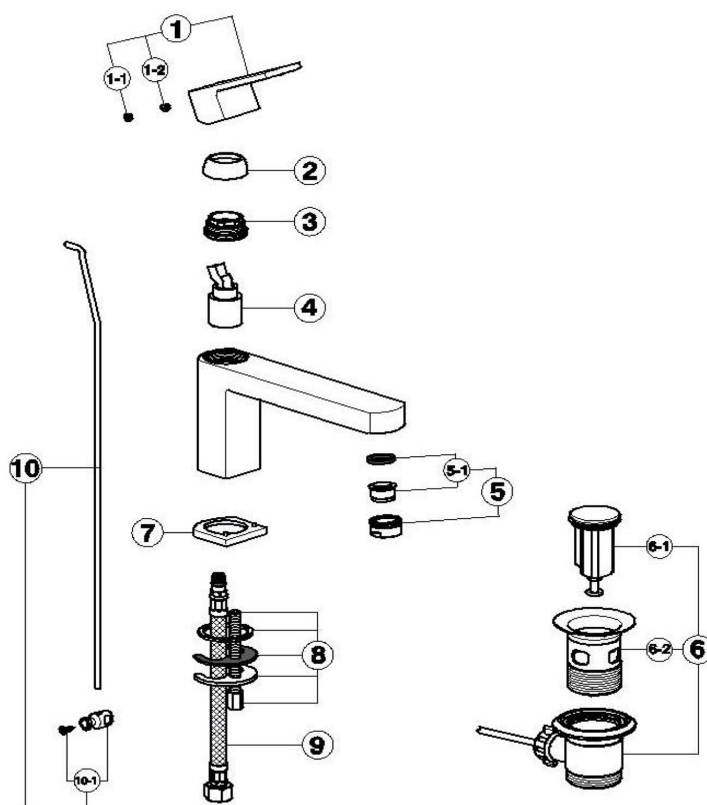

CARATTERISTICHE

Ricambio Cartuccia **ZZ94240000**

Cartuccia Monocomando 25 mm

Miscelatore monocomando lavabo DADO_DD001510

DD 00151 0

NR	DESCRIZIONE DESCRIPTION DESCRIPCION	N.CODICE NR.CODE CODE NO. WERSKNR. N.CÓDIGO
	Leva monocomando "DD" Lever "DD" Hebel "DD" Palanca monocomando "DD" Placchetta maniglia LS Plaque cache - vis crois LS	ZZ955930
1-1	Cap for handle LS Abdeckkappe LS Griff Plaquita maneta LS Grano punta coppa inox M.5x6 Vis speciale inox M.5x6	ZZ933710
1-2	Screw-stainless steel M.5x6 Madenschraube M.5x6 Clavija con punta copa acero inox M.5x6	ZZ940630
2	Copricartuccia monocomando Couvre-cartouche Escutcheon cartridge Abdeckkappe Cubre-cartucho monomando Calotta bloccaggio cartuccia Ecrou pour cartouche	ZZ955210
3	Nut for mixing valve Mutter fuer Kartusche Casquete de fijación cartucho Cartuccia monocomando Cartouche mitigeurs	ZZ955220
4	Mixing valve Kartusche Cartucho monomando	ZZ942400

NR	DESCRIZIONE DESCRIPTION DESCRIPCION	N.CODICE NR.CODE CODE NO. WERSKNR. N.CÓDIGO
8	Set installazione monocomando monoforo Set installation Installation set single hole Befestigungsset Juego de instalación monomando	ZZ940690
9	Flex M10x1-G3/8" L.420 Flex M10x1-G3/8" L.420 Flex M10x1-G3/8" L.420 Anschluss Schlauch M10x1-G3/8" L.420 Flexo M10x1-G3/8" L.420	ZZ954110
10	Astina scarico completa Ø 4 Tige Ø4 Rod Ø4	ZZ933400
10-1	Morsetto astina scarico automatico Jonction pour tige vidage Connection for pop-up rod Gelenkstück fuer Zugstange Abrazadera varilla desagüe automático	ZZ933430