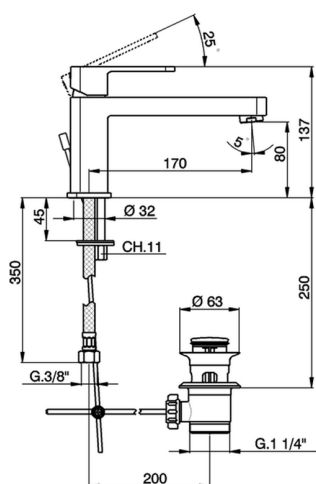

Miscelatore monocomando lavabo DADO_DD001510

MODELLO **DD001510**

Miscelatore monocomando lavabo, con scarico automatico 1"1/4, flex inox G.3/8"

FINITURE DISPONIBILI

-  **21** 21 Cromo
-  **2B** 2B Nichel Lucido
-  **2F** 2F Nichel Spazzolato
-  **40** 40 Nero Opaco
-  **4Q** 4Q Bianco Opaco

CARATTERISTICHE

Ricambio Cartuccia **ZZ94240000**

Cartuccia Monocomando 25 mm

Miscelatore monocomando lavabo DADO_DD001510

DD 00151 0

NR	DESCRIZIONE DESCRIPTION DESCRIPCION	N.CODICE NR.CODE CODE NO. WERSKNR. N.CÓDIGO
	Leva monocomando "DD" Lever "DD" Hebel "DD" Palanca monocomando "DD" Placchetta maniglia LS Plaque cache - vis crois LS	ZZ955930
1-1	Cap for handle LS Abdeckkappe LS Griff Plaquita maneta LS Grano punta coppa inox M.5x6 Vis speciale inox M.5x6	ZZ933710
1-2	Screw-stainless steel M.5x6 Madenschraube M.5x6 Clavija con punta copa acero inox M.5x6	ZZ940630
2	Copricartuccia monocomando Couvre-cartouche Escutcheon cartridge Abdeckkappe Cubre-cartucho monomando Calotta bloccaggio cartuccia Ecrou pour cartouche	ZZ955210
3	Nut for mixing valve Mutter fuer Kartusche Casquete de fijación cartucho Cartuccia monocomando Cartouche mitigeurs	ZZ955220
4	Mixing valve Kartusche Cartucho monomando	ZZ942400

NR	DESCRIZIONE DESCRIPTION DESCRIPCION	N.CODICE NR.CODE CODE NO. WERSKNR. N.CÓDIGO
8	Set installazione monocomando monoforo Set installation Installation set single hole Befestigungsset Juego de instalación monomando	ZZ940690
9	Flex M10x1-G3/8" L.420 Flex M10x1-G3/8" L.420 Flex M10x1-G3/8" L.420 Anschluss Schlauch M10x1-G3/8" L.420 Flexo M10x1-G3/8" L.420	ZZ954110
10	Astina scarico completa Ø 4 Tige Ø4 Rod Ø4	ZZ933400
10-1	Morsetto astina scarico automatico Jonction pour tige vidage Connection for pop-up rod Gelenkstück fuer Zugstange Abrazadera varilla desagüe automático	ZZ933430