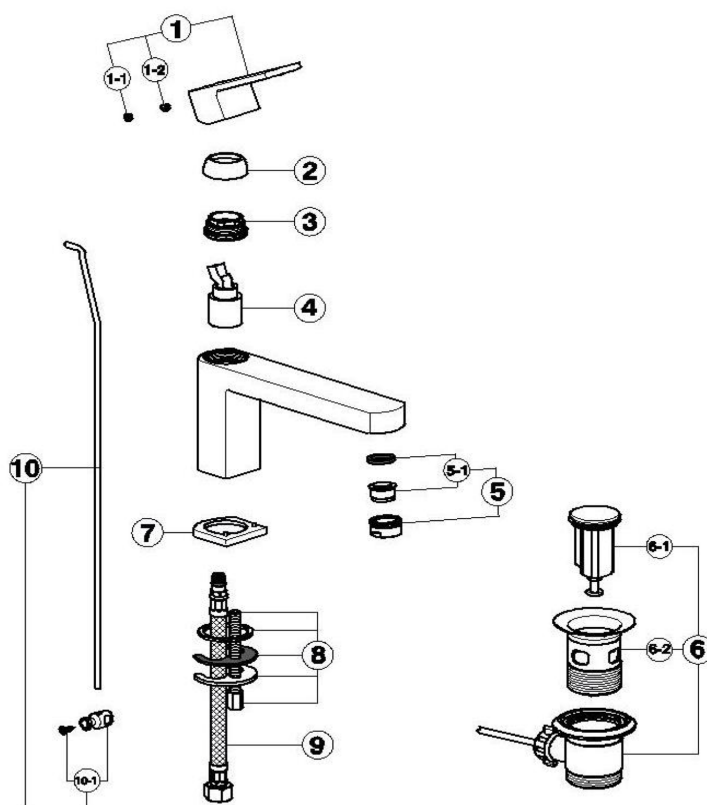

Miscelatore monocomando lavabo DADO_DD001510

DD 00151 0

NR	DESCRIZIONE DESCRIPTION DESCRIPCION BESCHREIBUNG DESCRIPCION	N.CODICE NR.CODE CODE NO. WERSKNR. N.CÓDIGO
	Leva monocomando "DD" Lever "DD" Hebel "DD" Palanca monomando"DD" Placchetta maniglia LS Plaqueette cache - vis crois LS	ZZ955930
1-1	Cap for handle LS Abdeckkappe LS Griff Plaquita maneta LS	ZZ933710
1-2	Grano punta coppa inox M.5x6 Vis speciale inox M.5x6 Madenschraube M.5x6 Clavija con punta copa acero inox M.5x6	ZZ940630
2	Copricartuccia monocomando Couvre-cartouche	ZZ955210
3	Nut for mixing valve Mutter fuer Kartusche Casquete de fijación cartucho Cartuccia monocomando Cartouche mitigeurs	ZZ955220
4	Mixing valve Kartusche Cartucho monomando	ZZ942400

NR	DESCRIZIONE DESCRIPTION DESCRIPCION BESCHREIBUNG DESCRIPCION	N.CODICE NR.CODE CODE NO. WERSKNR. N.CÓDIGO
5	Aeratore M24x1 IA Cascade Mousseur M24x1 IA Cascade Mousseur M24x1 IA Cascade Perlator M24x1 IA Cascade Aireador M24x1 IA Cascade	ZZ944150
5-1	Cartuccia per aeratore M.24x1 Cascade Cartouche pour mousseur M.24x1 Cascade Mousseur cartridge M.24x1 Cascade Kartusche fuer Perlator M.24x1 Cascade Cartucho para aireador M.24x1 Cascade	ZZ933990
6	Scarico automatico 1"1/4 sabbliato Vidage automatique 1"1/4 sabbliato Pop up waste 1"1/4 sabbliato Ablaufgarnitur 1"1/4 sabbliato Desagüe automático 1"1/4 arenado	ZZ927540
6-1	Tappo completo scarico automatico 1"1/4 Bonde-vidage 1"1/4	ZZ929250
6-2	Plug for pop up waste 1"1/4 Stopfen fuer Ablaufgarnitur kpl 1"1/4 Tapón completo columna desague automático 1"1	ZZ929240
7	Piletta per scarico automatico 1"1/4 Crépine pour vidage 1"1/4	ZZ955230

NR	DESCRIZIONE DESCRIPTION DESCRIPCION BESCHREIBUNG DESCRIPCION	N.CODICE NR.CODE CODE NO. WERSKNR. N.CÓDIGO
8	Set installazione monocomando monoforo Set installation Installation set single hole Befestigungsset Juego de instalación monomando	ZZ940690
9	Flex M10x1-G3/8" L.420 Flex M10x1-G3/8" L.420 Anschluss Schlauch M10x1-G3/8" L.420 Flexo M10x1-G3/8" L.420	ZZ954110
10	Astina scarico completa Ø 4 Tige Ø4 Rod Ø4	ZZ933400
10-1	Morsetto astina scarico automatico Jonction pour tige vidage Connection for pop-up rod Gelenstueck fuer Zugstange Abrazadera varilla desague automático	ZZ933430

DD001510

<https://huberitalia.com/miscelatore-monocomando-lavabo-dado-dd001510>

2024-11-27