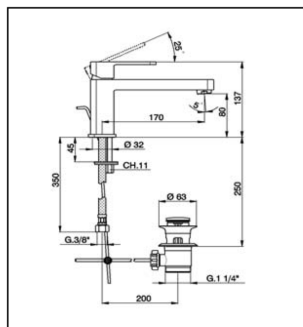

Miscelatore monocomando lavabo DADO_DD001510

DD 00151 0

NR	DESCRIZIONE DESCRIPTION DESCRIPCION BESCHREIBUNG DESCRIPCION	N.CODICE NR.CODE CODE NO. WERSKNR. N.CÓDIGO
	Leva monocomando "DD" Lever "DD" Hebel "DD" Palanca monomando"DD" Placchetta maniglia LS Plaqueette cache - vis crois LS	ZZ955930
1-1	Cap for handle LS Abdeckkappe LS Griff Plaquita maneta LS	ZZ933710
1-2	Grano punta coppa inox M.5x6 Vis speciale inox M.5x6 Madenschraube M.5x6 Clavija con punta copa acero inox M.5x6	ZZ940630
2	Copricartuccia monocomando Couvre-cartouche	ZZ955210
3	Nut for mixing valve Mutter fuer Kartusche Casquete de fijación cartucho Cartuccia monocomando Cartouche mitigeurs	ZZ955220
4	Mixing valve Kartusche Cartucho monomando	ZZ942400

NR	DESCRIZIONE DESCRIPTION DESCRIPCION BESCHREIBUNG DESCRIPCION	N.CODICE NR.CODE CODE NO. WERSKNR. N.CÓDIGO
8	Set installazione monocomando monoforo Set installation Installation set single hole Befestigungsset Juego de instalación monomando	ZZ940690
9	Flex M10x1-G3/8" L.420 Flex M10x1-G3/8" L.420 Anschluss Schlauch M10x1-G3/8" L.420 Flexo M10x1-G3/8" L.420	ZZ954110
10	Astina scarico completa Ø 4 Tige Ø4 Rod Ø4	ZZ933400
10-1	Morsetto astina scarico automatico Jonction pour tige vidage Connection for pop-up rod Gelenstueck fuer Zugstange Abrazadera varilla desague automático	ZZ933430