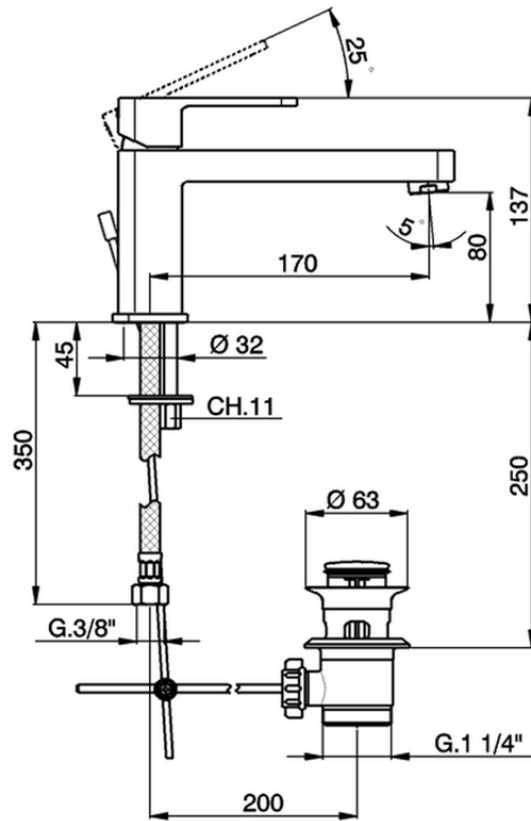

Miscelatore monocomando lavabo DADO_DD001510

DD001510

<https://huberitalia.com/miscelatore-monocomando-lavabo-dado-dd001510>

2024-11-23