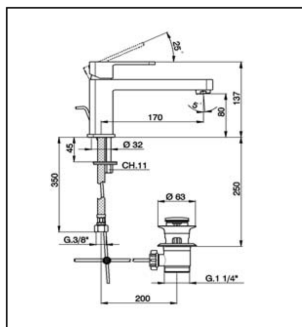

Miscelatore monocomando lavabo DADO_DD001510

DD 00151 0

NR	DESCRIZIONE DESCRIPTION DESCRIPCION BESCHREIBUNG DESCRIPCION	N.CODICE NR.CODE CODE NO. WERSKNR. N.CÓDIGO
	Leva monocomando "DD" Lever "DD" Hebel "DD" Palanca monomando"DD" Placchetta maniglia LS Plaqueette cache - vis crois LS	ZZ955930
1-1	Cap for handle LS Abdeckkappe LS Griff Plaquita maneta LS	ZZ933710
1-2	Grano punta coppa inox M.5x6 Vis speciale inox M.5x6 Madenschraube M.5x6 Clavija con punta copa acero inox M.5x6	ZZ940630
2	Copricartuccia monocomando Couvre-cartouche	ZZ955210
3	Nut for mixing valve Mutter fuer Kartusche Casquete de fijación cartucho Cartuccia monocomando Cartouche mitigeurs	ZZ955220
4	Mixing valve Kartusche Cartucho monomando	ZZ942400

NR	DESCRIZIONE DESCRIPTION DESCRIPCION BESCHREIBUNG DESCRIPCION	N.CODICE NR.CODE CODE NO. WERSKNR. N.CÓDIGO
5	Aeratore M24x1 IA Cascade Mousseur M24x1 IA Cascade Mousseur M24x1 IA Cascade Perlator M24x1 IA Cascade Aireador M24x1 IA Cascade	ZZ944150
5-1	Cartuccia per aeratore M.24x1 Cascade Cartouche pour mousseur M.24x1 Cascade Mousseur cartridge M.24x1 Cascade Kartusche fuer Perlator M.24x1 Cascade Cartucho para aireador M.24x1 Cascade	ZZ933990
6	Scarico automatico 1"1/4 sabbliato Vidage automatique 1"1/4 sabbliato Pop up waste 1"1/4 sabbliato Ablaufgarnitur 1"1/4 sabbliato Desagüe automático 1"1/4 arenado	ZZ927540
6-1	Tappo completo scarico automatico 1"1/4 Bonde-vidage 1"1/4	ZZ929250
6-2	Plug for pop up waste 1"1/4 Stopfen fuer Ablaufgarnitur kpl 1"1/4 Tapón completo columna desague automático 1"1	ZZ929240
7	Piletta per scarico automatico 1"1/4 Crépine pour vidage 1"1/4	ZZ955230
	Waste for bath drain 1"1/4 Ablauf fuer Ablaufgarnitur 1"1/4 Válvula para desague automático 1"1/4	
	Basetta monocomando "DD" Bague "DD"	
	Assembling ring "DD" Basis "DD"	
	Base monomando lavabo "DD"	

NR	DESCRIZIONE DESCRIPTION DESCRIPCION BESCHREIBUNG DESCRIPCION	N.CODICE NR.CODE CODE NO. WERSKNR. N.CÓDIGO
8	Set installazione monocomando monoforo Set installation Installation set single hole Befestigungsset Juego de instalación monomando	ZZ940690
9	Flex M10x1-G3/8" L.420 Flex M10x1-G3/8" L.420 Flex M10x1-G3/8" L.420 Anschluss Schlauch M10x1-G3/8" L.420 Flexo M10x1-G3/8" L.420	ZZ954110
10	Astina scarico completa Ø 4 Tige Ø4 Rod Ø4	ZZ933400
10-1	Morsetto astina scarico automatico Junction pour tige vidage Connection for pop-up rod Gelenkstück fuer Zugstange Abrazadera varilla desague automático	ZZ933430

DD001510

<https://huberitalia.com/miscelatore-monocomando-lavabo-dado-dd001510>

2024-11-21