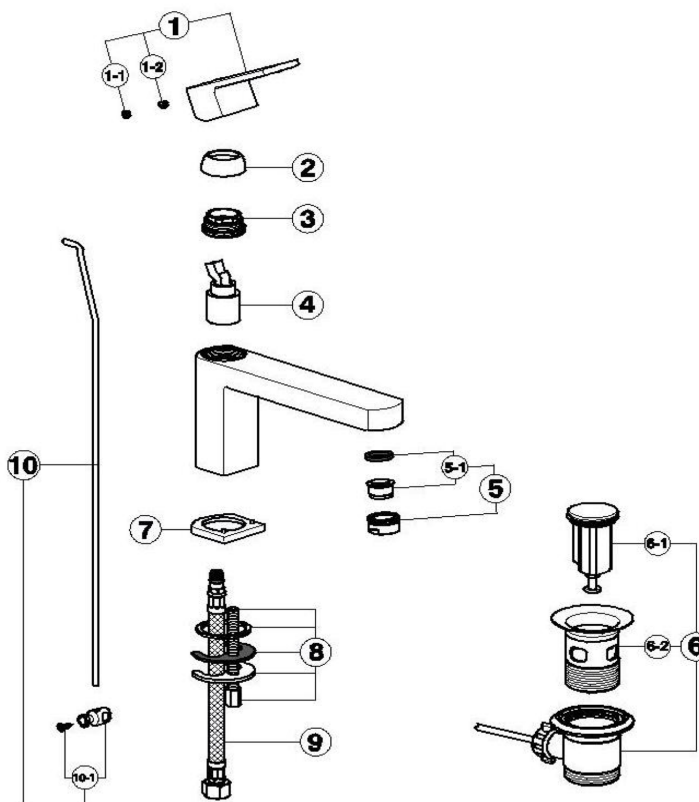

CARATTERISTICHE

Ricambio Cartuccia **ZZ94240000**

Cartuccia Monocomando 25 mm

Miscelatore monocomando lavabo DADO_DD001510

DD 00151 0

NR	DESCRIZIONE DESCRIPTION DESCRIPCION BESCHREIBUNG DESCRIPCION	N.CODICE NR.CODE CODE NO. WERSKNR. N.CÓDIGO
	Leva monocomando "DD" Lever "DD" Hebel "DD" Palanca monomando"DD" Placchetta maniglia LS Plaqueette cache - vis crois LS	ZZ955930
1-1	Cap for handle LS Abdeckkappe LS Griff Plaquita maneta LS	ZZ933710
1-2	Grano punta coppa inox M.5x6 Vis speciale inox M.5x6 Madenschraube M.5x6 Clavija con punta copa acero inox M.5x6	ZZ940630
2	Copricartuccia monocomando Couvre-cartouche	ZZ955210
3	Nut for mixing valve Mutter fuer Kartusche Casquete de fijación cartucho Cartuccia monocomando Cartouche mitigeurs	ZZ955220
4	Mixing valve Kartusche Cartucho monomando	ZZ942400

NR	DESCRIZIONE DESCRIPTION DESCRIPCION BESCHREIBUNG DESCRIPCION	N.CODICE NR.CODE CODE NO. WERSKNR. N.CÓDIGO
5	Aeratore M24x1 IA Cascade Mousseur M24x1 IA Cascade Mousseur M24x1 IA Cascade Perlator M24x1 IA Cascade Aireador M24x1 IA Cascade	ZZ944150
5-1	Cartuccia per aeratore M.24x1 Cascade Cartouche pour mousseur M.24x1 Cascade Mousseur cartridge M.24x1 Cascade Kartusche fuer Perlator M.24x1 Cascade Cartucho para aireador M.24x1 Cascade	ZZ933990
6	Scarico automatico 1"1/4 sabbliato Vidage automatique 1"1/4 sabbliato Pop up waste 1"1/4 sabbliato Ablaufgarnitur 1"1/4 sabbliato Desagüe automático 1"1/4 arenado	ZZ927540
6-1	Tappo completo scarico automatico 1"1/4 Bonde-vidage 1"1/4	ZZ929250
6-2	Plug for pop up waste 1"1/4 Stopfen fuer Ablaufgarnitur kpl 1"1/4 Tapón completo columna desague automático 1"1	ZZ929240
7	Piletta per scarico automatico 1"1/4 Crépine pour vidage 1"1/4	ZZ955230
	Waste for bath drain 1"1/4 Ablauf fuer Ablaufgarnitur 1"1/4 Válvula para desague automático 1"1/4	
	Basetta monocomando "DD" Bague "DD"	
	Assembling ring "DD" Basis "DD"	
	Base monomando lavabo "DD"	