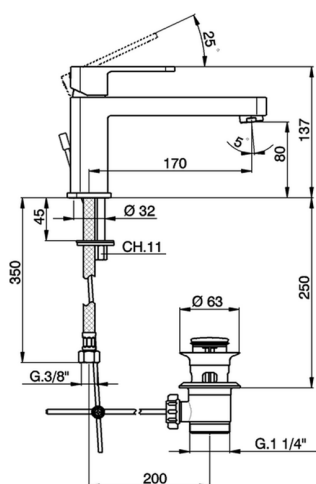

Miscelatore monocomando lavabo DADO_DD001510

MODELLO **DD001510**

Miscelatore monocomando lavabo, con scarico automatico 1"1/4, flex inox G.3/8"

FINITURE DISPONIBILI

-  **21** 21 Cromo
-  **2B** 2B Nichel Lucido
-  **2F** 2F Nichel Spazzolato
-  **40** 40 Nero Opaco
-  **4Q** 4Q Bianco Opaco

CARATTERISTICHE

Ricambio Cartuccia **ZZ94240000**

Cartuccia Monocomando 25 mm

Miscelatore monocomando lavabo DADO_DD001510

DD 00151 0

NR	DESCRIZIONE DESCRIPTION DESCRIPCION BESCHREIBUNG DESCRIPCION	N.CODICE NR.CODE CODE NO. WERSKNR. N.CÓDIGO
	Leva monocomando "DD" Lever "DD" Hebel "DD" Palanca monomando"DD" Placchetta maniglia LS Plaqueette cache - vis crois LS	ZZ955930
1-1	Cap for handle LS Abdeckkappe LS Griff Plaquita maneta LS	ZZ933710
1-2	Grano punta coppa inox M.5x6 Vis speciale inox M.5x6 Madenschraube M.5x6 Clavija con punta copa acero inox M.5x6	ZZ940630
2	Copricartuccia monocomando Couvre-cartouche	ZZ955210
3	Nut for mixing valve Mutter fuer Kartusche Casquete de fijación cartucho Cartuccia monocomando Cartouche mitigeurs	ZZ955220
4	Mixing valve Kartusche Cartucho monomando	ZZ942400

NR	DESCRIZIONE DESCRIPTION DESCRIPCION BESCHREIBUNG DESCRIPCION	N.CODICE NR.CODE CODE NO. WERSKNR. N.CÓDIGO
8	Set installazione monocomando monoforo Set installation Installation set single hole Befestigungsset Juego de instalación monomando	ZZ940690
9	Flex M10x1-G3/8" L.420 Flex M10x1-G3/8" L.420 Flex M10x1-G3/8" L.420 Anschluss Schlauch M10x1-G3/8" L.420 Flexo M10x1-G3/8" L.420	ZZ954110
10	Astina scarico completa Ø 4 Tige Ø4 Rod Ø4	ZZ933400
10-1	Morsetto astina scarico automatico Junction pour tige vidage Connection for pop-up rod Gelenkstück fuer Zugstange Abrazadera varilla desague automático	ZZ933430