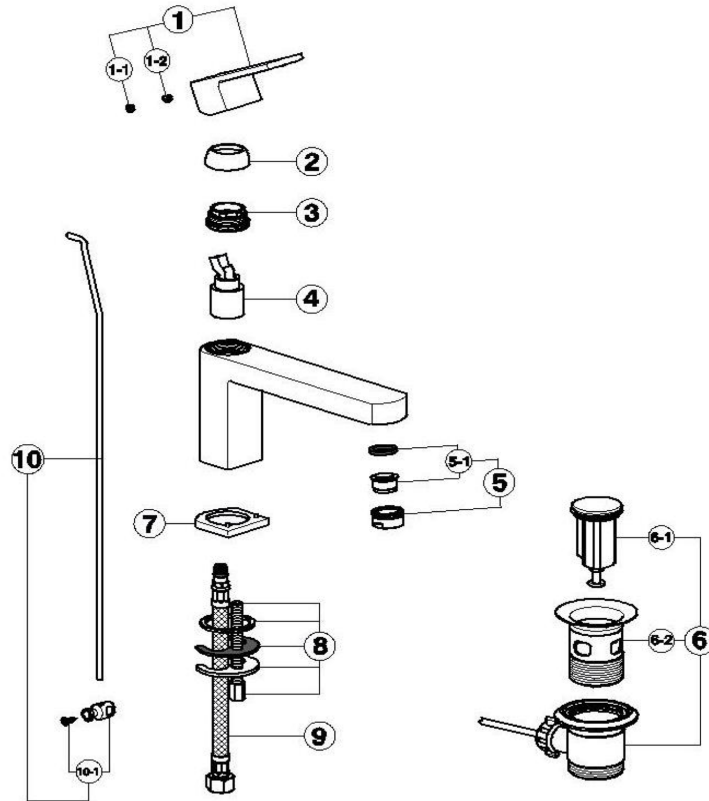

Miscelatore monocomando lavabo DADO_DD001510

DD 00151 0

NR	DESCRIZIONE DESCRIPTION DESCRIPCIÓN BESCHREIBUNG DESCRIPCION	N.CODICE NR.CODE CODE NO. WERSKNR. N.CÓDIGO
	Leva monocomando "DD" Lever "DD" Hebel "DD" Palanca monocomando "DD" Placchetta maniglia LS Plaqueette cache - vis crois LS	ZZ955930
1-1	Cap for handle LS Abdeckkappe LS Griff Plaquita maneta LS	ZZ933710
1-2	Grano punta coppa inox M.5x6 Vis speciale inox M.5x6 Madenschraube M.5x6 Clavija con punta copa acero inox M.5x6	ZZ940630
2	Copricartuccia monocomando Couvre-cartouche	ZZ955210
3	Nut for mixing valve Mutter fuer Kartusche Casquete de fijación cartucho Cartuccia monocomando Cartouche mitigeurs	ZZ955220
4	Mixing valve Kartusche Cartucho monocomando	ZZ942400

NR	DESCRIZIONE DESCRIPTION DESCRIPCIÓN BESCHREIBUNG DESCRIPCION	N.CODICE NR.CODE CODE NO. WERSKNR. N.CÓDIGO
5	Aeratore M24x1 IA Cascade Mousseur M24x1 IA Cascade Mousseur M24x1 IA Cascade Perlator M24x1 IA Cascade Aireador M24x1 IA Cascade	ZZ944150
5-1	Cartuccia per aeratore M.24x1 Cascade Cartouche pour mousseur M.24x1 Cascade Mousseur cartridge M.24x1 Cascade Kartusche fuer Perlator M.24x1 Cascade Cartucho para aireador M.24x1 Cascade	ZZ933990
6	Scarico automatico 1"1/4 sabbaiato Vidage automatique 1"1/4 sabbaiato Pop up waste 1"1/4 sabbaiato Ablaufgarnitur 1"1/4 sabbaiato Desagüe automático 1"1/4 arenado	ZZ927540
6-1	Tappo completo scarico automatico 1"1/4 Bonde-vidage 1"1/4	ZZ929250
6-2	Plug for pop up waste 1"1/4 Stopfen fuer Ablaufgarnitur kpl 1"1/4 Tapón completo columna desague automático 1"1	ZZ929240
7	Piletta per scarico automatico 1"1/4 Crépine pour vidage 1"1/4 Waste for bath drain 1"1/4 Ablauf fuer Ablaufgarnitur 1"1/4 Válvula para desague automático 1"1/4	ZZ955230
	Basetta monocomando "DD" Bague "DD"	
	Assembling ring "DD" Basis "DD" Base monocomando lavabo "DD"	

NR	DESCRIZIONE DESCRIPTION DESCRIPCIÓN BESCHREIBUNG DESCRIPCION	N.CODICE NR.CODE CODE NO. WERSKNR. N.CÓDIGO
8	Set installazione monocomando monoforo Set installation Installation set single hole Befestigungsset Juego de instalación monocomando	ZZ940690
9	Flex M10x1-G3/8" F L.420 Flex M10x1-G3/8" L.420 Anschluss Schlauch M10x1-G3/8" F L.420 Flexo M10x1-G3/8" F L.420	ZZ954110
10	Astina scarico completa Ø 4 Tige Ø4 Rod Ø4	ZZ933400
10-1	Morsetto astina scarico automatico Jonction pour tige vidage Connection for pop-up rod Gelenkstück fuer Zugstange Abrazadera varilla desague automático	ZZ933430

DD001510

<https://huberitalia.com/miscelatore-monocomando-lavabo-dado-dd001510>

2024-11-24