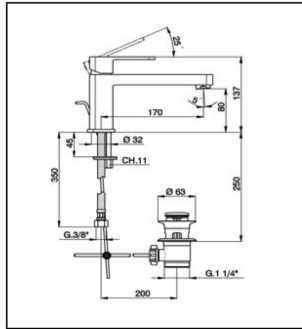

Miscelatore monocomando lavabo DADO_DD001510

DD 00151 0

NR	DESCRIZIONE DESCRIPTION DESCRIPCIÓN BESCHREIBUNG DESCRIPCION	N.CODICE NR.CODE CODE NO. WERSKNR. N.CÓDIGO
	Leva monocomando "DD" Lever "DD" Hebel "DD" Palanca monocomando "DD" Placchetta maniglia LS Plaqueette cache - vis crois LS	ZZ955930
1-1	Cap for handle LS Abdeckkappe LS Griff Plaquita maneta LS	ZZ933710
1-2	Grano punta coppa inox M.5x6 Vis speciale inox M.5x6 Madenschraube M.5x6 Clavija con punta copa acero inox M.5x6	ZZ940630
2	Copricartuccia monocomando Couvre-cartouche	ZZ955210
3	Nut for mixing valve Mutter fuer Kartusche Casquete de fijación cartucho Cartuccia monocomando Cartouche mitigeurs	ZZ955220
4	Mixing valve Kartusche Cartucho monocomando	ZZ942400

NR	DESCRIZIONE DESCRIPTION DESCRIPCIÓN BESCHREIBUNG DESCRIPCION	N.CODICE NR.CODE CODE NO. WERSKNR. N.CÓDIGO
8	Set installazione monocomando monoforo Set installation Installation set single hole Befestigungsset Juego de instalación monocomando	ZZ940690
9	Flex M10x1-G3/8" F L.420 Flex M10x1-G3/8" L.420 Anschluss Schlauch M10x1-G3/8" F L.420 Flexo M10x1-G3/8" F L.420	ZZ954110
10	Astina scarico completa Ø 4 Tige Ø4 Rod Ø4	ZZ933400
10-1	Morsetto astina scarico automatico Jonction pour tige vidage Connection for pop-up rod Gelenkstück fuer Zugstange Abrazadera varilla desague automático	ZZ933430