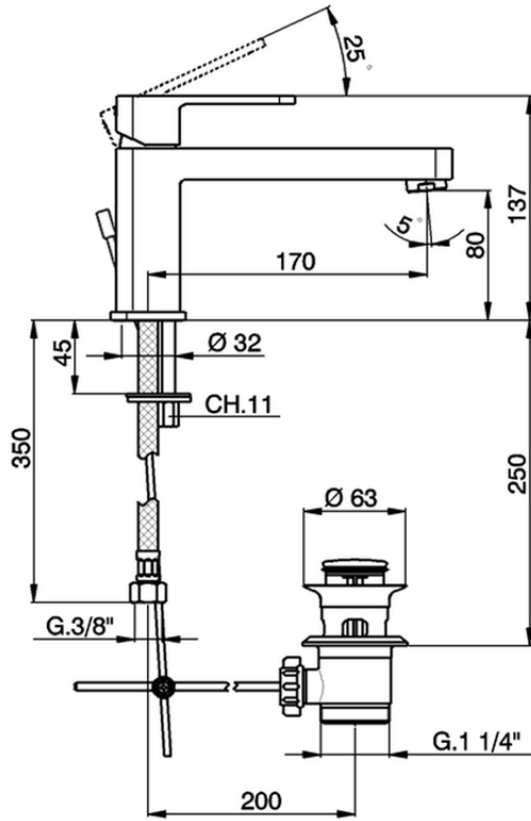

Miscelatore monocomando lavabo DADO_DD001510

DD001510

<https://huberitalia.com/miscelatore-monocomando-lavabo-dado-dd001510>

2024-11-21