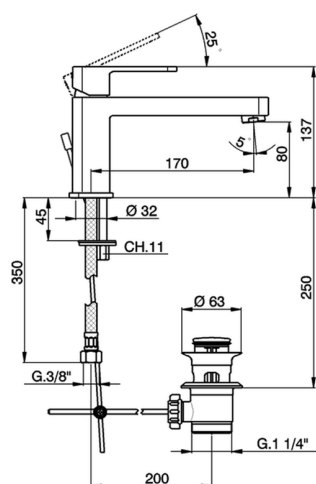

## Miscelatore monocomando lavabo DADO\_DD001510

MODELLO **DD001510**

Miscelatore monocomando lavabo, con scarico automatico 1"1/4, flex inox G.3/8"

### CARATTERISTICHE

Ricambio Cartuccia **ZZ94240000**

**Cartuccia Monocomando 25 mm**