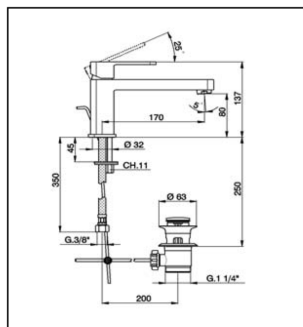

Miscelatore monocomando lavabo DADO_DD001510

DD 00151 0

NR	DESCRIZIONE DESCRIPTION DESCRIPCION BESCHREIBUNG DESCRIPCION	N.CODICE NR.CODE CODE NO. WERSKNR. N.CÓDIGO
	Leva monocomando "DD" Lever "DD" Hebel "DD" Palanca monocomando "DD" Placchetta maniglia LS Plaqueette cache - vis crois LS	ZZ955930
1-1	Cap for handle LS Abdeckkappe LS Griff Plaquita maneta LS	ZZ933710
1-2	Grano punta coppa inox M.5x6 Vis speciale inox M.5x6 Madenschraube M.5x6	ZZ940630
2	Copricartuccia monocomando Couvre-cartouche	ZZ955210
3	Nut for mixing valve Mutter fuer Kartusche Casquete de fijación cartucho	ZZ955220
4	Cartuccia monocomando Cartouche mitigeurs Mixing valve Kartusche Cartucho monomando	ZZ942400

NR	DESCRIZIONE DESCRIPTION DESCRIPCION BESCHREIBUNG DESCRIPCION	N.CODICE NR.CODE CODE NO. WERSKNR. N.CÓDIGO
5	Aeratore M24x1 IA Cascade Mousseur M24x1 IA Cascade Mousseur M24x1 IA Cascade Perlator M24x1 IA Cascade Aireador M24x1 IA Cascade	ZZ944150
5-1	Cartuccia per aeratore M.24x1 Cascade Cartouche pour mousseur M.24x1 Cascade Mousseur cartridge M.24x1 Cascade Kartusche fuer Perlator M.24x1 Cascade Cartucho para aireador M.24x1 Cascade	ZZ933990
6	Scarico automatico 1"1/4 sabbliato Vidage automatique 1"1/4 sabbliato Pop up waste 1"1/4 sabbliato Ablaufgarnitur 1"1/4 sabbliato Desagüe automático 1"1/4 arenado	ZZ927540
6-1	Tappo completo scarico automatico 1"1/4 Bonde-vidage 1"1/4 Plug for pop up waste 1"1/4 Stopfen fuer Ablaufgarnitur kpl 1"1/4 Tapón completo columna desagüe automático 1"1	ZZ929250
6-2	Piletta per scarico automatico 1"1/4 Crépine pour vidage 1"1/4 Waste for bath drain 1"1/4 Ablauf fuer Ablaufgarnitur 1"1/4 Válvula para desagüe automático 1"1/4	ZZ929240
7	Basetta monocomando "DD" Bague "DD" Assembling ring "DD" Basis "DD" Base monomando lavabo "DD"	ZZ955230

NR	DESCRIZIONE DESCRIPTION DESCRIPCION BESCHREIBUNG DESCRIPCION	N.CODICE NR.CODE CODE NO. WERSKNR. N.CÓDIGO
8	Set installazione monocomando monoforo Set installation Installation set single hole Befestigungsset Juego de instalación monomando	ZZ940690
9	Flex M10x1-G3/8" L.420 Flex M10x1-G3/8" L.420 Flex M10x1-G3/8" L.420 Anschluss Schlauch M10x1-G3/8" L.420 Flexo M10x1-G3/8" L.420	ZZ954110
10	Astina scarico completa Ø 4 Tige Ø4 Rod Ø4	ZZ933400
10-1	Morsetto astina scarico automatico Jonction pour tige vidage Connection for pop-up rod Gelenkstück fuer Zugstange Abrazadera varilla desagüe automático	ZZ933430

DD001510

<https://huberitalia.com/miscelatore-monocomando-lavabo-dado-dd001510>

2024-11-21