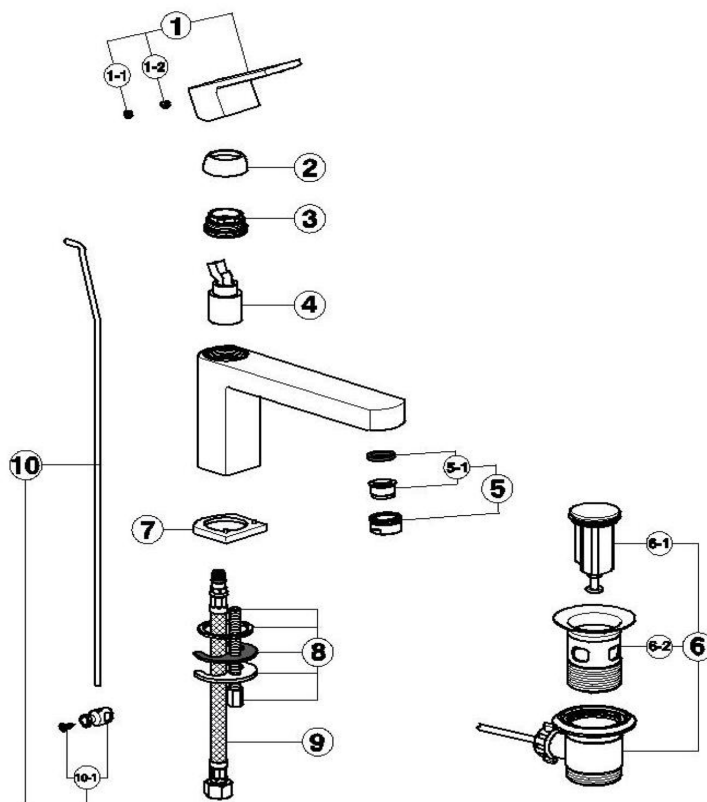

Miscelatore monocomando lavabo DADO_DD001510

DD 00151 0

NR	DESCRIZIONE DESCRIPTION DESCRIPCION BESCHREIBUNG DESCRIPCION	N.CODICE NR.CODE CODE NO. WERSKNR. N.CÓDIGO
	Leva monocomando "DD" Lever "DD" Hebel "DD" Palanca monocomando "DD" Placchetta maniglia LS Plaqueette cache - vis crois LS	ZZ955930
1-1	Cap for handle LS Abdeckkappe LS Griff Plaquita maneta LS	ZZ933710
1-2	Grano punta coppa inox M.5x6 Vis speciale inox M.5x6 Madenschraube M.5x6	ZZ940630
2	Copricartuccia monocomando Couvre-cartouche	ZZ955210
3	Nut for mixing valve Mutter fuer Kartusche Casquete de fijación cartucho	ZZ955220
4	Cartuccia monocomando Cartouche mitigeurs Mixing valve Kartusche Cartucho monomando	ZZ942400

NR	DESCRIZIONE DESCRIPTION DESCRIPCION BESCHREIBUNG DESCRIPCION	N.CODICE NR.CODE CODE NO. WERSKNR. N.CÓDIGO
5	Aeratore M24x1 IA Cascade Mousseur M24x1 IA Cascade Mousseur M24x1 IA Cascade Perlator M24x1 IA Cascade Aireador M24x1 IA Cascade	ZZ944150
5-1	Cartuccia per aeratore M.24x1 Cascade Cartouche pour mousseur M.24x1 Cascade Mousseur cartridge M.24x1 Cascade Kartusche fuer Perlator M.24x1 Cascade Cartucho para aireador M.24x1 Cascade	ZZ933990
6	Scarico automatico 1"1/4 sabbliato Vidage automatique 1"1/4 sabbliato Pop up waste 1"1/4 sabbliato Ablaufgarnitur 1"1/4 sabbliato Desagüe automático 1"1/4 arenado	ZZ927540
6-1	Tappo completo scarico automatico 1"1/4 Bonde-vidage 1"1/4 Plug for pop up waste 1"1/4 Stopfen fuer Ablaufgarnitur kpl 1"1/4 Tapón completo columna desagüe automático 1"1	ZZ929250
6-2	Piletta per scarico automatico 1"1/4 Crépine pour vidage 1"1/4 Waste for bath drain 1"1/4 Ablauf fuer Ablaufgarnitur 1"1/4 Válvula para desagüe automático 1"1/4	ZZ929240
7	Basetta monocomando "DD" Bague "DD" Assembling ring "DD" Basis "DD" Base monomando lavabo "DD"	ZZ955230

NR	DESCRIZIONE DESCRIPTION DESCRIPCION BESCHREIBUNG DESCRIPCION	N.CODICE NR.CODE CODE NO. WERSKNR. N.CÓDIGO
8	Set installazione monocomando monoforo Set installation Installation set single hole Befestigungsset Juego de instalación monomando	ZZ940690
9	Flex M10x1-G3/8" L.420 Flex M10x1-G3/8" L.420 Flex M10x1-G3/8" L.420 Anschluss Schlauch M10x1-G3/8" L.420 Flexo M10x1-G3/8" L.420	ZZ954110
10	Astina scarico completa Ø 4 Tige Ø4 Rod Ø4	ZZ933400
10-1	Morsetto astina scarico automatico Jonction pour tige vidage Connection for pop-up rod Gelenkstück fuer Zugstange Abrazadera varilla desagüe automático	ZZ933430

DD001510

<https://huberitalia.com/miscelatore-monocomando-lavabo-dado-dd001510>

2024-11-21