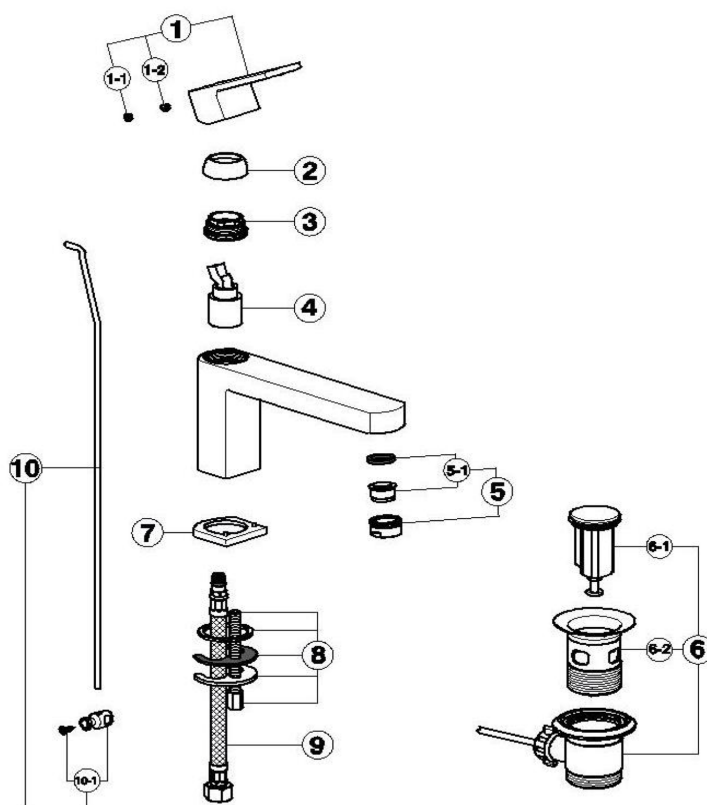

Miscelatore monocomando lavabo DADO_DD001510

DD 00151 0

NR	DESCRIZIONE DESCRIPTION DESCRIPCION BESCHREIBUNG DESCRIPCION	N.CODICE NR.CODE CODE NO. WERSKNR. N.CÓDIGO
	Leva monocomando "DD" Lever "DD" Hebel "DD" Palanca monocomando "DD"	ZZ955930
	Placchetta maniglia LS Plaque cache - vis crois LS	ZZ933710
1-1	Abdeckkappe LS Griff Plaquita maneta LS Grano punta coppa inox M.5x6 Vis speciale inox M.5x6	ZZ940630
1-2	Madenschraube M.5x6 Clavija con punta copa acero inox M.5x6	ZZ940630
2	Copricartuccia monocomando Couvre-cartouche Escutcheon cartridge Abdeckkappe Cubre-cartucho monomando Calotta bloccaggio cartuccia Ecrou pour cartouche	ZZ955210
3	Nut for mixing valve Mutter fuer Kartusche Casquete de fijación cartucho Cartuccia monocomando Cartouche mitigeurs	ZZ955220
4	Mixing valve Kartusche Cartucho monomando	ZZ942400

NR	DESCRIZIONE DESCRIPTION DESCRIPCION BESCHREIBUNG DESCRIPCION	N.CODICE NR.CODE CODE NO. WERSKNR. N.CÓDIGO
5	Aeratore M24x1 IA Cascade Mousseur M24x1 IA Cascade Mousseur M24x1 IA Cascade Perlator M24x1 IA Cascade Aireador M24x1 IA Cascade	ZZ944150
5-1	Cartuccia per aeratore M.24x1 Cascade Cartouche pour mousseur M.24x1 Cascade Mousseur cartridge M.24x1 Cascade Kartusche fuer Perlator M.24x1 Cascade Cartucho para aireador M.24x1 Cascade	ZZ933990
6	Scarico automatico 1"1/4 sabbliato Vidage automatique 1"1/4 sabbliato Pop up waste 1"1/4 sabbliato Ablaufgarnitur 1"1/4 sabbliato Desagüe automático 1"1/4 arenado	ZZ927540
6-1	Tappo completo scarico automatico 1"1/4 Bonde-vidage 1"1/4 Plug for pop up waste 1"1/4 Stopfen fuer Ablaufgarnitur kpl 1"1/4 Tapón completo columna desagüe automático 1"1	ZZ929250
6-2	Piletta per scarico automatico 1"1/4 Crépine pour vidage 1"1/4 Waste for bath drain 1"1/4 Ablauf fuer Ablaufgarnitur 1"1/4 Válvula para desagüe automático 1"1/4	ZZ929240
7	Basetta monocomando "DD" Bague "DD" Assembling ring "DD" Basis "DD" Base monomando lavabo "DD"	ZZ955230

NR	DESCRIZIONE DESCRIPTION DESCRIPCION BESCHREIBUNG DESCRIPCION	N.CODICE NR.CODE CODE NO. WERSKNR. N.CÓDIGO
8	Set installazione monocomando monoforo Set installation Installation set single hole Befestigungsset Juego de instalación monomando	ZZ940690
9	Flex M10x1-G3/8" L.420 Flex M10x1-G3/8" L.420 Anschluss Schlauch M10x1-G3/8" L.420 Flexo M10x1-G3/8" L.420	ZZ954110
10	Astina scarico completa Ø 4 Tige Ø4 Rod Ø4	ZZ933400
10-1	Morsetto astina scarico automatico Jonction pour tige vidage Connection for pop-up rod Gelenkstück fuer Zugstange Abrazadera varilla desagüe automático	ZZ933430

DD001510

<https://huberitalia.com/miscelatore-monocomando-lavabo-dado-dd001510>

2024-11-21