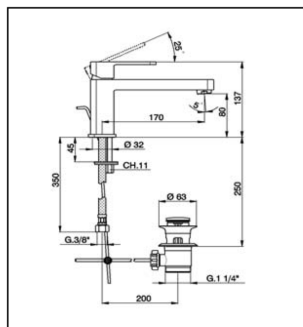

Miscelatore monocomando lavabo DADO_DD001510

DD 00151 0

NR	DESCRIZIONE DESCRIPTION DESCRIPCION BESCHREIBUNG DESCRIPCION	N.CODICE NR.CODE CODE NO. WERSKNR. N.CÓDIGO
	Leva monocomando "DD" Lever "DD" Hebel "DD" Palanca monocomando "DD"	ZZ955930
	Placchetta maniglia LS Plaque cache - vis crois LS	ZZ933710
1-1	Abdeckkappe LS Griff Plaquita maneta LS Grano punta coppa inox M.5x6 Vis speciale inox M.5x6	ZZ940630
1-2	Madenschraube M.5x6 Clavija con punta copa acero inox M.5x6	ZZ940630
2	Copricartuccia monocomando Couvre-cartouche Escutcheon cartridge Abdeckkappe Cubre-cartucho monomando Calotta bloccaggio cartuccia Ecrou pour cartouche	ZZ955210
3	Nut for mixing valve Mutter fuer Kartusche Casquete de fijación cartucho Cartuccia monocomando Cartouche mitigeurs	ZZ955220
4	Mixing valve Kartusche Cartucho monomando	ZZ942400

NR	DESCRIZIONE DESCRIPTION DESCRIPCION BESCHREIBUNG DESCRIPCION	N.CODICE NR.CODE CODE NO. WERSKNR. N.CÓDIGO
8	Set installazione monocomando monoforo Set installation Installation set single hole Befestigungsset Juego de instalación monomando	ZZ940690
9	Flex M10x1-G3/8" L.420 Flex M10x1-G3/8" L.420 Anschluss Schlauch M10x1-G3/8" L.420 Flexo M10x1-G3/8" L.420	ZZ954110
10	Astina scarico completa Ø 4 Tige Ø4 Rod Ø4	ZZ933400
10-1	Morsetto astina scarico automatico Jonction pour tige vidage Connection for pop-up rod Gelenkstück fuer Zugstange Abrazadera varilla desagüe automático	ZZ933430